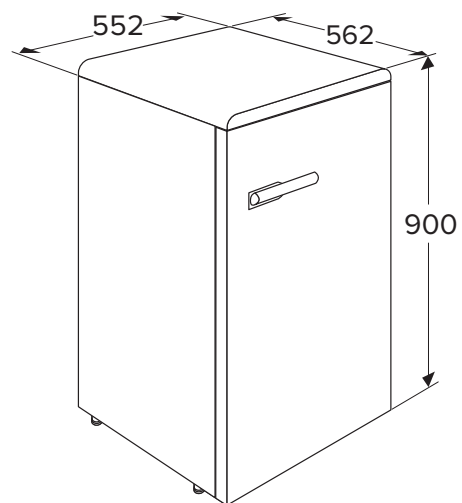

## KKV5055BLA RETRO TAFELMODEL KOELKAST (90 CM)

- netto volume koelgedeelte 123 liter
  - automatische ontdooiing van het koelgedeelte
  - LED verlichting
  - 3 plateaus van veiligheidsglas met lekrand waarvan 2 in hoogte verstelbaar
  - 1 groentelade
- 
- buitenmaten (hxbxd) 900 x 552 x 562 mm
  - aansluitwaarde 61 W
  - verbruik per 24 uur 0,24 kWh
  - energieklassen A++
  - geluidsniveau 42 dB(A)