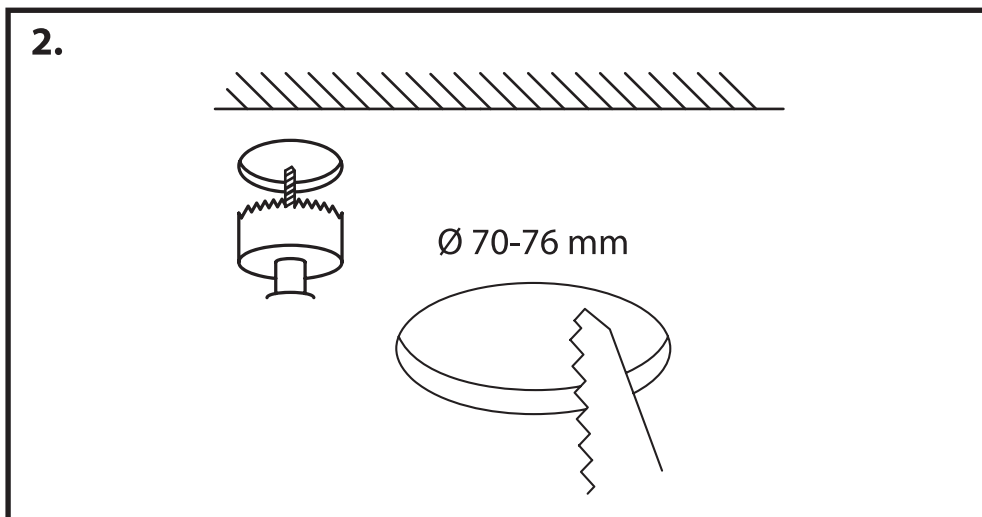

NL - Gebruikershandleiding voor Groenovatie inbouwspot. Deze handleiding bevat belangrijke informatie over de montage van het artikel. Lees de handleiding daarom zorgvuldig door voordat u aan de installatie begint.

LET OP!

Ernstig letsel, brand of schade mogelijk. Maak voor de installatie alle aansluitkabels stroomvrij en dek deze af.

Artikel	Kleur
GOH34-B	Zwart
GOH34-W	Wit
GOH34-S	Satijn
GOH34-CH	Chroom

- De inbouwspot dient te worden geïnstalleerd of onderhouden door een gekwalificeerde elektricien en bedraad in overeenstemming met de meest recente IEE elektrische voorschriften of de nationale vereisten.

- Dit artikel is gelabeld met een doorgestreepte afvalcontainer met een enkele zwarte lijn eronder (AEEA / WEEE), zoals vereist door de Europese Gemeenschapsrichtlijn 2012/19/EU.

Dit symbool heeft betrekking op gebruikte elektrische en elektronische apparaten, daarom mag dit product niet met het normaal huishoudelijk afval worden weggegooid.