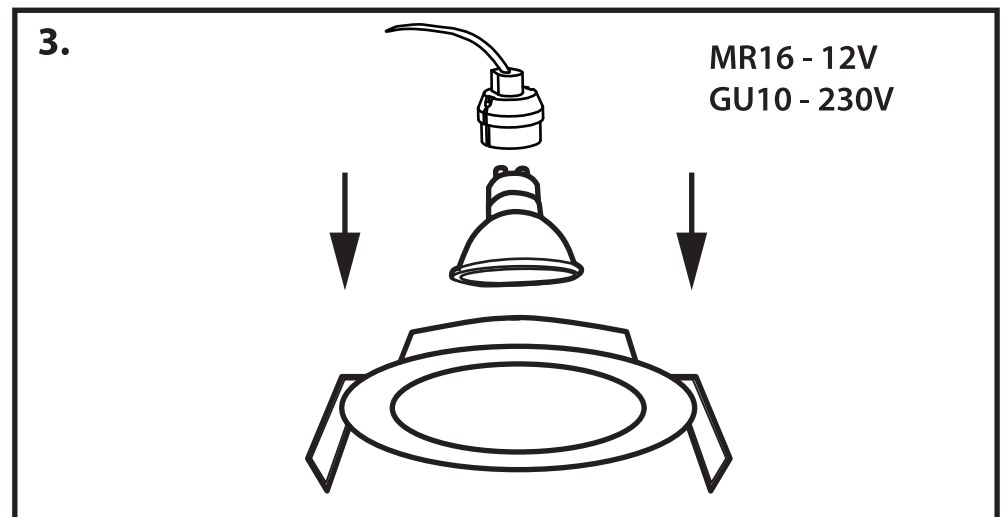

NL - Gebruikershandleiding voor Groenovatie inbouwspot. Deze handleiding bevat belangrijke informatie over de montage van het artikel. Lees de handleiding daarom zorgvuldig door voordat u aan de installatie begint.

LET OP!

Ernstig letsel, brand of schade mogelijk. Maak voor de installatie alle aansluitkabels stroomvrij en dek deze af.

Artikel	Kleur
GOH34-B	Zwart
GOH34-W	Wit
GOH34-S	Satijn
GOH34-CH	Chroom

- De inbouwspot dient te worden geïnstalleerd of onderhouden door een gekwalificeerde elektricien en bedraad in overeenstemming met de meest recente IEE elektrische voorschriften of de nationale vereisten.

- Dit artikel is gelabeld met een doorgestreepte afvalcontainer met een enkele zwarte lijn eronder (AEEA / WEEE), zoals vereist door de Europese Gemeenschapsrichtlijn 2012/19/EU.

Dit symbool heeft betrekking op gebruikte elektrische en elektronische apparaten, daarom mag dit product niet met het normaal huishoudelijk afval worden weggegooid.