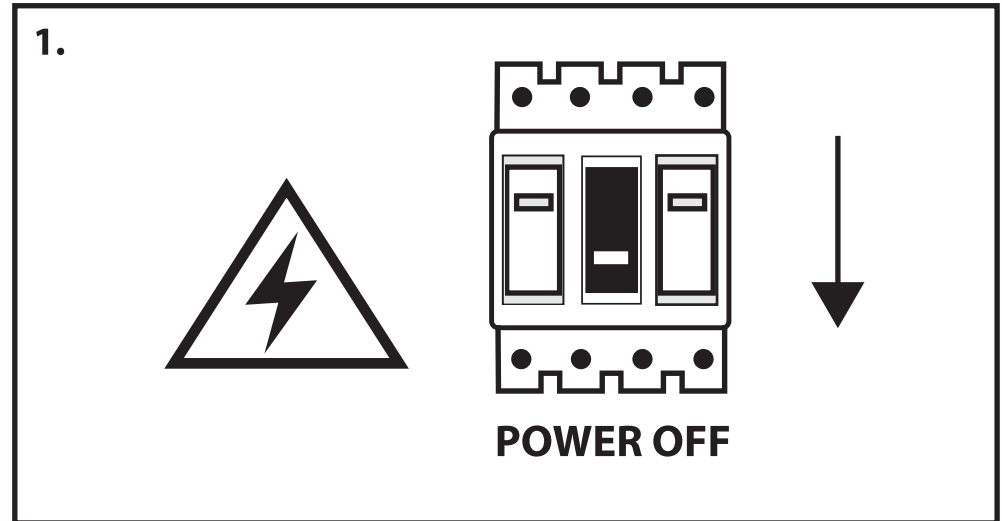

NL - Gebruikershandleiding voor Groenovatie inbouwspot. Deze handleiding bevat belangrijke informatie over de montage van het artikel. Lees de handleiding daarom zorgvuldig door voordat u aan de installatie begint.

LET OP!

Ernstig letsel, brand of schade mogelijk. Maak voor de installatie alle aansluitkabels stroomvrij en dek deze af.

Artikel	Kleur
GOH34-B	Zwart
GOH34-W	Wit
GOH34-S	Satijn
GOH34-CH	Chroom

- De inbouwspot dient te worden geïnstalleerd of onderhouden door een gekwalificeerde elektricien en bedraad in overeenstemming met de meest recente IEE elektrische voorschriften of de nationale vereisten.

- Dit artikel is gelabeld met een doorgestreepte afvalcontainer met een enkele zwarte lijn eronder (AEEA / WEEE), zoals vereist door de Europese Gemeenschapsrichtlijn 2012/19/EU.

Dit symbool heeft betrekking op gebruikte elektrische en elektronische apparaten, daarom mag dit product niet met het normaal huishoudelijk afval worden weggegooid.