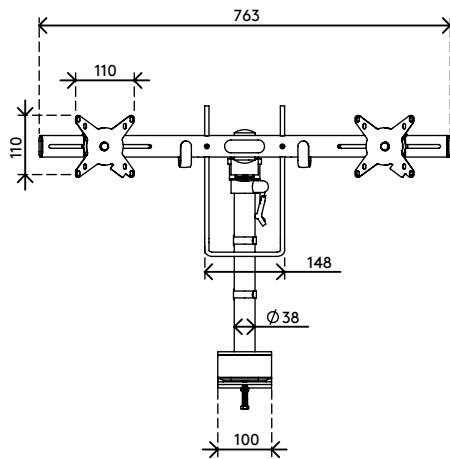

## Viewmate monitorarm - bureau 602

Deze dubbele monitorarm combineert kracht, functionaliteit en gebruiksgemak in één pakket. De crossbar is in hoogte en diepte verstelbaar. Met de handgreep kunt u de diepte van uw monitors met het grootste gemak aanpassen. Dit product, met kabelmanagement aan de crossbar en de paal, biedt een praktische en gebruiksvriendelijke manier om een uitstekende en betaalbare dubbele monitoropstelling te realiseren.

- Diepteaanpassing met behulp van een handgreep
- Eenvoudig in hoogte verstelbaar met de klemhendel
- Bereik statische hoogteverstelling van 295 mm
- Uitgerust met kabelclips en kabellussen voor een nette kabelgeleiding
- Belangrijkste componenten vervaardigd uit staal
- Compatibel met VESA MIS-D 75 x 75/100 x 100 mm
- Monitor: neiging +90°/-90°, rotatie 360°
- Arm: zwenking 360°
- Draagvermogen van max. 7,5 kg per monitor
- Maximale monitorgrootte: breedte 640 mm - hoogte 712 mm
- Voorzien van bureaукlembevestiging en bureaudoorvoerbevestiging
- Geschikt voor bureaubladen met een dikte van 5 tot 40 mm (klem) of 50 mm (doorvoer)
- Waterpas uitlijnen van monitors dankzij uniek mechanisme in crossbar

# viewmate <sup>x</sup>

295 mm (11,6")

+90°/-90°

360°

640 mm (25,2")

713 mm (28,1")

75 x 75/100 x 100

(2x) 7,5 kg

# 52.602

 825 x 265 x 150 mm

 1 pcs

 zilver

 7 kg

 805410526023