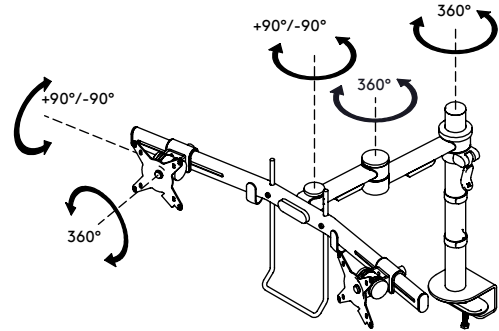

## Viewmate monitorarm - bureau 602

Deze dubbele monitorarm combineert kracht, functionaliteit en gebruiksgemak in één pakket. De crossbar is in hoogte en diepte verstelbaar. Met de handgreep kunt u de diepte van uw monitors met het grootste gemak aanpassen. Dit product, met kabelmanagement aan de crossbar en de paal, biedt een praktische en gebruiksvriendelijke manier om een uitstekende en betaalbare dubbele monitoropstelling te realiseren.

- Diepteaanpassing met behulp van een handgreep
- Eenvoudig in hoogte verstelbaar met de klemhendel
- Bereik statische hoogteverstelling van 295 mm
- Uitgerust met kabelclips en kabellussen voor een nette kabelgeleiding
- Belangrijkste componenten vervaardigd uit staal
- Compatibel met VESA MIS-D 75 x 75/100 x 100 mm
- Monitor: neiging +90°/-90°, rotatie 360°
- Arm: zwenking 360°
- Draagvermogen van max. 7,5 kg per monitor
- Maximale monitorgrootte: breedte 640 mm - hoogte 712 mm
- Voorzien van bureaукlembevestiging en bureaudoorvoerbevestiging
- Geschikt voor bureaubladen met een dikte van 5 tot 40 mm (klem) of 50 mm (doorvoer)
- Waterpas uitlijnen van monitors dankzij uniek mechanisme in crossbar

# viewmate <sup>x</sup>

295 mm (11,6")

+90°/-90°

360°

640 mm (25,2")

713 mm (28,1")

75 x 75/100 x 100

(2x) 7,5 kg

# 52.602

 825 x 265 x 150 mm

 1 pcs

 zilver

 7 kg

 805410526023