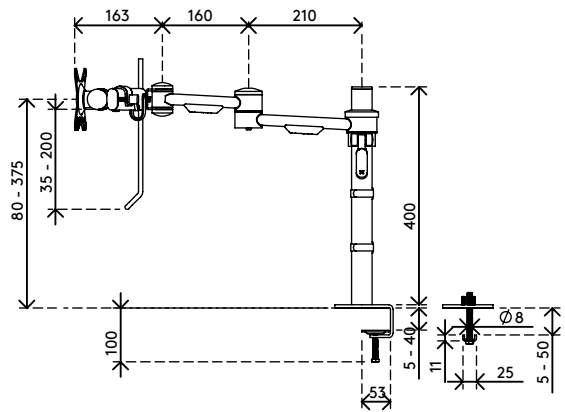

## Viewmate monitorarm - bureau 602

Deze dubbele monitorarm combineert kracht, functionaliteit en gebruiksgemak in één pakket. De crossbar is in hoogte en diepte verstelbaar. Met de handgreep kunt u de diepte van uw monitors met het grootste gemak aanpassen. Dit product, met kabelmanagement aan de crossbar en de paal, biedt een praktische en gebruiksvriendelijke manier om een uitstekende en betaalbare dubbele monitoropstelling te realiseren.

- Diepteaanpassing met behulp van een handgreep
- Eenvoudig in hoogte verstelbaar met de klemhendel
- Bereik statische hoogteverstelling van 295 mm
- Uitgerust met kabelclips en kabellussen voor een nette kabelgeleiding
- Belangrijkste componenten vervaardigd uit staal
- Compatibel met VESA MIS-D 75 x 75/100 x 100 mm
- Monitor: neiging +90°/-90°, rotatie 360°
- Arm: zwenking 360°
- Draagvermogen van max. 7,5 kg per monitor
- Maximale monitorgrootte: breedte 640 mm - hoogte 712 mm
- Voorzien van bureaукlembevestiging en bureaudoorvoerbevestiging
- Geschikt voor bureaubladen met een dikte van 5 tot 40 mm (klem) of 50 mm (doorvoer)
- Waterpas uitlijnen van monitors dankzij uniek mechanisme in crossbar

# viewmate <sup>x</sup>

295 mm (11,6")

+90°/-90°

360°

640 mm (25,2")

713 mm (28,1")

75 x 75/100 x 100

(2x) 7,5 kg

# 52.602

 825 x 265 x 150 mm

 1 pcs

 zilver

 7 kg

 805410526023