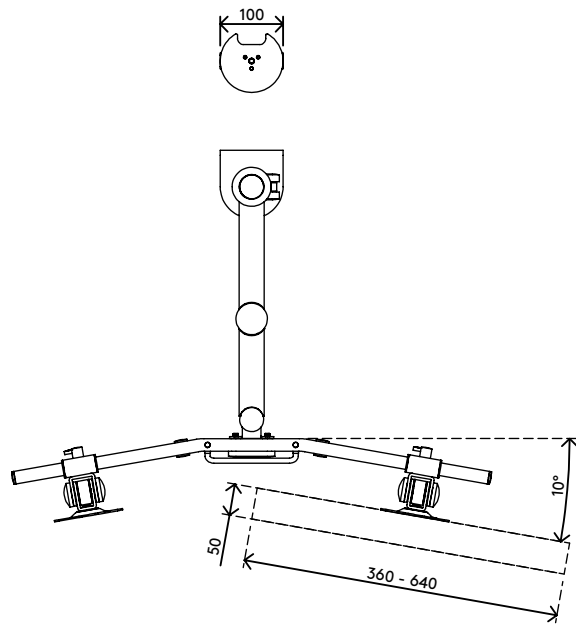

## Viewmate monitorarm - bureau 602

Deze dubbele monitorarm combineert kracht, functionaliteit en gebruiksgemak in één pakket. De crossbar is in hoogte en diepte verstelbaar. Met de handgreep kunt u de diepte van uw monitors met het grootste gemak aanpassen. Dit product, met kabelmanagement aan de crossbar en de paal, biedt een praktische en gebruiksvriendelijke manier om een uitstekende en betaalbare dubbele monitoropstelling te realiseren.

- Diepteaanpassing met behulp van een handgreep
- Eenvoudig in hoogte verstelbaar met de klemhendel
- Bereik statische hoogteverstelling van 295 mm
- Uitgerust met kabelclips en kabellussen voor een nette kabelgeleiding
- Belangrijkste componenten vervaardigd uit staal
- Compatibel met VESA MIS-D 75 x 75/100 x 100 mm
- Monitor: neiging +90°/-90°, rotatie 360°
- Arm: zwenking 360°
- Draagvermogen van max. 7,5 kg per monitor
- Maximale monitorgrootte: breedte 640 mm - hoogte 712 mm
- Voorzien van bureaукlembevestiging en bureaudoorvoerbevestiging
- Geschikt voor bureaubladen met een dikte van 5 tot 40 mm (klem) of 50 mm (doorvoer)
- Waterpas uitlijnen van monitors dankzij uniek mechanisme in crossbar

# viewmate <sup>x</sup>

295 mm (11,6")

+90°/-90°

360°

640 mm (25,2")

713 mm (28,1")

75 x 75/100 x 100

(2x) 7,5 kg

# 52.602

 825 x 265 x 150 mm

 1 pcs

 zilver

 7 kg

 805410526023