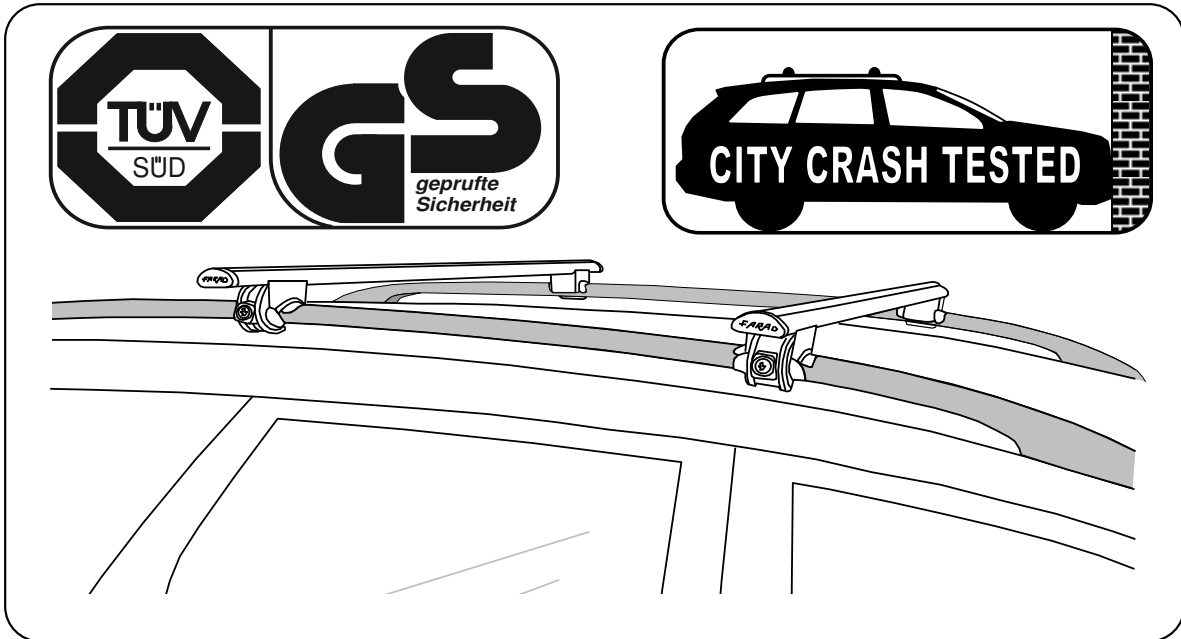

FARAD BARS

www.farad.it tel. 011 9710900 - fax. 011 9710947

KIT SIME

KIT SM

SIME - SM