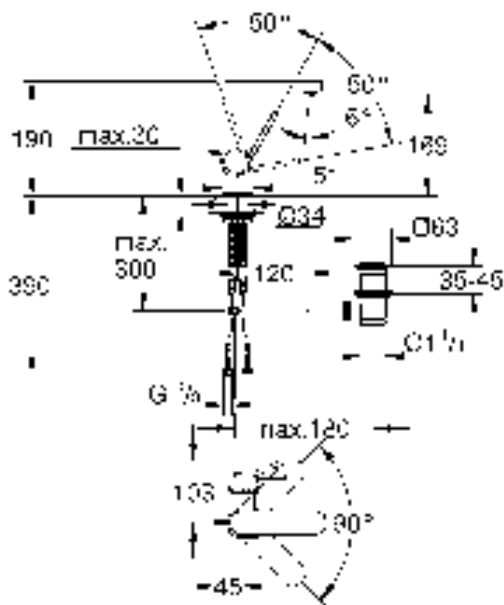

23 851

23 870

23 871

23 872