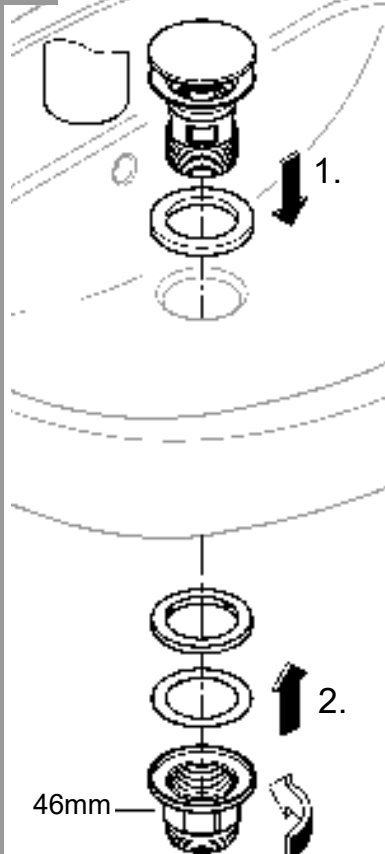

32 618

33 163

33 241

i

	DIN 1988	 bar	 °C
	DIN EN 806	max. 10 0,5  5  1 	max. 70°  60 

		 *19 017 13mm
---	--	---

1a 	1b 
---	--

2a

2b

3

1

2

3

4

5

6

1

2

3

3mm

27mm

27mm

3mm

		X
32 512 001	LIK	48 258
32 612 008		48 419
23 551 003		
26 870 008		
23 871 003		
23 872 003		
26 873 008		
32 619 003		
33 103 008		
33 241 003		48 470