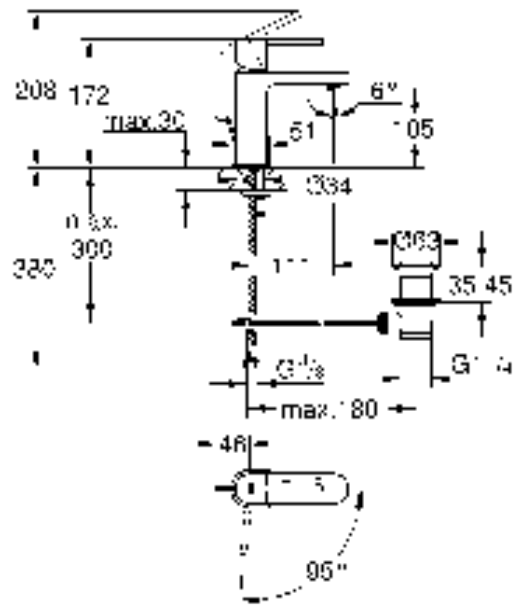

23 851

23 870

23 871

23 872