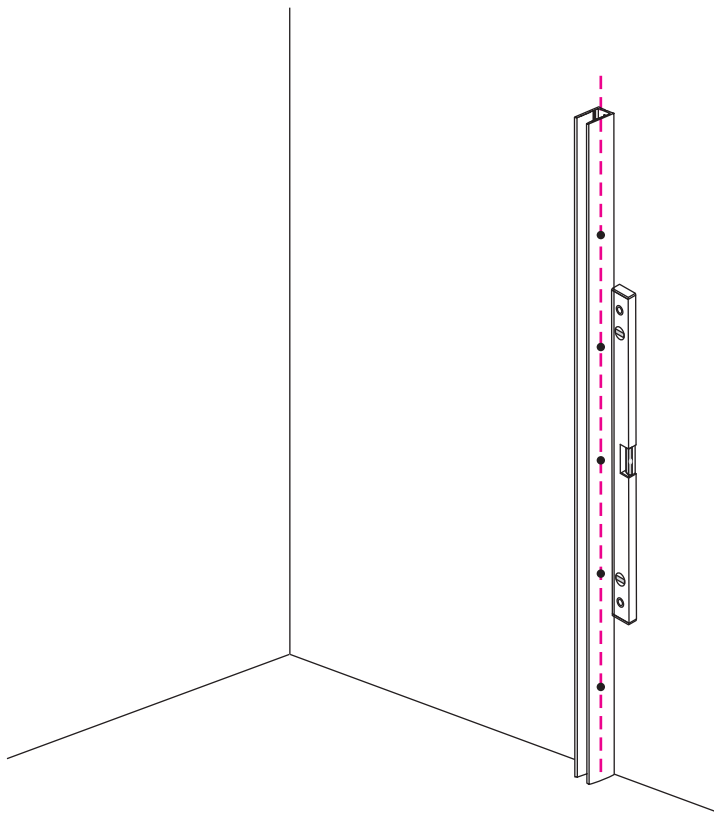

1

- | | | | | |
|----------|----------|----------|----------|----------|
| ① X1
 | ② X1
 | ③ X1
 | ④ X1
 | ⑤ X1
 |
| ⑥ X1
 | ⑦ X1
 | ⑧ X6
 | ⑨ X6
 | |

- 1020(500x2000)
- 1020(600x2000)
- 1020(700x2000)
- 1020(780-800x2000)
- 1020(880-900x2000)
- 1020(980-1000x2000)
- 1220(1080-1100x2000)
- 1220(1180-1200x2000)
- 1220(1280-1300x2000)
- 1220(1380-1400x2000)
- 1220(1580-1600x2000)

3

- X1 4x30
- Φ6mm
- X1 Φ6x30

Voorzie alleen de buitenzijde van de cabine van siliconenkit.