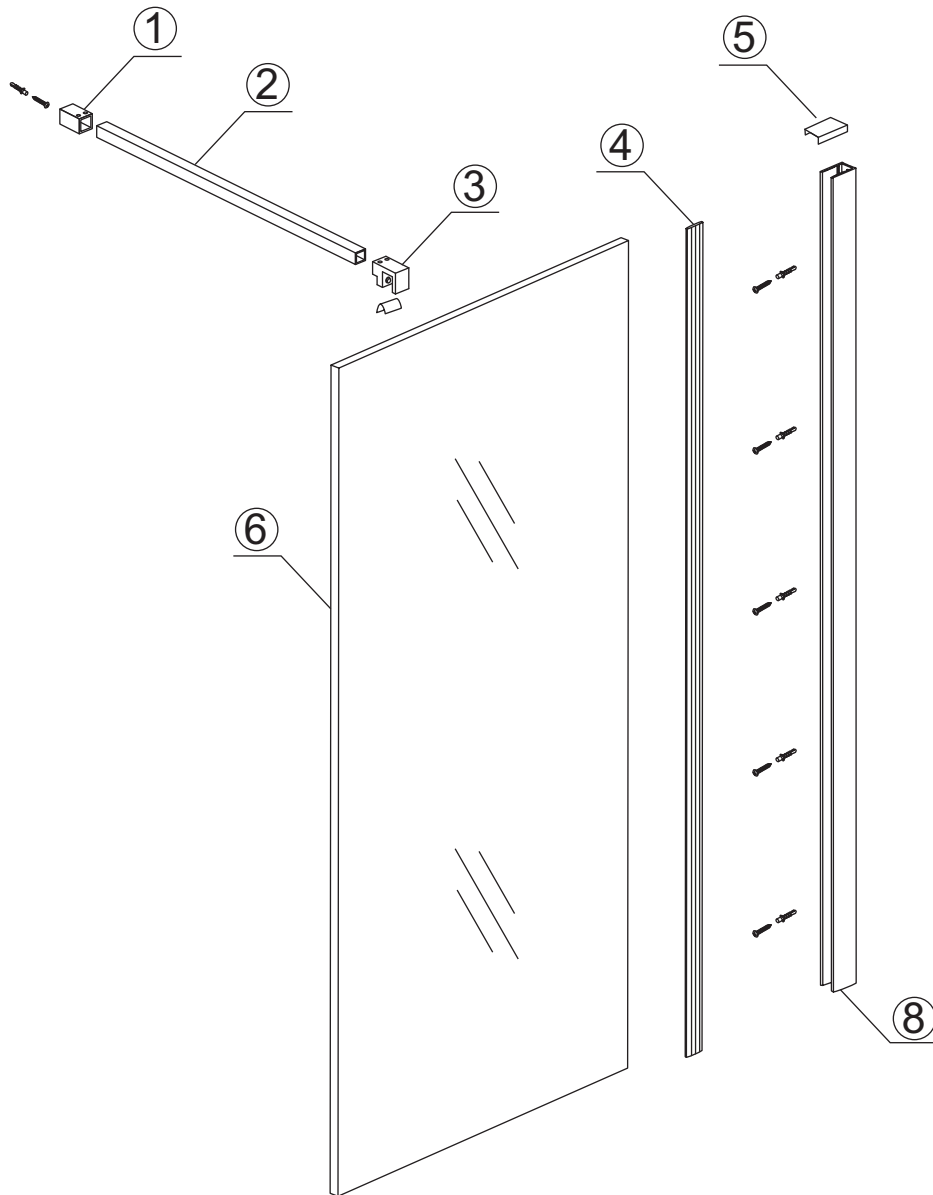

INSTALLATIE VOORSCHRIFT

SLIM GLASPLAAT HELDER

Zonder NANO

NANO

NANO kant aan de binnenzijde
Te herkennen aan de sticker

NANO kant aan de binnenzijde
Te herkennen aan de sticker

NANO garantie: 2 jaar bij normaal gebruik
LET OP: gebruik geen grove scherpe voorwerpen, zoals schuursponsjes of staalwol om het glas schoon te maken.

1

- | | | | | |
|----------|----------|----------|----------|----------|
| ① X1
 | ② X1
 | ③ X1
 | ④ X1
 | ⑤ X1
 |
| ⑥ X1
 | ⑦ X1
 | ⑧ X6
 | ⑨ X6
 | |

- 1020(500x2000)
- 1020(600x2000)
- 1020(700x2000)
- 1020(780-800x2000)
- 1020(880-900x2000)
- 1020(980-1000x2000)
- 1220(1080-1100x2000)
- 1220(1180-1200x2000)
- 1220(1280-1300x2000)
- 1220(1380-1400x2000)
- 1220(1580-1600x2000)

3

- X1 4x30
- Φ6mm
- X1 Φ6x30

Voorzie alleen de buitenzijde van de cabine van siliconenkit.