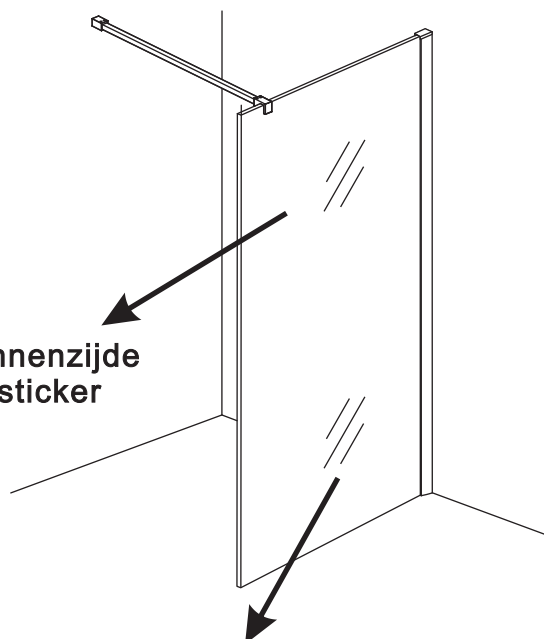

INSTALLATIE VOORSCHRIFT

SLIM GLASPLAAT HELDER

Zonder NANO

NANO

NANO kant aan de binnenzijde
Te herkennen aan de sticker

NANO kant aan de binnenzijde
Te herkennen aan de sticker

NANO garantie: 2 jaar bij normaal gebruik
LET OP: gebruik geen grove scherpe voorwerpen, zoals schuursponsjes of staalwol om het glas schoon te maken.

1

- | | | | | |
|----------|----------|----------|----------|----------|
| ① X1
 | ② X1
 | ③ X1
 | ④ X1
 | ⑤ X1
 |
| ⑥ X1
 | ⑦ X1
 | ⑧ X6
 | ⑨ X6
 | |

- 1020(500x2000)
- 1020(600x2000)
- 1020(700x2000)
- 1020(780-800x2000)
- 1020(880-900x2000)
- 1020(980-1000x2000)
- 1220(1080-1100x2000)
- 1220(1180-1200x2000)
- 1220(1280-1300x2000)
- 1220(1380-1400x2000)
- 1220(1580-1600x2000)

3

- X1 4x30
- Φ6mm
- X1 Φ6x30

Voorzie alleen de buitenzijde van de cabine van siliconenkit.