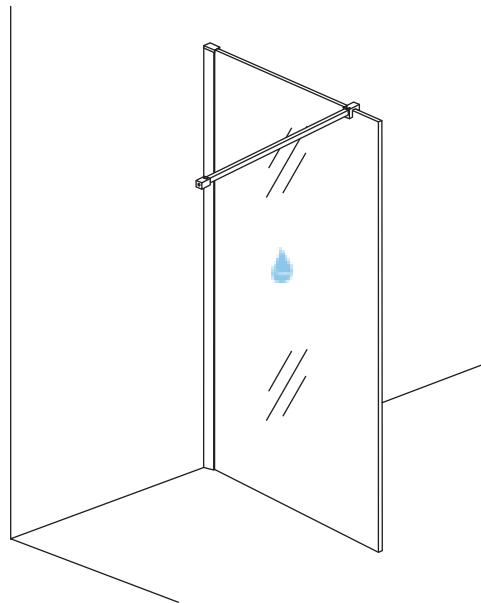

INSTALLATIE VOORSCHRIFT

SLIM GLASPLAAT HELDER

Zonder NANO

NANO

NANO kant aan de binnenzijde
Te herkennen aan de sticker

NANO kant aan de binnenzijde
Te herkennen aan de sticker

NANO garantie: 2 jaar bij normaal gebruik
LET OP: gebruik geen grove scherpe voorwerpen, zoals schuursponsjes of staalwol om het glas schoon te maken.

1

- | | | | | |
|----------|----------|----------|----------|----------|
| ① X1
 | ② X1
 | ③ X1
 | ④ X1
 | ⑤ X1
 |
| ⑥ X1
 | ⑦ X1
 | ⑧ X6
 | ⑨ X6
 | |

- 1020(500x2000)
- 1020(600x2000)
- 1020(700x2000)
- 1020(780-800x2000)
- 1020(880-900x2000)
- 1020(980-1000x2000)
- 1220(1080-1100x2000)
- 1220(1180-1200x2000)
- 1220(1280-1300x2000)
- 1220(1380-1400x2000)
- 1220(1580-1600x2000)

3

- X1 4x30
- Φ6mm
- X1 Φ6x30

Voorzie alleen de buitenzijde van de cabine van siliconenkit.