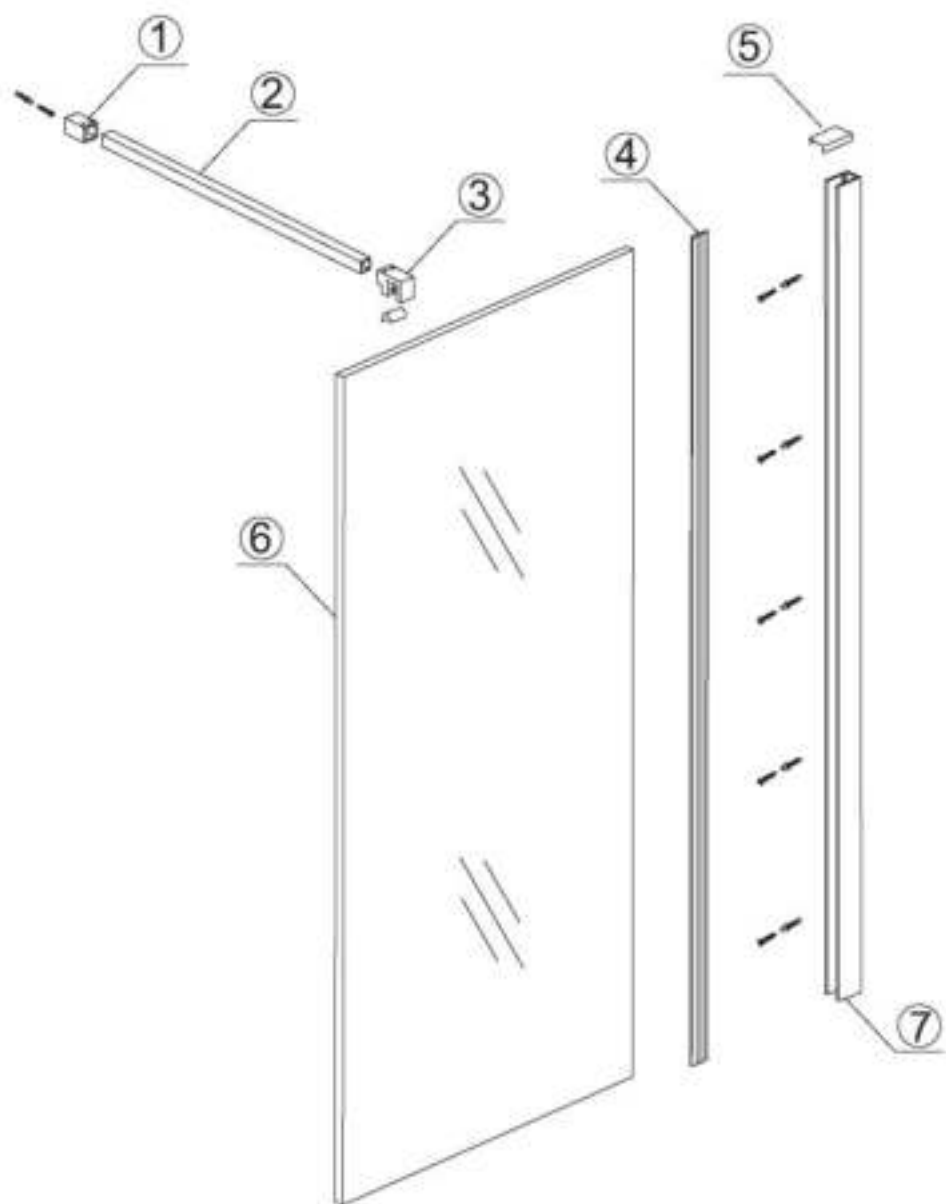

INSTALLATIE VOORSCHRIFT

SLIM GLASPLAAT HELDER

Zonder NANO

NANO

NANO kant aan de binnenzijde
Te herkennen aan de sticker

NANO kant aan de binnenzijde
Te herkennen aan de sticker

NANO garantie: 2 jaar bij normaal gebruik

LET OP: gebruik geen grove scherpe voorwerpen, zoals
schuursponsjes of staalwol om het glas schoon te maken.

1

- 1020(500x2000)
- 1020(600x2000)
- 1020(700x2000)
- 1020(780-800x2000)
- 1020(880-900x2000)
- 1020(980-1000x2000)
- 1220(1080-1100x2000)
- 1220(1180-1200x2000)
- 1220(1280-1300x2000)
- 1220(1380-1400x2000)
- 1220(1580-1600x2000)