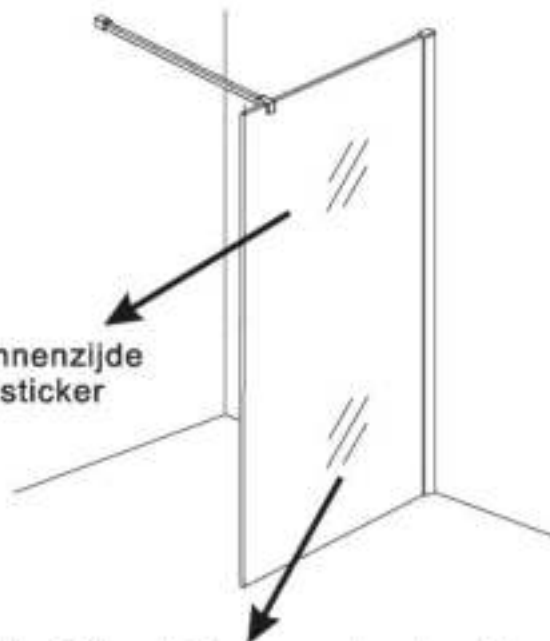

INSTALLATIE VOORSCHRIFT

SLIM GLASPLAAT HELDER

Zonder NANO

NANO

NANO kant aan de binnenzijde
Te herkennen aan de sticker

NANO kant aan de binnenzijde
Te herkennen aan de sticker

NANO garantie: 2 jaar bij normaal gebruik

LET OP: gebruik geen grove scherpe voorwerpen, zoals
schuursponsjes of staalwol om het glas schoon te maken.

1

- 1020(500x2000)
- 1020(600x2000)
- 1020(700x2000)
- 1020(780-800x2000)
- 1020(880-900x2000)
- 1020(980-1000x2000)
- 1220(1080-1100x2000)
- 1220(1180-1200x2000)
- 1220(1280-1300x2000)
- 1220(1380-1400x2000)
- 1220(1580-1600x2000)