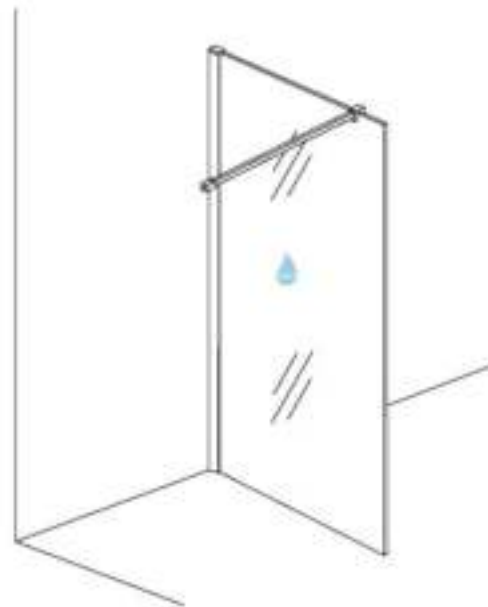

INSTALLATIE VOORSCHRIFT

SLIM GLASPLAAT HELDER

Zonder NANO

NANO

NANO kant aan de binnenzijde
Te herkennen aan de sticker

NANO kant aan de binnenzijde
Te herkennen aan de sticker

NANO garantie: 2 jaar bij normaal gebruik

LET OP: gebruik geen grove scherpe voorwerpen, zoals
schuursponsjes of staalwol om het glas schoon te maken.

1

- 1020(500x2000)
- 1020(600x2000)
- 1020(700x2000)
- 1020(780-800x2000)
- 1020(880-900x2000)
- 1020(980-1000x2000)
- 1220(1080-1100x2000)
- 1220(1180-1200x2000)
- 1220(1280-1300x2000)
- 1220(1380-1400x2000)
- 1220(1580-1600x2000)