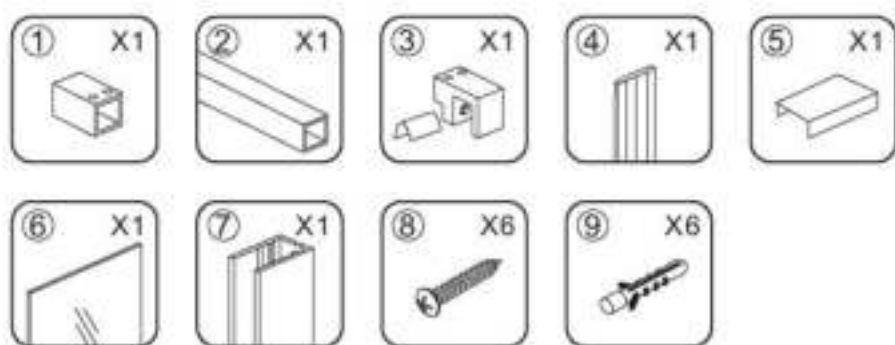

INSTALLATIE VOORSCHRIFT

SLIM GLASPLAAT HELDER

Zonder NANO

NANO

NANO kant aan de binnenzijde
Te herkennen aan de sticker

NANO kant aan de binnenzijde
Te herkennen aan de sticker

NANO garantie: 2 jaar bij normaal gebruik

LET OP: gebruik geen grove scherpe voorwerpen, zoals
schuursponsjes of staalwol om het glas schoon te maken.

1

- 1020(500x2000)
- 1020(600x2000)
- 1020(700x2000)
- 1020(780-800x2000)
- 1020(880-900x2000)
- 1020(980-1000x2000)
- 1220(1080-1100x2000)
- 1220(1180-1200x2000)
- 1220(1280-1300x2000)
- 1220(1380-1400x2000)
- 1220(1580-1600x2000)