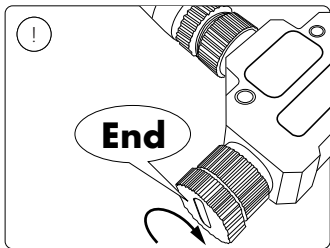

**PHILIPS**

hue personal  
wireless  
lighting

LilyXL extension

HUE serial number

User manual  
Benutzerhandbuch  
Notice d'emploi  
Manual de usuario  
Manual do usuário  
Manuale d'uso

Incl.

Excl.

- EN** Use only with Philips Hue 24V  $\equiv$  SELV IP67 LED power supply!
- DE** Verwendung nur mit Philips Hue 24V  $\equiv$  SELV IP67 LED-Stromversorgung!
- FR** Utiliser uniquement avec l'alimentation LED Philips Hue 24V  $\equiv$  SELV IP67!
- ES** Se utiliza solo con la fuente de alimentación LED Philips Hue SELV 24V  $\equiv$  IP67!
- PT** Utilize apenas com fonte de alimentação LED SELV Philips Hue de 24V  $\equiv$  IP67!
- IT** Da utilizzare solo con un alimentatore LED Philips Hue 24V  $\equiv$  IP67!