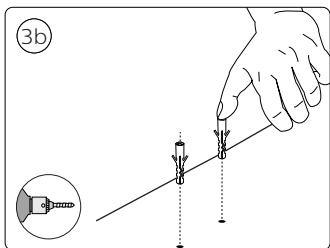

**PHILIPS**

hue personal  
wireless  
lighting

LilyXL extension

HUE serial number

User manual  
Benutzerhandbuch  
Notice d'emploi  
Manual de usuario  
Manual do usuário  
Manuale d'uso

Incl.

Excl.

- EN** Use only with Philips Hue 24V  $\equiv$  SELV IP67 LED power supply!
- DE** Verwendung nur mit Philips Hue 24V  $\equiv$  SELV IP67 LED-Stromversorgung!
- FR** Utiliser uniquement avec l'alimentation LED Philips Hue 24V  $\equiv$  SELV IP67!
- ES** Se utiliza solo con la fuente de alimentación LED Philips Hue SELV 24V  $\equiv$  IP67!
- PT** Utilize apenas com fonte de alimentação LED SELV Philips Hue de 24V  $\equiv$  IP67!
- IT** Da utilizzare solo con un alimentatore LED Philips Hue 24V  $\equiv$  IP67!