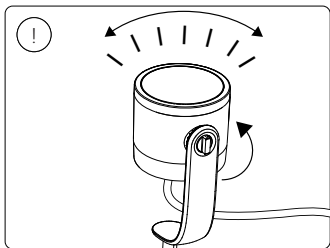

**PHILIPS**

hue personal  
wireless  
lighting

LilyXL extension

HUE serial number

User manual  
Benutzerhandbuch  
Notice d'emploi  
Manual de usuario  
Manual do usuário  
Manuale d'uso

Incl.

Excl.

- EN** Use only with Philips Hue 24V  $\equiv$  SELV IP67 LED power supply!
- DE** Verwendung nur mit Philips Hue 24V  $\equiv$  SELV IP67 LED-Stromversorgung!
- FR** Utiliser uniquement avec l'alimentation LED Philips Hue 24V  $\equiv$  SELV IP67!
- ES** Se utiliza solo con la fuente de alimentación LED Philips Hue SELV 24V  $\equiv$  IP67!
- PT** Utilize apenas com fonte de alimentação LED SELV Philips Hue de 24V  $\equiv$  IP67!
- IT** Da utilizzare solo con un alimentatore LED Philips Hue 24V  $\equiv$  IP67!