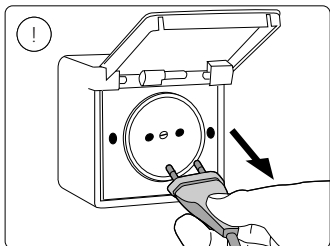

**PHILIPS**

hue personal  
wireless  
lighting

LilyXL extension

HUE serial number

User manual  
Benutzerhandbuch  
Notice d'emploi  
Manual de usuario  
Manual do usuário  
Manuale d'uso

Incl.

Excl.

- EN** Use only with Philips Hue 24V  $\equiv$  SELV IP67 LED power supply!
- DE** Verwendung nur mit Philips Hue 24V  $\equiv$  SELV IP67 LED-Stromversorgung!
- FR** Utiliser uniquement avec l'alimentation LED Philips Hue 24V  $\equiv$  SELV IP67!
- ES** Se utiliza solo con la fuente de alimentación LED Philips Hue SELV 24V  $\equiv$  IP67!
- PT** Utilize apenas com fonte de alimentação LED SELV Philips Hue de 24V  $\equiv$  IP67!
- IT** Da utilizzare solo con un alimentatore LED Philips Hue 24V  $\equiv$  IP67!