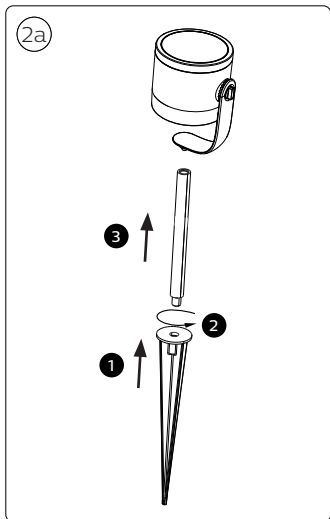

**PHILIPS**

hue personal  
wireless  
lighting

LilyXL extension

HUE serial number

User manual  
Benutzerhandbuch  
Notice d'emploi  
Manual de usuario  
Manual do usuário  
Manuale d'uso

Incl.

Excl.

- EN** Use only with Philips Hue 24V  $\equiv$  SELV IP67 LED power supply!
- DE** Verwendung nur mit Philips Hue 24V  $\equiv$  SELV IP67 LED-Stromversorgung!
- FR** Utiliser uniquement avec l'alimentation LED Philips Hue 24V  $\equiv$  SELV IP67!
- ES** Se utiliza solo con la fuente de alimentación LED Philips Hue SELV 24V  $\equiv$  IP67!
- PT** Utilize apenas com fonte de alimentação LED SELV Philips Hue de 24V  $\equiv$  IP67!
- IT** Da utilizzare solo con un alimentatore LED Philips Hue 24V  $\equiv$  IP67!