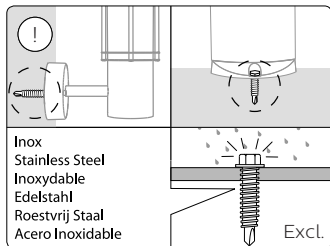

**PHILIPS**

hue personal  
wireless  
lighting

LilyXL extension

HUE serial number

User manual  
Benutzerhandbuch  
Notice d'emploi  
Manual de usuario  
Manual do usuário  
Manuale d'uso

Incl.

Excl.

- EN** Use only with Philips Hue 24V  $\equiv$  SELV IP67 LED power supply!
- DE** Verwendung nur mit Philips Hue 24V  $\equiv$  SELV IP67 LED-Stromversorgung!
- FR** Utiliser uniquement avec l'alimentation LED Philips Hue 24V  $\equiv$  SELV IP67!
- ES** Se utiliza solo con la fuente de alimentación LED Philips Hue SELV 24V  $\equiv$  IP67!
- PT** Utilize apenas com fonte de alimentação LED SELV Philips Hue de 24V  $\equiv$  IP67!
- IT** Da utilizzare solo con un alimentatore LED Philips Hue 24V  $\equiv$  IP67!