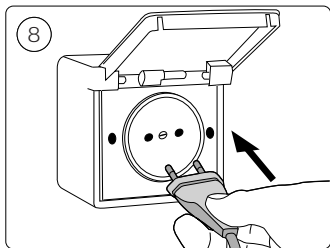

**PHILIPS**

hue personal  
wireless  
lighting

LilyXL extension

HUE serial number

User manual  
Benutzerhandbuch  
Notice d'emploi  
Manual de usuario  
Manual do usuário  
Manuale d'uso

Incl.

Excl.

- EN** Use only with Philips Hue 24V  $\equiv$  SELV IP67 LED power supply!
- DE** Verwendung nur mit Philips Hue 24V  $\equiv$  SELV IP67 LED-Stromversorgung!
- FR** Utiliser uniquement avec l'alimentation LED Philips Hue 24V  $\equiv$  SELV IP67!
- ES** Se utiliza solo con la fuente de alimentación LED Philips Hue SELV 24V  $\equiv$  IP67!
- PT** Utilize apenas com fonte de alimentação LED SELV Philips Hue de 24V  $\equiv$  IP67!
- IT** Da utilizzare solo con un alimentatore LED Philips Hue 24V  $\equiv$  IP67!