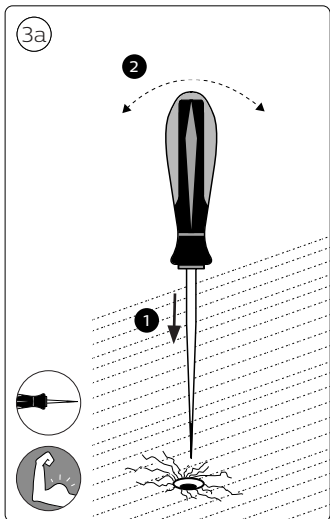

**PHILIPS**

hue personal  
wireless  
lighting

LilyXL extension

HUE serial number

User manual  
Benutzerhandbuch  
Notice d'emploi  
Manual de usuario  
Manual do usuário  
Manuale d'uso

Incl.

Excl.

- EN** Use only with Philips Hue 24V  $\equiv$  SELV IP67 LED power supply!
- DE** Verwendung nur mit Philips Hue 24V  $\equiv$  SELV IP67 LED-Stromversorgung!
- FR** Utiliser uniquement avec l'alimentation LED Philips Hue 24V  $\equiv$  SELV IP67!
- ES** Se utiliza solo con la fuente de alimentación LED Philips Hue SELV 24V  $\equiv$  IP67!
- PT** Utilize apenas com fonte de alimentação LED SELV Philips Hue de 24V  $\equiv$  IP67!
- IT** Da utilizzare solo con un alimentatore LED Philips Hue 24V  $\equiv$  IP67!