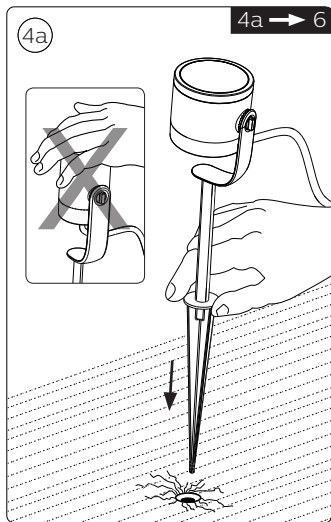

**PHILIPS**

hue personal  
wireless  
lighting

LilyXL extension

HUE serial number

User manual  
Benutzerhandbuch  
Notice d'emploi  
Manual de usuario  
Manual do usuário  
Manuale d'uso

Incl.

Excl.

- EN** Use only with Philips Hue 24V  $\equiv$  SELV IP67 LED power supply!
- DE** Verwendung nur mit Philips Hue 24V  $\equiv$  SELV IP67 LED-Stromversorgung!
- FR** Utiliser uniquement avec l'alimentation LED Philips Hue 24V  $\equiv$  SELV IP67!
- ES** Se utiliza solo con la fuente de alimentación LED Philips Hue SELV 24V  $\equiv$  IP67!
- PT** Utilize apenas com fonte de alimentação LED SELV Philips Hue de 24V  $\equiv$  IP67!
- IT** Da utilizzare solo con un alimentatore LED Philips Hue 24V  $\equiv$  IP67!