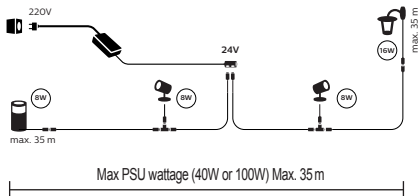

**PHILIPS**

hue personal  
wireless  
lighting

LilyXL extension

HUE serial number

User manual  
Benutzerhandbuch  
Notice d'emploi  
Manual de usuario  
Manual do usuário  
Manuale d'uso

Incl.

Excl.

- EN** Use only with Philips Hue 24V  $\equiv$  SELV IP67 LED power supply!
- DE** Verwendung nur mit Philips Hue 24V  $\equiv$  SELV IP67 LED-Stromversorgung!
- FR** Utiliser uniquement avec l'alimentation LED Philips Hue 24V  $\equiv$  SELV IP67!
- ES** Se utiliza solo con la fuente de alimentación LED Philips Hue SELV 24V  $\equiv$  IP67!
- PT** Utilize apenas com fonte de alimentação LED SELV Philips Hue de 24V  $\equiv$  IP67!
- IT** Da utilizzare solo con un alimentatore LED Philips Hue 24V  $\equiv$  IP67!

### Philips Hue Low-volt system (24V)

Signify  
I.B.R.S. / C.C.R.I. Numéro 10461  
5600 VB Eindhoven,  
the Netherlands  
☎00800-74454775

© 2021 Signify Holding  
All rights reserved

[www.philips-hue.com](http://www.philips-hue.com)