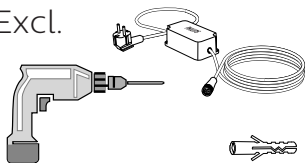

**PHILIPS**

hue personal  
wireless  
lighting

LilyXL extension

HUE serial number

User manual  
Benutzerhandbuch  
Notice d'emploi  
Manual de usuario  
Manual do usuário  
Manuale d'uso

Incl.

Excl.

- EN** Use only with Philips Hue 24V  $\equiv$  SELV IP67 LED power supply!
- DE** Verwendung nur mit Philips Hue 24V  $\equiv$  SELV IP67 LED-Stromversorgung!
- FR** Utiliser uniquement avec l'alimentation LED Philips Hue 24V  $\equiv$  SELV IP67!
- ES** Se utiliza solo con la fuente de alimentación LED Philips Hue SELV 24V  $\equiv$  IP67!
- PT** Utilize apenas com fonte de alimentação LED SELV Philips Hue de 24V  $\equiv$  IP67!
- IT** Da utilizzare solo con un alimentatore LED Philips Hue 24V  $\equiv$  IP67!

### Philips Hue Low-volt system (24V)

Signify  
I.B.R.S. / C.C.R.I. Numéro 10461  
5600 VB Eindhoven,  
the Netherlands  
☎00800-74454775

© 2021 Signify Holding  
All rights reserved

[www.philips-hue.com](http://www.philips-hue.com)