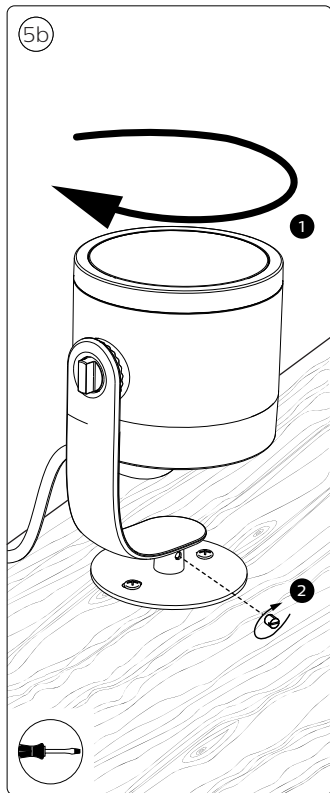

**PHILIPS**

hue personal  
wireless  
lighting

LilyXL extension

HUE serial number

User manual  
Benutzerhandbuch  
Notice d'emploi  
Manual de usuario  
Manual do usuário  
Manuale d'uso

Incl.

Excl.

- EN** Use only with Philips Hue 24V  $\equiv$  SELV IP67 LED power supply!
- DE** Verwendung nur mit Philips Hue 24V  $\equiv$  SELV IP67 LED-Stromversorgung!
- FR** Utiliser uniquement avec l'alimentation LED Philips Hue 24V  $\equiv$  SELV IP67!
- ES** Se utiliza solo con la fuente de alimentación LED Philips Hue SELV 24V  $\equiv$  IP67!
- PT** Utilize apenas com fonte de alimentação LED SELV Philips Hue de 24V  $\equiv$  IP67!
- IT** Da utilizzare solo con un alimentatore LED Philips Hue 24V  $\equiv$  IP67!