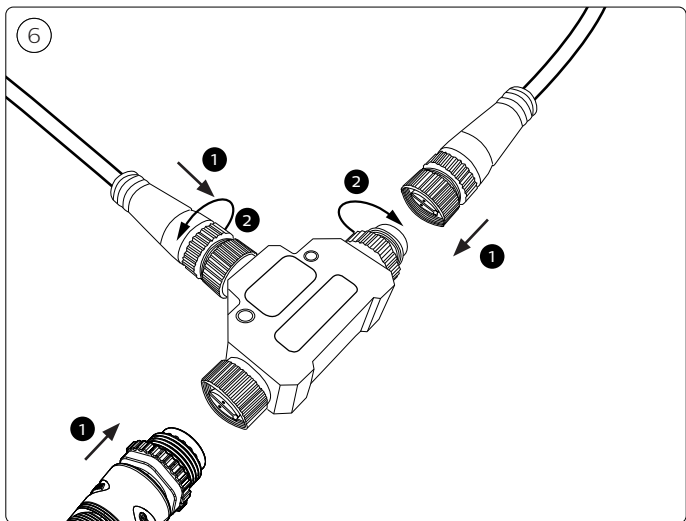

**PHILIPS**

hue personal  
wireless  
lighting

LilyXL extension

HUE serial number

User manual  
Benutzerhandbuch  
Notice d'emploi  
Manual de usuario  
Manual do usuário  
Manuale d'uso

Incl.

Excl.

- EN** Use only with Philips Hue 24V  $\equiv$  SELV IP67 LED power supply!
- DE** Verwendung nur mit Philips Hue 24V  $\equiv$  SELV IP67 LED-Stromversorgung!
- FR** Utiliser uniquement avec l'alimentation LED Philips Hue 24V  $\equiv$  SELV IP67!
- ES** Se utiliza solo con la fuente de alimentación LED Philips Hue SELV 24V  $\equiv$  IP67!
- PT** Utilize apenas com fonte de alimentação LED SELV Philips Hue de 24V  $\equiv$  IP67!
- IT** Da utilizzare solo con un alimentatore LED Philips Hue 24V  $\equiv$  IP67!