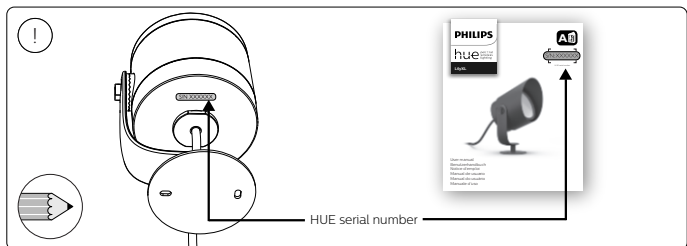

**PHILIPS**

hue personal  
wireless  
lighting

LilyXL extension

HUE serial number

User manual  
Benutzerhandbuch  
Notice d'emploi  
Manual de usuario  
Manual do usuário  
Manuale d'uso

Incl.

Excl.

- EN** Use only with Philips Hue 24V  $\equiv$  SELV IP67 LED power supply!
- DE** Verwendung nur mit Philips Hue 24V  $\equiv$  SELV IP67 LED-Stromversorgung!
- FR** Utiliser uniquement avec l'alimentation LED Philips Hue 24V  $\equiv$  SELV IP67!
- ES** Se utiliza solo con la fuente de alimentación LED Philips Hue SELV 24V  $\equiv$  IP67!
- PT** Utilize apenas com fonte de alimentação LED SELV Philips Hue de 24V  $\equiv$  IP67!
- IT** Da utilizzare solo con un alimentatore LED Philips Hue 24V  $\equiv$  IP67!