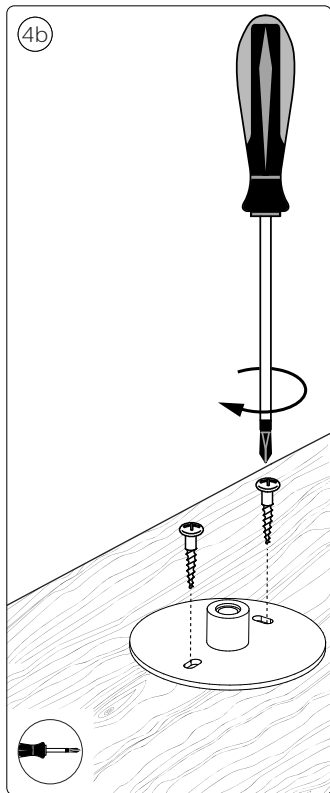

**PHILIPS**

hue personal  
wireless  
lighting

LilyXL extension

HUE serial number

User manual  
Benutzerhandbuch  
Notice d'emploi  
Manual de usuario  
Manual do usuário  
Manuale d'uso

Incl.

Excl.

- EN** Use only with Philips Hue 24V  $\equiv$  SELV IP67 LED power supply!
- DE** Verwendung nur mit Philips Hue 24V  $\equiv$  SELV IP67 LED-Stromversorgung!
- FR** Utiliser uniquement avec l'alimentation LED Philips Hue 24V  $\equiv$  SELV IP67!
- ES** Se utiliza solo con la fuente de alimentación LED Philips Hue SELV 24V  $\equiv$  IP67!
- PT** Utilize apenas com fonte de alimentação LED SELV Philips Hue de 24V  $\equiv$  IP67!
- IT** Da utilizzare solo con un alimentatore LED Philips Hue 24V  $\equiv$  IP67!