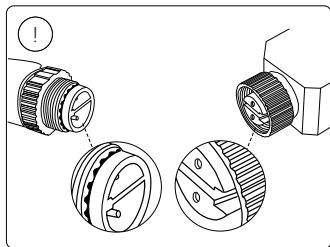

**PHILIPS**

hue personal  
wireless  
lighting

LilyXL extension

HUE serial number

User manual  
Benutzerhandbuch  
Notice d'emploi  
Manual de usuario  
Manual do usuário  
Manuale d'uso

Incl.

Excl.

- EN** Use only with Philips Hue 24V  $\equiv$  SELV IP67 LED power supply!
- DE** Verwendung nur mit Philips Hue 24V  $\equiv$  SELV IP67 LED-Stromversorgung!
- FR** Utiliser uniquement avec l'alimentation LED Philips Hue 24V  $\equiv$  SELV IP67!
- ES** Se utiliza solo con la fuente de alimentación LED Philips Hue SELV 24V  $\equiv$  IP67!
- PT** Utilize apenas com fonte de alimentação LED SELV Philips Hue de 24V  $\equiv$  IP67!
- IT** Da utilizzare solo con un alimentatore LED Philips Hue 24V  $\equiv$  IP67!