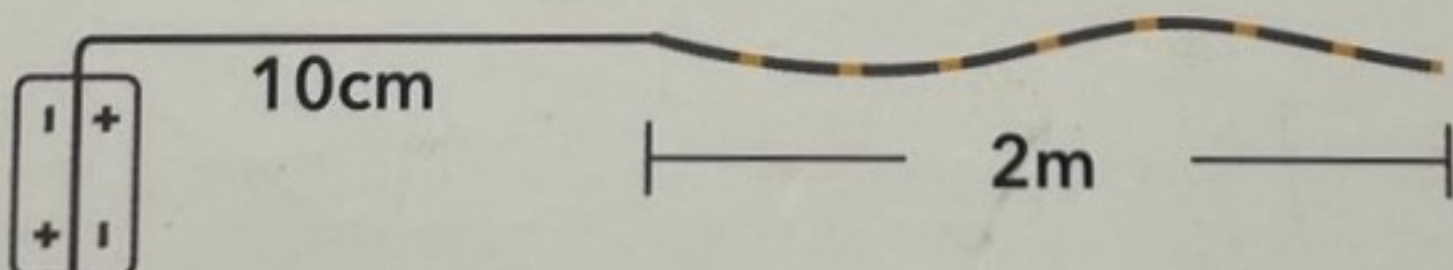

NL - Alleen voor gebruik binnenshuis geschikt. Het snoer van deze verlichtingsset kan niet worden vervangen. Wanneer het snoer beschadigd is, moet de verlichtingsset worden vernietigd. De lampen zijn niet vervangbaar. Dit lichtsnoer is geen speelgoed - houd buiten bereik van kinderen.

FR - Pour usage intérieur uniquement. Le cordon de cet ensemble d'éclairage ne peut pas être remplacé ; si le cordon est endommagé, l'ensemble d'éclairage doit être détruit. Les lampes ne peuvent pas être remplacées. Cette guirlande n'est pas un jouet - tenir hors de portée des enfants.

DE - Nur für den Einsatz im Innenbereich. Das flexible Kabel dieses Beleuchtungssets kann nicht ausgetauscht werden; wenn das Kabel beschädigt ist, ist das Beleuchtungsset zu beseitigen. Die Lampen können nicht ausgetauscht werden. Diese Lichtkette ist kein Kinderspielzeug - Bitte für Kinder unzugänglich anbringen.

EN - For indoor use only. The external flexible cable or cord of this luminaire cannot be replaced; if the cord is damaged, the luminaire shall be destroyed. The lamps are not replaceable. This lighting chain is no toy - please keep it inaccessible for children.