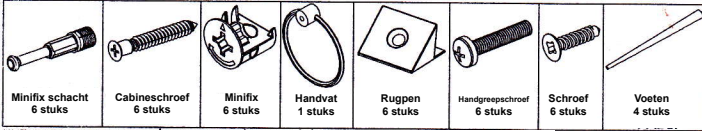

ANGEL NACHTKASTJE INSTALLATIESCHEMA

INSTALLATIESCHEMA NACHTKASTJE