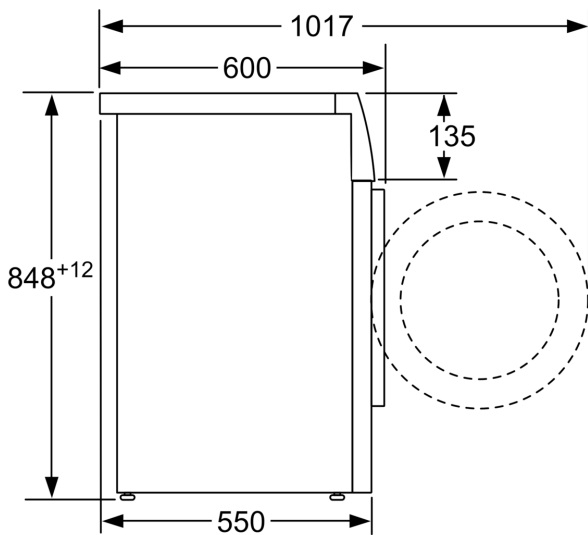

Caractéristiques techniques

- A glisser sous plan de travail de 85 cm
- Dimensions (H x L): 84.8 cm x 59.8 cm
- Profondeur de l'appareil: 55.0 cm
- Profondeur porte incluse: 60.0 cm
- Profondeur avec porte ouverte: 101.7 cm

Mesures en mm

Mesures en mm

Mesures en mm