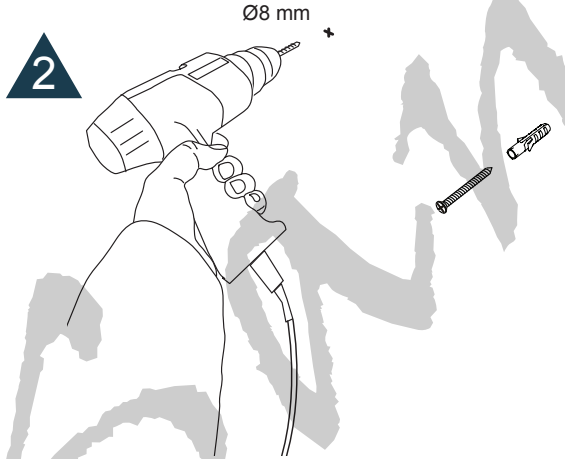

MONTAGE INSTRUCTIES

Druk kort op het pictogram om de bediening van de verlichting en verwarming aan of uit te zetten.
Houd het pictogram in om de kleurtemperatuur / dimmer te veranderen.