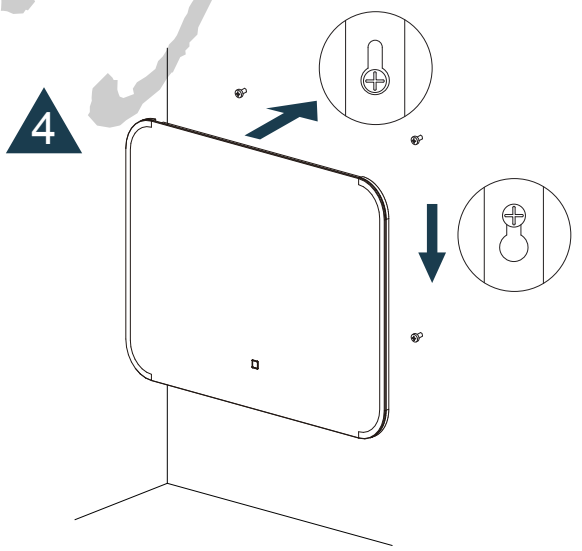

MONTAGE INSTRUCTIES

Druk kort op het pictogram om de bediening van de verlichting en verwarming aan of uit te zetten.
Houd het pictogram in om de kleurtemperatuur / dimmer te veranderen.