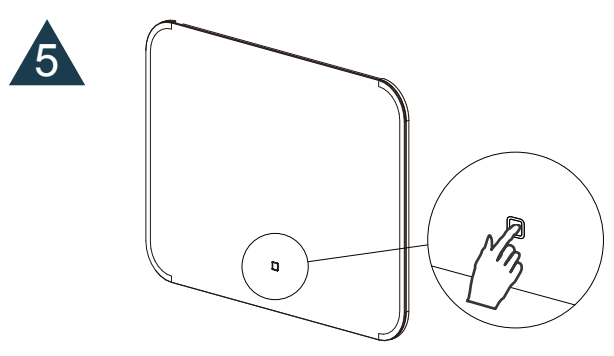

MONTAGE INSTRUCTIES

Druk kort op het pictogram om de bediening van de verlichting en verwarming aan of uit te zetten.
Houd het pictogram in om de kleurtemperatuur / dimmer te veranderen.