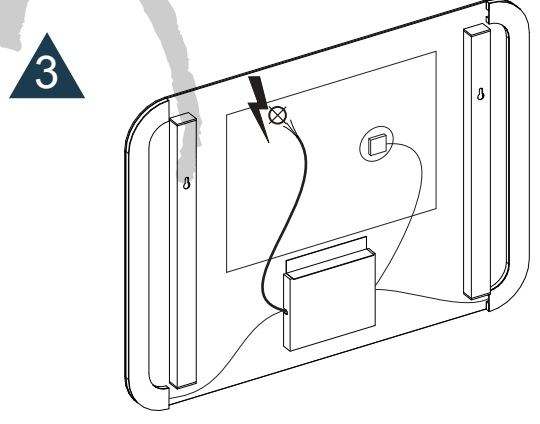

MONTAGE INSTRUCTIES

Druk kort op het pictogram om de bediening van de verlichting en verwarming aan of uit te zetten.
Houd het pictogram in om de kleurtemperatuur / dimmer te veranderen.