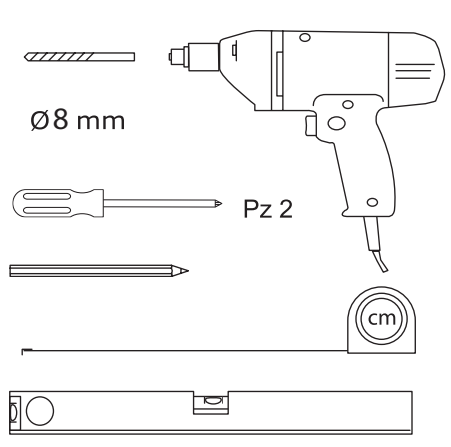

MONTAGE INSTRUCTIES

Druk kort op het pictogram om de bediening van de verlichting en verwarming aan of uit te zetten.
Houd het pictogram in om de kleurtemperatuur / dimmer te veranderen.