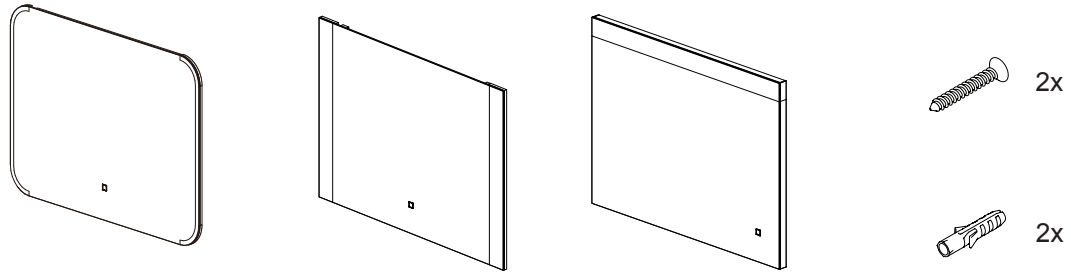

MONTAGE INSTRUCTIES

Druk kort op het pictogram om de bediening van de verlichting en verwarming aan of uit te zetten.
Houd het pictogram in om de kleurtemperatuur / dimmer te veranderen.