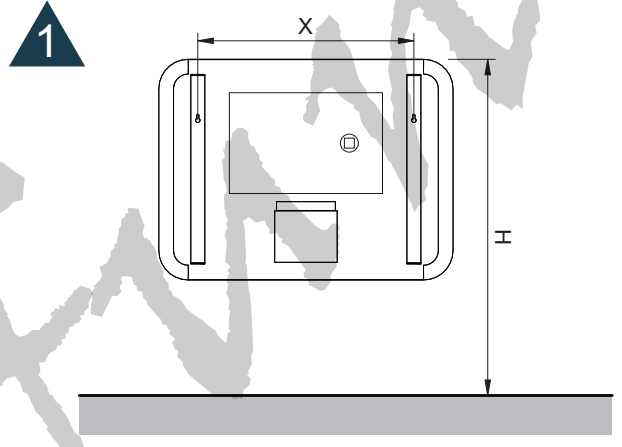

MONTAGE INSTRUCTIES

Druk kort op het pictogram om de bediening van de verlichting en verwarming aan of uit te zetten.
Houd het pictogram in om de kleurtemperatuur / dimmer te veranderen.