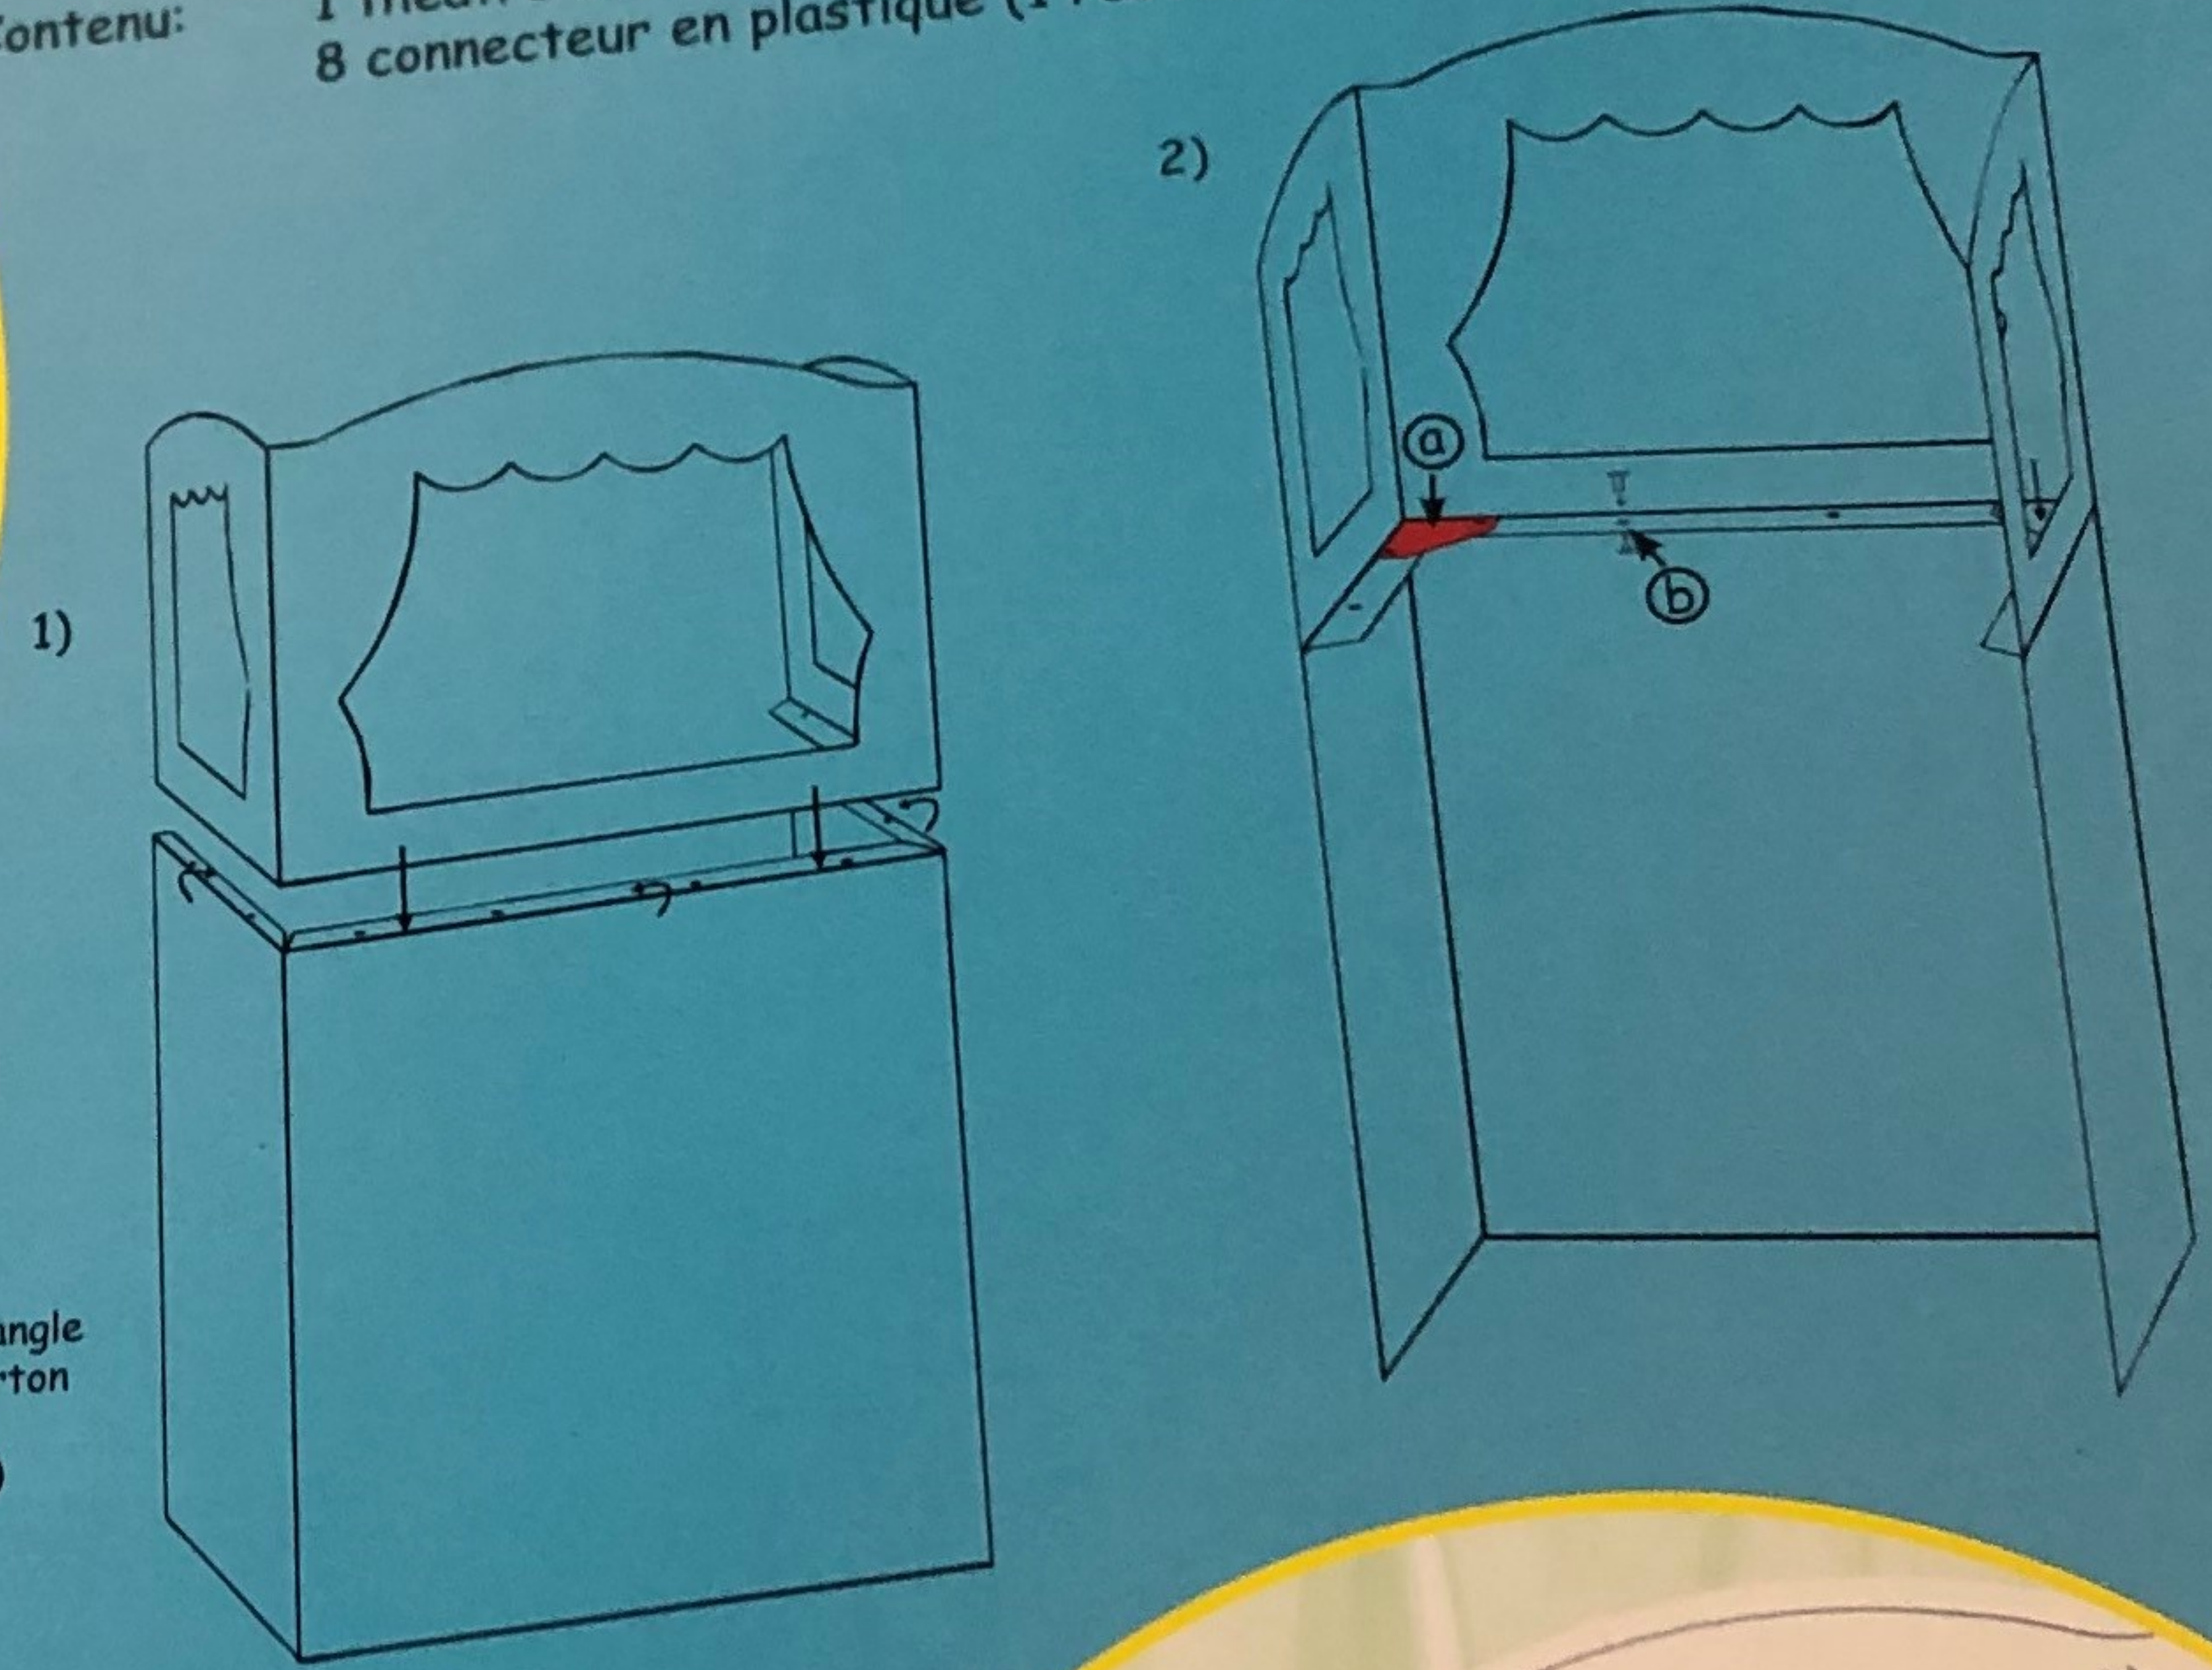

# DIY PUPPENTHEATER

- Inhalt: 1 Puppentheater aus Pappe (2 Teile), 2 Pappwinkel, 8 Plastikverbinder (1 Reserve)
- Contents: 1 cardboard puppet theater (2 pieces), 2 cardboard angle, 8 plastic connectors (1 reserve)
- Contenu: 1 théâtre de marionnettes en carton (2 parties), 2 angle en carton, 8 connecteur en plastique (1 réserve)

Pappwinkel  
cardboard angle  
angle en carton

a)

2)

b)

Plastikverbinder  
plastic connector  
connecteur en plastique

beleduc Lernspielwaren GmbH  
Heinrich-Heine-Weg 2  
09526 Olbernhau, Germany  
© beleduc 2013  
www.beleduc.de