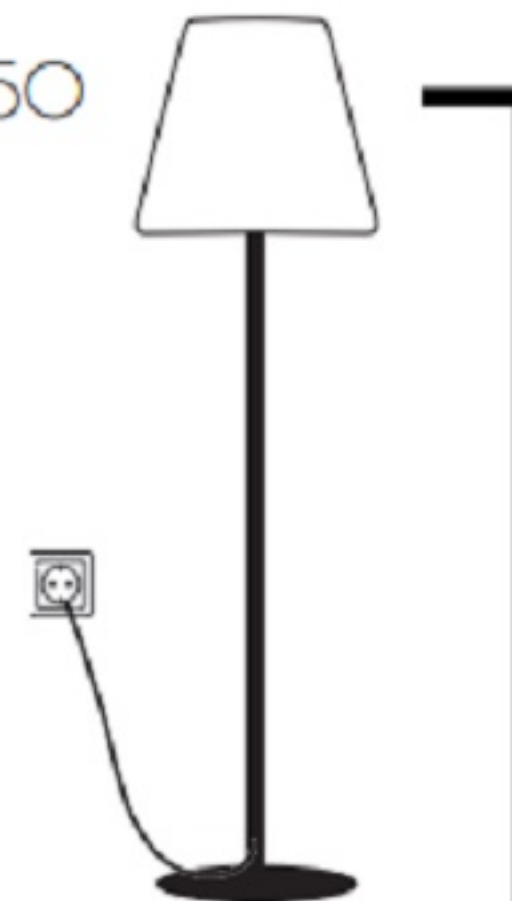

STANDY W150

IP 44

lumisky
your personal light designer

STANDY W150

www.reddeco.com

REF : STANDY W150 - 607 - 09/2015/008

3 780110 727132

3 ans de garantie
2 ans de garantie
1 an de garantie
1 an de garantie
1 an de garantie
2 ans de garantie
1 an de garantie
1 an de garantie