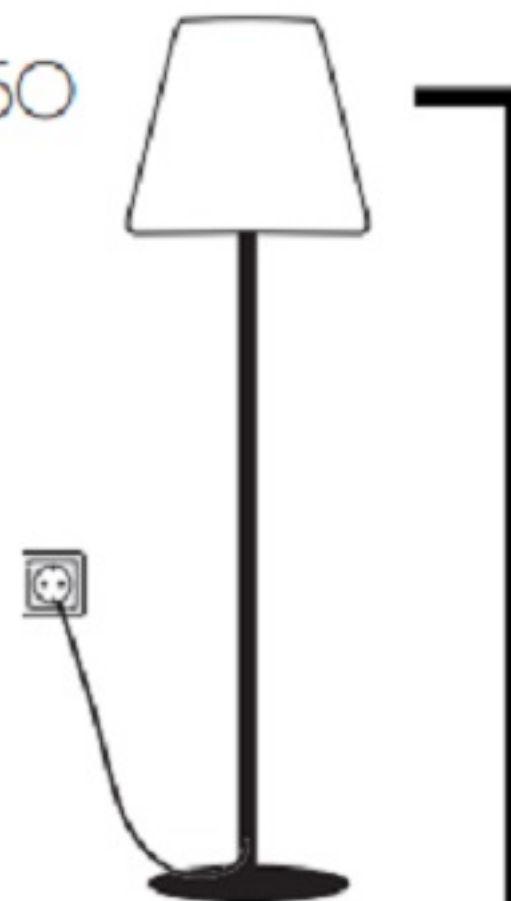

STANDY W150

IP 44

lumisky
your personal light designer

STANDY W150

34 x 34 x 150 cm

IP 44

IP44
Longueur du câble / power cable : 1,5 m
220-240V ~ 50 Hz
10 W LED E27
810 lumens

STANDY W150