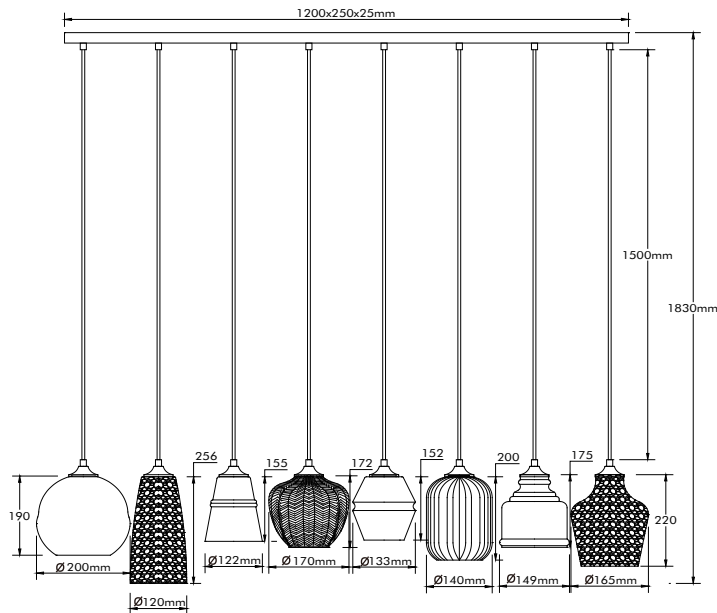

INSTRUCTION MANUAL

Hanne HL 8 Black

105258

105259

INPUT: AC220-240V

①

FittinQ B.V.

Smaragdweg 52, 5527 LB Hapert, The Netherlands