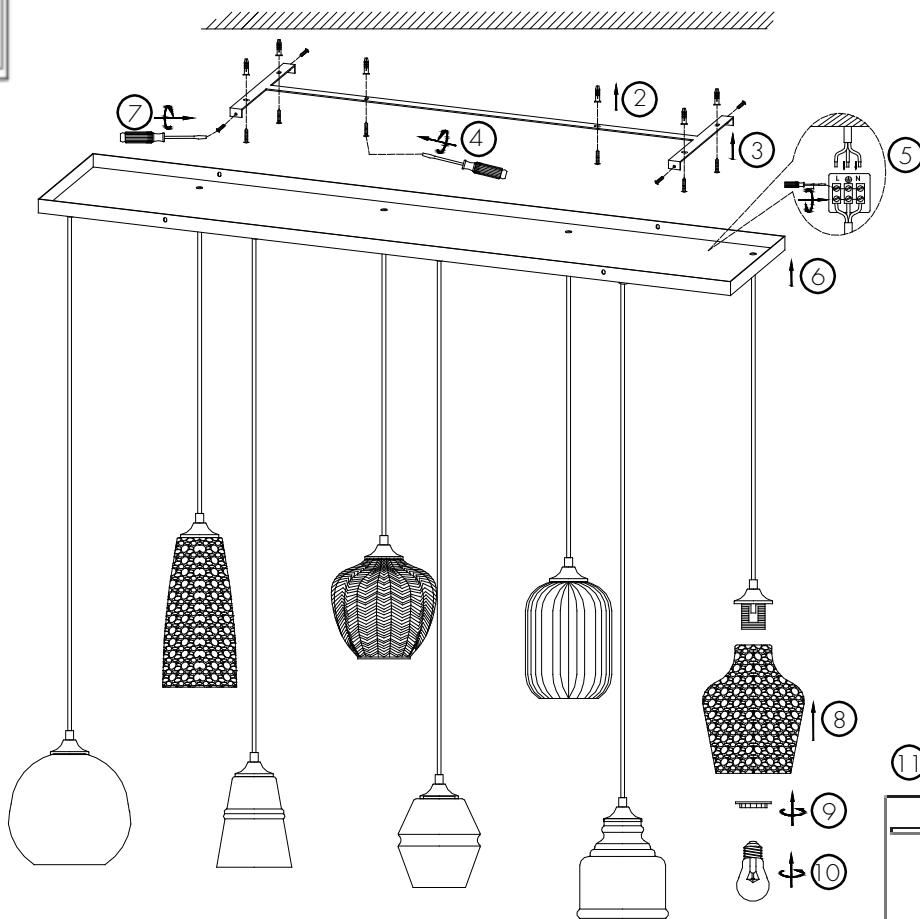

INSTRUCTION MANUAL

Hanne HL 8 Black

105258

105259

INPUT: AC220-240V

①

FittinQ B.V.

Smaragdweg 52, 5527 LB Hapert, The Netherlands