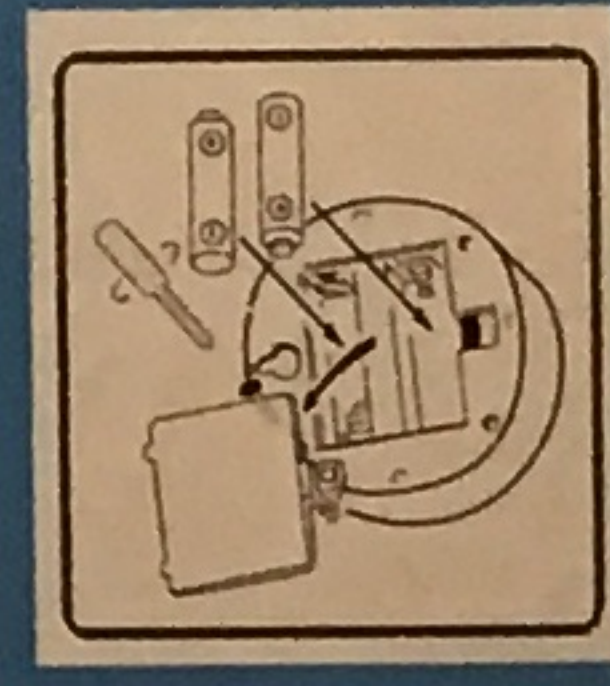

Let op, dit is geen speelgoed!
Warning, this is not a toy!
Achtung kein Spielzeug
Ceci n'est pas un jouet.
Advarsel: Dette er ikke
legetøj/leketøj/lek

www.frogandfriends.com

Licensed by Telescreen B.V.
© 2013 Rights at Work B.V.
under license from Max Velthuis Foundation.

RIGHTS
AT WORK

Drukklampje, makkelijk te bedienen. Om aan of uit te schakelen eenvoudig op de bovenkant drukken. Gaat automatisch uit na 12 minuten. Dit nachtlampje werkt op 2-AA-batterijen (niet bijgeleverd). Batterijen dienen altijd door een volwassene geplaatst en verwisseld te worden. Gebruik alleen nieuwe, bij voorkeur oplaadbare, batterijen. Let op: batterijen bevatten zware metalen. Batterij/product niet weggoien, maar inleveren als KCA.

Push light, easy to use, turn on/off with one push. Turns auto off after 12 minutes. Operated by 2 AA-batteries (not included). Batteries should only be used by an adult. Batteries should always be replaced by a new battery. Use of rechargeable batteries is preferred. Batteries/product should be disposed as chemical waste.

Drucklicht, leicht zu bedienen, nur auf das Lämpchen drücken. Schaltet sich automatisch nach 12 Minuten. Wird betrieben mit 2 AA-Batterien (nicht enthalten). Batterien sollten nur von Erwachsenen eingelegt oder ausgetauscht werden. Verbrauchte Batterien einzeln in die dafür vorgesehene Sammelbehälter oder bei den Problemstoffsammelstellen der Gemeinden.