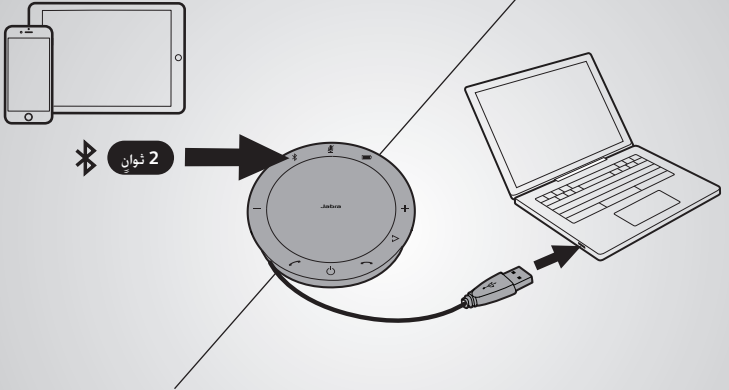

Τρόπος σύνδεσης

χρήση Bluetooth ή καλωδίου USB

Το Jabra Speak 510 διαρκεί για μέχρι και 15 ώρες χρόνου ομιλίας.
Χρειάζονται περίπου 3 ώρες για τη φόρτιση της μπαταρίας με το καλώδιο USB.

Τρόπος χρήσης

Εξατομικεύστε το Jabra Speak 510 με το λογισμικό Jabra Direct. Κατεβάστε το δωρεάν στο jabra.com/direct

كيفية التوصيل

استخدام Bluetooth أو كابل USB

يدوم التحدث عبر سماعة Jabra Speak 510 لـ 15 ساعة. ويستغرق شحن البطارية بالكامل حوالي ثلاث ساعات.

كيفية الاستخدام

يمكن تخصيص سماعة Jabra Speak 510 باستخدام برنامج Jabra Direct. تفضل بتنزيله مجاناً من jabra.com/direct