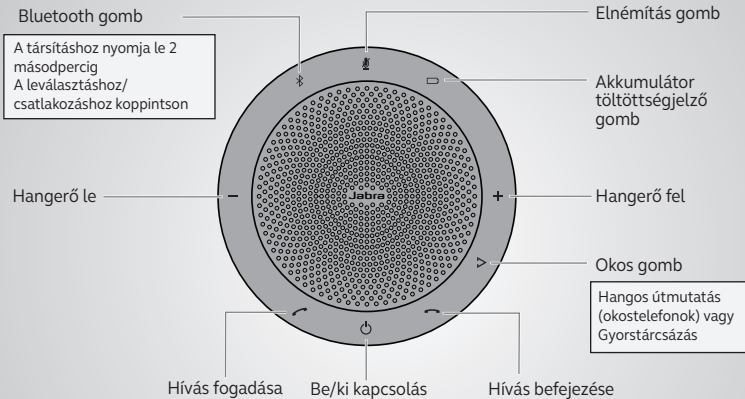

Come utilizzarlo

Personalizza Jabra Speak 510 utilizzando il software Jabra Direct.
Scaricalo gratuitamente su jabra.com/direct

Cómo se conecta

uso de Bluetooth o cable USB

El Jabra Speak 510 permite hasta 15 horas de conversación.
Se tardan aproximadamente 3 horas en cargar con el cable USB.

Cómo se usa

Personalice su Jabra Speak 510 utilizando el software Jabra Direct. Descárguelo gratis en jabra.com/direct

Csatlakozás

Bluetooth vagy USB-kábel alkalmazása

A Jabra Speak 510 akár 15 óra beszélgetési ideig használható. Az akkumulátor feltöltése USB kábellel hozzávetőlegesen 3 órát vesz igénybe.

A fejhallgató használata

Szabja személyre a Jabra Speak 510 készüléket a Jabra Direct szoftverrel. Ingyenesen letölthető a jabra.com/direct oldalon

Conectarea

folosind Bluetooth sau cablul USB

Jabra Speak 510 asigură până la 15 ore de convorbiri.
O încărcare prin cablul USB durează aproximativ 3 ore.