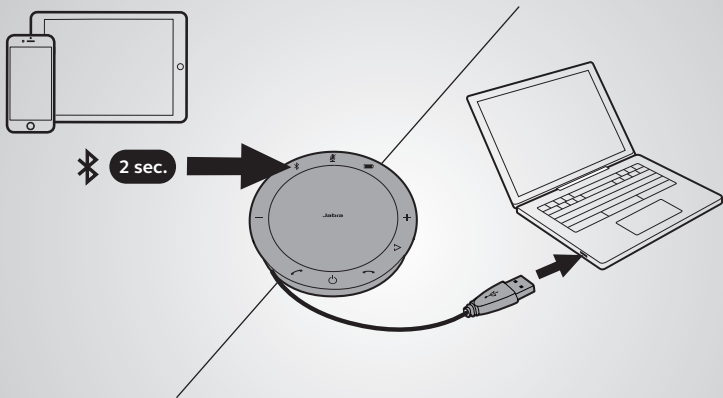

Bağlantıyı

Bluetooth ve USB kablosu kullanarak

Jabra Speak 510 15 saate kadar konuşma süresine sahiptir.
USB kablosu ile şarj olması yaklaşık 3 saat sürer.

Kullanım

TÜRKÇE

Jabra Speak 510 ınızı Jabra Direct yazılımı ile kişiselleştirin.
jabra.com/direct adresinden ücretsiz olarak indirin

Τρόπος σύνδεσης

χρήση Bluetooth ή καλωδίου USB

Το Jabra Speak 510 διαρκεί για μέχρι και 15 ώρες χρόνου ομιλίας.
Χρειάζονται περίπου 3 ώρες για τη φόρτιση της μπαταρίας με το καλώδιο USB.

Τρόπος χρήσης

Εξατομικεύστε το Jabra Speak 510 με το λογισμικό Jabra Direct. Κατεβάστε το δωρεάν στο jabra.com/direct