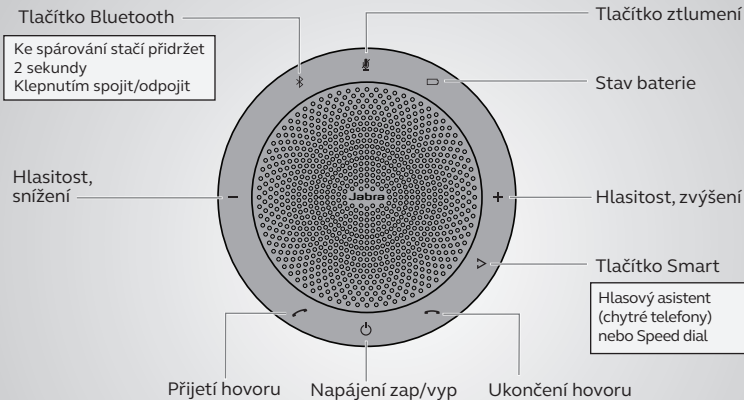

Tilkobling

ved hjelp av Bluetooth eller USB-kabel

Jabra Speak 510 har opptil 15 timers taletid.
Lading tar 3 timer ved bruk av USB-kabelen.

Bruk

NORSK

Tilpass din Jabra Speak 510 med bruk av Jabra Direct-programvaren. Last ned gratis fra jabra.com/direct

Подключение

Использование Bluetooth или USB-кабеля

Jabra Speak 510 рассчитан на 15 часов работы в режиме разговора.
Для зарядки с помощью USB-кабеля необходимо около 3 часов.

Использование

Настройте Jabra Speak 510 под свои нужды с помощью программного обеспечения Jabra Direct. Загрузите бесплатно на сайте jabra.com/direct

Připojení

pomocí Bluetooth nebo USB kabelu

Výdrž baterie u Jabra Speak 510 je až 15 hodin hovoru.
Pomocí USB kabelu se náhlavní souprava nabije asi za 3 hodiny.

Způsob použití

Pomocí softwaru Jabra Direct si můžete Jabra Speak 510 upravit dle vlastních preferencí. Stáhněte si zdarma na jabra.com/direct