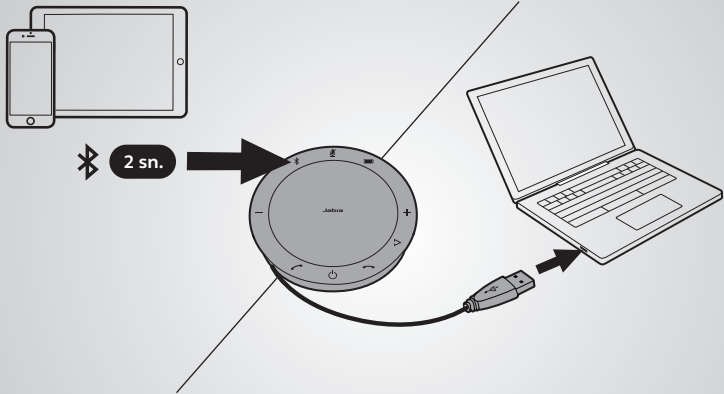

Підлаштуйте Jabra Speak 510 під свої потреби за допомогою програмного забезпечення Jabra Direct. Завантажте безкоштовно на сайті jabra.com/direct

Podłączanie

za pomocą interfejsu Bluetooth lub przewodu USB

Jabra Speak 510 zapewnia 15 godzin rozmów.

Pełne naładowanie przy użyciu przewodu USB trwa ok. 3 godz.

Obsługa

Dostosuj urządzenie Jabra Speak 510 za pomocą oprogramowania Jabra Direct. Pobierz bezpłatnie ze strony jabra.com/direct

Bağlantıyı

Bluetooth ve USB kablosu kullanarak

Jabra Speak 510 15 saate kadar konuşma süresine sahiptir.
USB kablosu ile şarj olması yaklaşık 3 saat sürer.

Kullanım

TÜRKÇE

Jabra Speak 510 ınızı Jabra Direct yazılımı ile kişiselleştirin.
jabra.com/direct adresinden ücretsiz olarak indirin