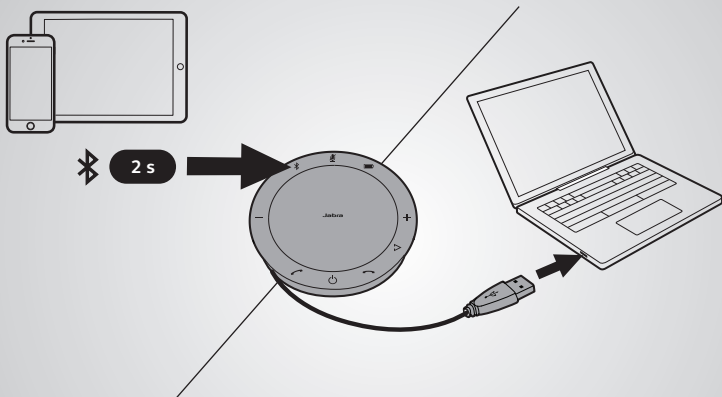

Подключение

Использование Bluetooth или USB-кабеля

Jabra Speak 510 рассчитан на 15 часов работы в режиме разговора.
Для зарядки с помощью USB-кабеля необходимо около 3 часов.

Использование

Настройте Jabra Speak 510 под свои нужды с помощью программного обеспечения Jabra Direct. Загрузите бесплатно на сайте jabra.com/direct

Připojení

pomocí Bluetooth nebo USB kabelu

Výdrž baterie u Jabra Speak 510 je až 15 hodin hovoru.
Pomocí USB kabelu se náhlavní souprava nabije asi za 3 hodiny.

Způsob použití

Pomocí softwaru Jabra Direct si můžete Jabra Speak 510 upravit dle vlastních preferencí. Stáhněte si zdarma na jabra.com/direct