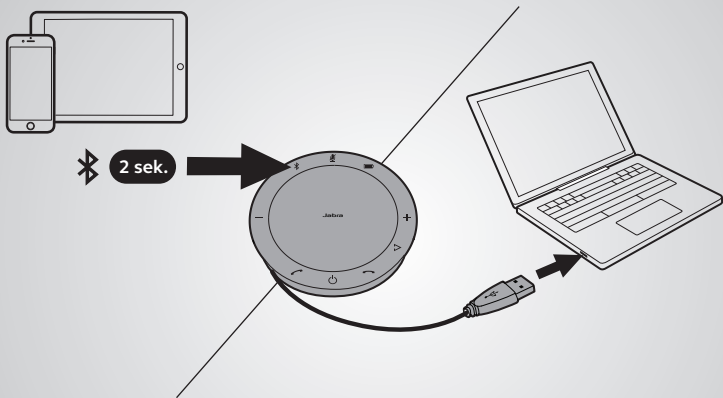

A fejhallgató használata

Szabja személyre a Jabra Speak 510 készüléket a Jabra Direct szoftverrel. Ingyenesen letölthető a jabra.com/direct oldalon

Conectarea

folosind Bluetooth sau cablul USB

Jabra Speak 510 asigură până la 15 ore de convorbiri.
O încărcare prin cablul USB durează aproximativ 3 ore.

Utilizarea

ROMÂNĂ

Personalizați-vă Jabra Speak 510 folosind software-ul Jabra Direct.
Descărcați gratuit de la jabra.com/direct

Yhdistäminen

Bluetoothin tai USB-kaapelin käyttäminen

Jabra Speak 510 kestää jopa 15 tuntia puheaikaa.
Sen lataaminen USB-kaapelilla kestää noin kolme tuntia.