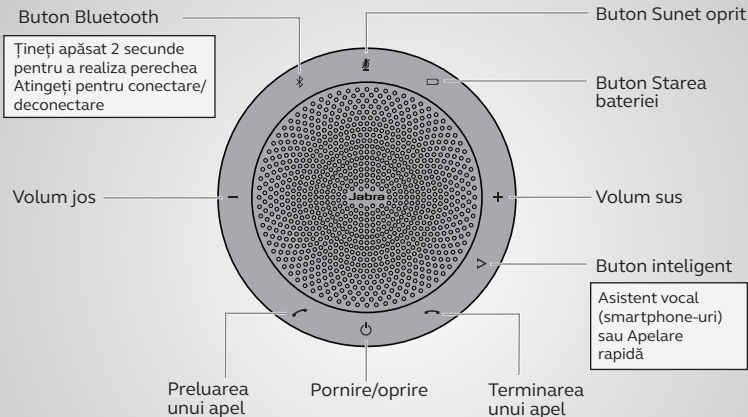

Cómo se usa

Personalice su Jabra Speak 510 utilizando el software Jabra Direct. Descárguelo gratis en jabra.com/direct

Csatlakozás

Bluetooth vagy USB-kábel alkalmazása

A Jabra Speak 510 akár 15 óra beszélgetési ideig használható. Az akkumulátor feltöltése USB kábellel hozzávetőlegesen 3 órát vesz igénybe.

A fejhallgató használata

Szabja személyre a Jabra Speak 510 készüléket a Jabra Direct szoftverrel. Ingyenesen letölthető a jabra.com/direct oldalon

Conectarea

folosind Bluetooth sau cablul USB

Jabra Speak 510 asigură până la 15 ore de convorbiri.
O încărcare prin cablul USB durează aproximativ 3 ore.

Utilizarea

ROMÂNĂ

Personalizați-vă Jabra Speak 510 folosind software-ul Jabra Direct.
Descărcați gratuit de la jabra.com/direct

Yhdistäminen

Bluetoothin tai USB-kaapelin käyttäminen

Jabra Speak 510 kestää jopa 15 tuntia puheaikaa.
Sen lataaminen USB-kaapelilla kestää noin kolme tuntia.