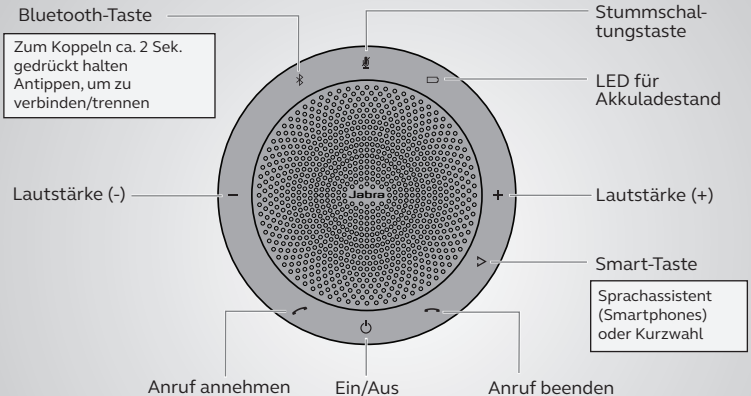

Instructions de connexion

par Bluetooth ou avec un câble USB

Le Jabra Speak 510 dispose d'une autonomie de 15 heures en conversation.
Il faut environ 3 heures pour le recharger à l'aide du câble USB.

Instructions d'utilisation

Personnalisez votre Jabra Speak 510 à l'aide du logiciel Jabra Direct.
Téléchargez-le gratuitement sur jabra.com/direct

So verbinden Sie Ihr Gerät

Verwendung von Bluetooth oder USB-Kabel

Das Jabra Speak 510 bietet bis zu 15 Stunden Gesprächsdauer.
Das Aufladen des Headsets per USB-Kabel dauert ca. 3 Stunden.

Verwenden

DEUTSCH

Personalisieren Sie Ihr Jabra Speak 510 mit der Jabra Direct-Software. Kostenloser Download über jabra.com/direct

Verbinding maken

door middel van Bluetooth of USB-kabel

De Jabra Speak 510 biedt u tot 15 uur gesprekstijd. Het duurt ongeveer 3 uur om op te laden door middel van een USB-kabel.

Gebruiken

NEDERLANDS

Personaliseer uw Jabra Speak 510 via de Jabra Direct-software.
Download gratis op jabra.com/direct

Come connetterlo

Tramite Bluetooth o cavo USB

Jabra Speak 510 offre fino a quindici ore di tempo di conversazione. Per caricarlo occorrono all'incirca tre ore utilizzando il cavo USB.