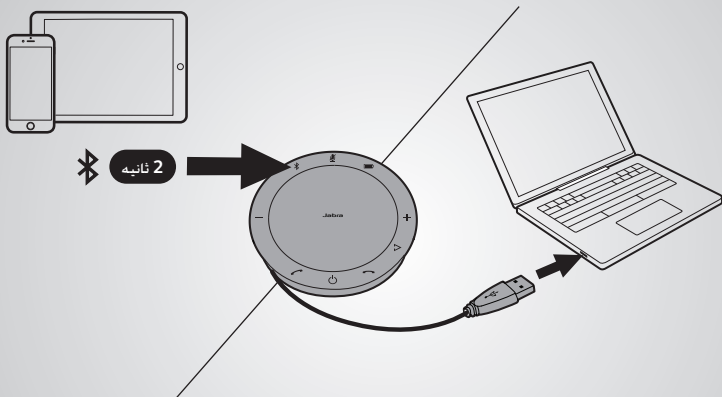

Τρόπος σύνδεσης

χρήση Bluetooth ή καλωδίου USB

Το Jabra Speak 510 διαρκεί για μέχρι και 15 ώρες χρόνου ομιλίας.
Χρειάζονται περίπου 3 ώρες για τη φόρτιση της μπαταρίας με το καλώδιο USB.

Τρόπος χρήσης

Εξατομικεύστε το Jabra Speak 510 με το λογισμικό Jabra Direct. Κατεβάστε το δωρεάν στο jabra.com/direct

كيفية التوصيل

استخدام Bluetooth أو كابل USB

يدوم التحدث عبر سماعة Jabra Speak 510 لـ 15 ساعة. ويستغرق شحن البطارية بالكامل حوالي ثلاث ساعات.

كيفية الاستخدام

يمكن تخصيص سماعة Jabra Speak 510 باستخدام برنامج Jabra Direct. تفضل بتنزيله مجاناً من jabra.com/direct

روش ایجاد اتصال

استفاده از بلوتوث و کابل USB

زمان مکالمه Jabra Speak 510 به 15 ساعت می‌رسد.
شارژ شدن کامل آن با دانگل USB تقریباً 3 ساعت طول می‌کشد.

نحوه استفاده

510 Jabra Speak خود را با نرم‌افزار Jabra Direct شخصی کنید. رایگان از jabra.com/direct دانلود کنید