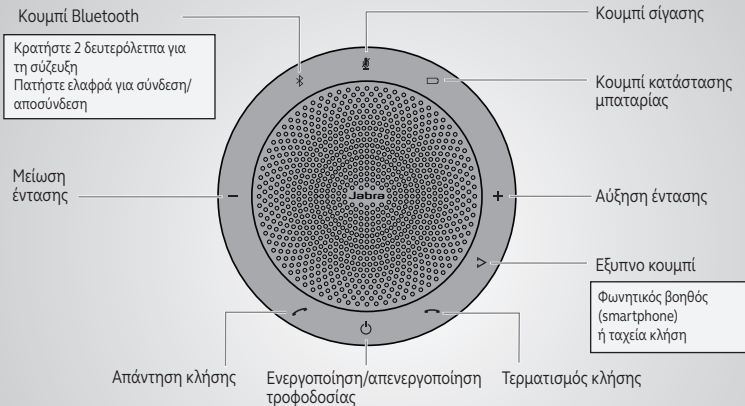

Jabra Speak 510 zapewnia 15 godzin rozmów.

Pełne naładowanie przy użyciu przewodu USB trwa ok. 3 godz.

Obsługa

Dostosuj urządzenie Jabra Speak 510 za pomocą oprogramowania Jabra Direct. Pobierz bezpłatnie ze strony jabra.com/direct

Bağlantıyı

Bluetooth ve USB kablosu kullanarak

Jabra Speak 510 15 saate kadar konuşma süresine sahiptir.
USB kablosu ile şarj olması yaklaşık 3 saat sürer.

Kullanım

TÜRKÇE

Jabra Speak 510 ınızı Jabra Direct yazılımı ile kişiselleştirin.
jabra.com/direct adresinden ücretsiz olarak indirin

Τρόπος σύνδεσης

χρήση Bluetooth ή καλωδίου USB

Το Jabra Speak 510 διαρκεί για μέχρι και 15 ώρες χρόνου ομιλίας.
Χρειάζονται περίπου 3 ώρες για τη φόρτιση της μπαταρίας με το καλώδιο USB.

Τρόπος χρήσης

Εξατομικεύστε το Jabra Speak 510 με το λογισμικό Jabra Direct. Κατεβάστε το δωρεάν στο jabra.com/direct