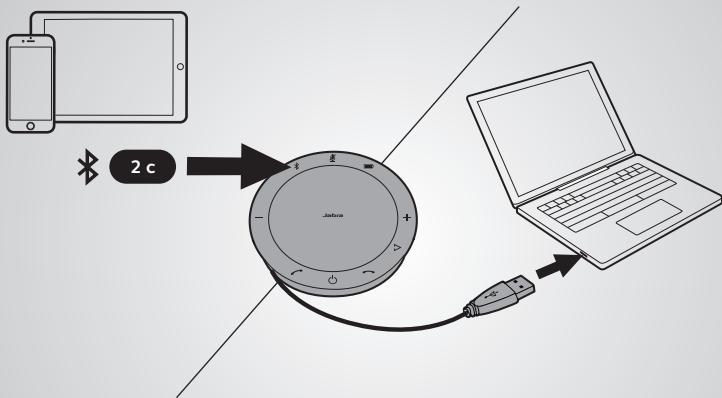

Підключення

Використання Bluetooth або USB-кабелю

Jabra Speak 510 розрахований на роботу тривалістю до 15 годин в режимі розмови. Для заряджання за допомогою USB-кабелю потрібно близько 3 годин.