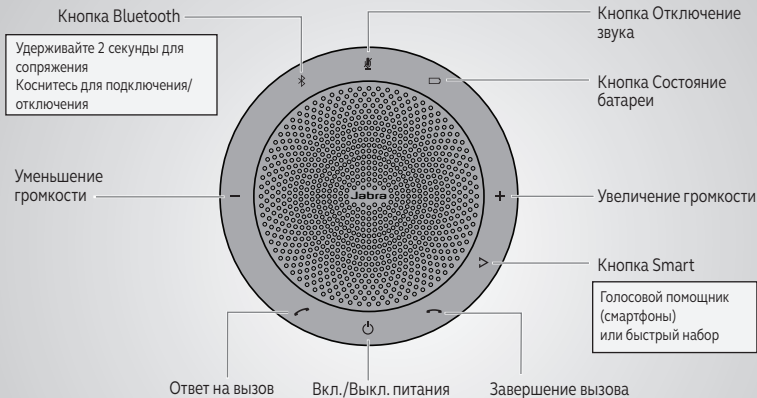

Tilkobling

ved hjelp av Bluetooth eller USB-kabel

Jabra Speak 510 har opptil 15 timers taletid.
Lading tar 3 timer ved bruk av USB-kabelen.

Bruk

NORSK

Tilpass din Jabra Speak 510 med bruk av Jabra Direct-programvaren. Last ned gratis fra jabra.com/direct

Подключение

Использование Bluetooth или USB-кабеля

Jabra Speak 510 рассчитан на 15 часов работы в режиме разговора.
Для зарядки с помощью USB-кабеля необходимо около 3 часов.

Использование

Настройте Jabra Speak 510 под свои нужды с помощью программного обеспечения Jabra Direct. Загрузите бесплатно на сайте jabra.com/direct