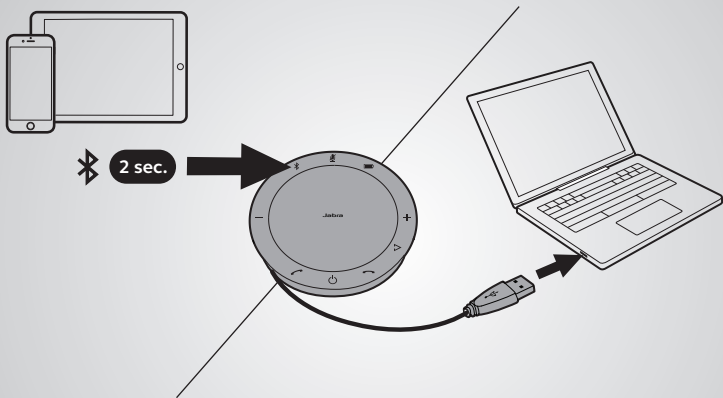

Verwenden

DEUTSCH

Personalisieren Sie Ihr Jabra Speak 510 mit der Jabra Direct-Software. Kostenloser Download über jabra.com/direct

Verbinding maken

door middel van Bluetooth of USB-kabel

De Jabra Speak 510 biedt u tot 15 uur gesprekstijd. Het duurt ongeveer 3 uur om op te laden door middel van een USB-kabel.

Gebruiken

NEDERLANDS

Personaliseer uw Jabra Speak 510 via de Jabra Direct-software.
Download gratis op jabra.com/direct

Come connetterlo

Tramite Bluetooth o cavo USB

Jabra Speak 510 offre fino a quindici ore di tempo di conversazione. Per caricarlo occorrono all'incirca tre ore utilizzando il cavo USB.