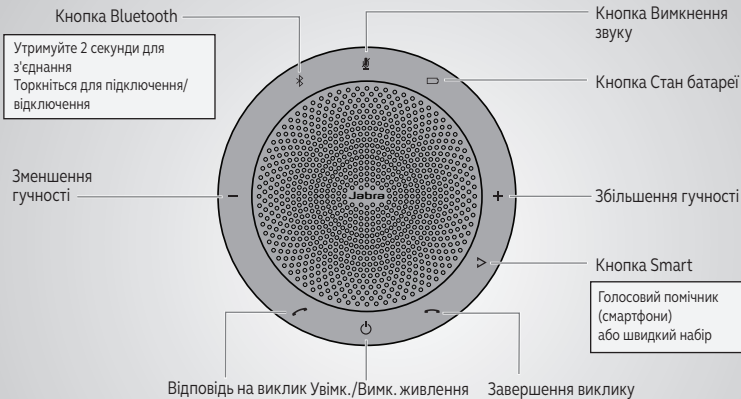

Подключение

Использование Bluetooth или USB-кабеля

Jabra Speak 510 рассчитан на 15 часов работы в режиме разговора.
Для зарядки с помощью USB-кабеля необходимо около 3 часов.

Использование

Настройте Jabra Speak 510 под свои нужды с помощью программного обеспечения Jabra Direct. Загрузите бесплатно на сайте jabra.com/direct

Připojení

pomocí Bluetooth nebo USB kabelu

Výdrž baterie u Jabra Speak 510 je až 15 hodin hovoru.
Pomocí USB kabelu se náhlavní souprava nabije asi za 3 hodiny.

Způsob použití

Pomocí softwaru Jabra Direct si můžete Jabra Speak 510 upravit dle vlastních preferencí. Stáhněte si zdarma na jabra.com/direct

Підключення

Використання Bluetooth або USB-кабелю

Jabra Speak 510 розрахований на роботу тривалістю до 15 годин в режимі розмови. Для заряджання за допомогою USB-кабелю потрібно близько 3 годин.

Використання