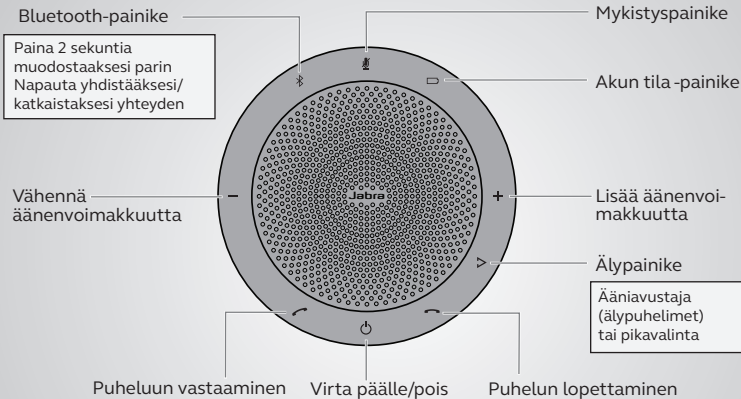

A fejhallgató használata

Szabja személyre a Jabra Speak 510 készüléket a Jabra Direct szoftverrel. Ingyenesen letölthető a jabra.com/direct oldalon

Conectarea

folosind Bluetooth sau cablul USB

Jabra Speak 510 asigură până la 15 ore de convorbiri.
O încărcare prin cablul USB durează aproximativ 3 ore.

Utilizarea

ROMÂNĂ

Personalizați-vă Jabra Speak 510 folosind software-ul Jabra Direct.
Descărcați gratuit de la jabra.com/direct

Yhdistäminen

Bluetoothin tai USB-kaapelin käyttäminen

Jabra Speak 510 kestää jopa 15 tuntia puheaikaa.
Sen lataaminen USB-kaapelilla kestää noin kolme tuntia.

Käyttötapa

Räätälöi Jabra Speak 510 käyttämällä Jabra Direct -ohjelmistoa.
Lataa maksutta osoitteesta jabra.com/direct

Sådan tilslutter (ansluter) du brug af (användning av) Bluetooth eller et USB-kabel