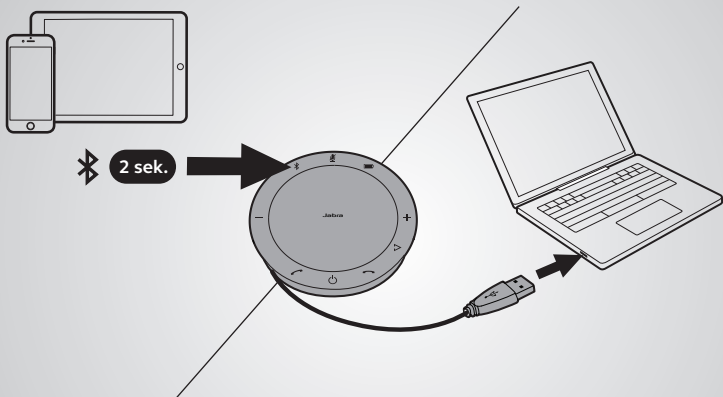

Instructions de connexion

par Bluetooth ou avec un câble USB

Le Jabra Speak 510 dispose d'une autonomie de 15 heures en conversation.
Il faut environ 3 heures pour le recharger à l'aide du câble USB.

Instructions d'utilisation

Personnalisez votre Jabra Speak 510 à l'aide du logiciel Jabra Direct.
Téléchargez-le gratuitement sur jabra.com/direct

So verbinden Sie Ihr Gerät

Verwendung von Bluetooth oder USB-Kabel

Das Jabra Speak 510 bietet bis zu 15 Stunden Gesprächsdauer.
Das Aufladen des Headsets per USB-Kabel dauert ca. 3 Stunden.