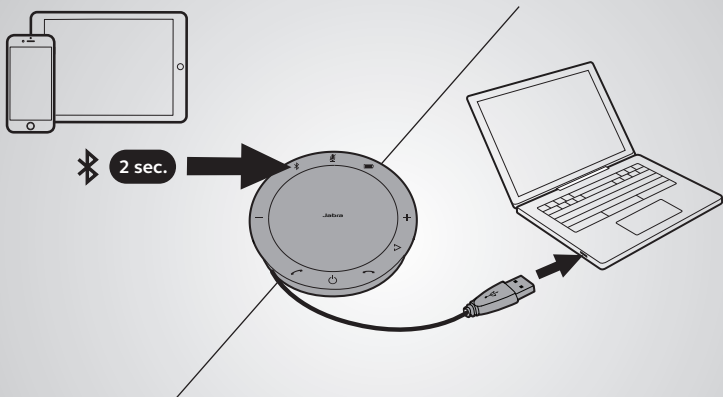

GN Making Life Sound Better

How to connect

using Bluetooth or USB cable

The Jabra Speak 510 lasts for up to 15 hours of talk time.
It takes approx. 3 hours to charge using the USB cable.

How to use

Personalize your Jabra Speak 510 using the Jabra Direct software.
Download for free at jabra.com/direct

Instructions de connexion

par Bluetooth ou avec un câble USB

Le Jabra Speak 510 dispose d'une autonomie de 15 heures en conversation.
Il faut environ 3 heures pour le recharger à l'aide du câble USB.

Instructions d'utilisation