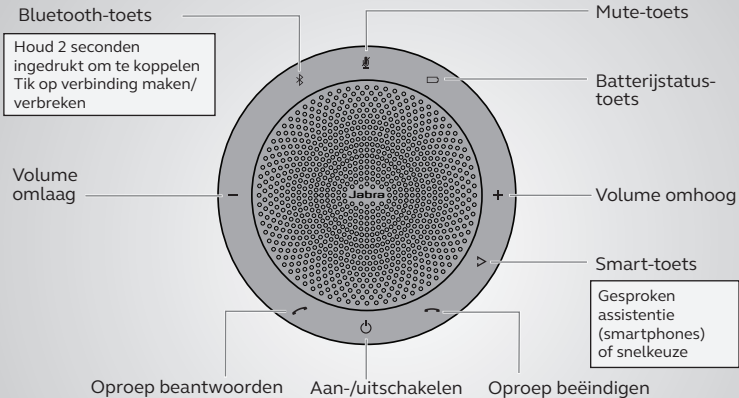

Personnalisez votre Jabra Speak 510 à l'aide du logiciel Jabra Direct.
Téléchargez-le gratuitement sur jabra.com/direct

So verbinden Sie Ihr Gerät

Verwendung von Bluetooth oder USB-Kabel

Das Jabra Speak 510 bietet bis zu 15 Stunden Gesprächsdauer.
Das Aufladen des Headsets per USB-Kabel dauert ca. 3 Stunden.

Verwenden

DEUTSCH

Personalisieren Sie Ihr Jabra Speak 510 mit der Jabra Direct-Software. Kostenloser Download über jabra.com/direct

Verbinding maken

door middel van Bluetooth of USB-kabel

De Jabra Speak 510 biedt u tot 15 uur gesprekstijd. Het duurt ongeveer 3 uur om op te laden door middel van een USB-kabel.

Gebruiken

NEDERLANDS

Personaliseer uw Jabra Speak 510 via de Jabra Direct-software.
Download gratis op jabra.com/direct

Come connetterlo

Tramite Bluetooth o cavo USB

Jabra Speak 510 offre fino a quindici ore di tempo di conversazione. Per caricarlo occorrono all'incirca tre ore utilizzando il cavo USB.