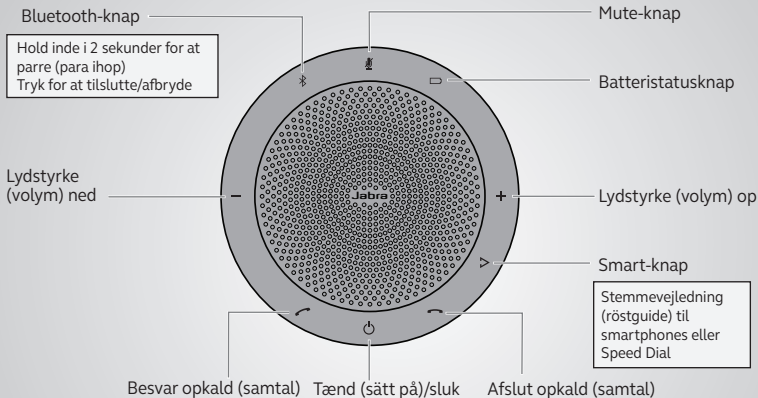

Sådan bruges (används) Jabra Speak 510

Tilpas (anpassa) din Jabra Speak 510 med Jabra Direct-softwaren.
Kan downloades gratis på jabra.com/direct.