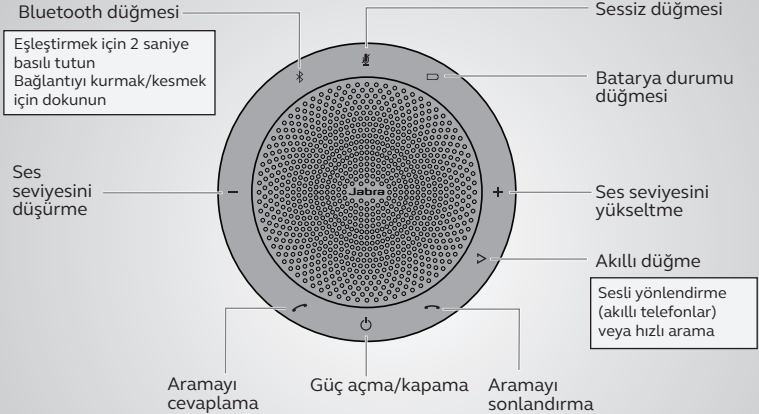

Підлаштуйте Jabra Speak 510 під свої потреби за допомогою програмного забезпечення Jabra Direct. Завантажте безкоштовно на сайті jabra.com/direct

Podłączanie

za pomocą interfejsu Bluetooth lub przewodu USB

Jabra Speak 510 zapewnia 15 godzin rozmów.

Pełne naładowanie przy użyciu przewodu USB trwa ok. 3 godz.

Obsługa

Dostosuj urządzenie Jabra Speak 510 za pomocą oprogramowania Jabra Direct. Pobierz bezpłatnie ze strony jabra.com/direct

Bağlantıyı

Bluetooth ve USB kablosu kullanarak

Jabra Speak 510 15 saate kadar konuşma süresine sahiptir.
USB kablosu ile şarj olması yaklaşık 3 saat sürer.

Kullanım

TÜRKÇE

Jabra Speak 510 ınızı Jabra Direct yazılımı ile kişiselleştirin.
jabra.com/direct adresinden ücretsiz olarak indirin

Τρόπος σύνδεσης

χρήση Bluetooth ή καλωδίου USB

Το Jabra Speak 510 διαρκεί για μέχρι και 15 ώρες χρόνου ομιλίας.
Χρειάζονται περίπου 3 ώρες για τη φόρτιση της μπαταρίας με το καλώδιο USB.

Τρόπος χρήσης

Εξατομικεύστε το Jabra Speak 510 με το λογισμικό Jabra Direct. Κατεβάστε το δωρεάν στο jabra.com/direct