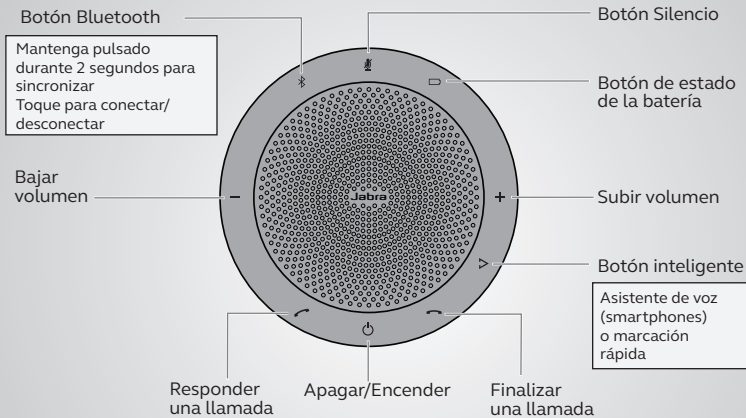

Gebruiken

NEDERLANDS

Personaliseer uw Jabra Speak 510 via de Jabra Direct-software.
Download gratis op jabra.com/direct

Come connetterlo

Tramite Bluetooth o cavo USB

Jabra Speak 510 offre fino a quindici ore di tempo di conversazione. Per caricarlo occorrono all'incirca tre ore utilizzando il cavo USB.

Come utilizzarlo

Personalizza Jabra Speak 510 utilizzando il software Jabra Direct.
Scaricalo gratuitamente su jabra.com/direct

Cómo se conecta

uso de Bluetooth o cable USB

El Jabra Speak 510 permite hasta 15 horas de conversación.
Se tardan aproximadamente 3 horas en cargar con el cable USB.

Cómo se usa

Personalice su Jabra Speak 510 utilizando el software Jabra Direct. Descárguelo gratis en jabra.com/direct

Csatlakozás

Bluetooth vagy USB-kábel alkalmazása

A Jabra Speak 510 akár 15 óra beszélgetési ideig használható. Az akkumulátor feltöltése USB kábellel hozzávetőlegesen 3 órát vesz igénybe.

A fejhallgató használata

Szabja személyre a Jabra Speak 510 készüléket a Jabra Direct szoftverrel. Ingyenesen letölthető a jabra.com/direct oldalon

Conectarea

folosind Bluetooth sau cablul USB

Jabra Speak 510 asigură până la 15 ore de convorbiri.
O încărcare prin cablul USB durează aproximativ 3 ore.