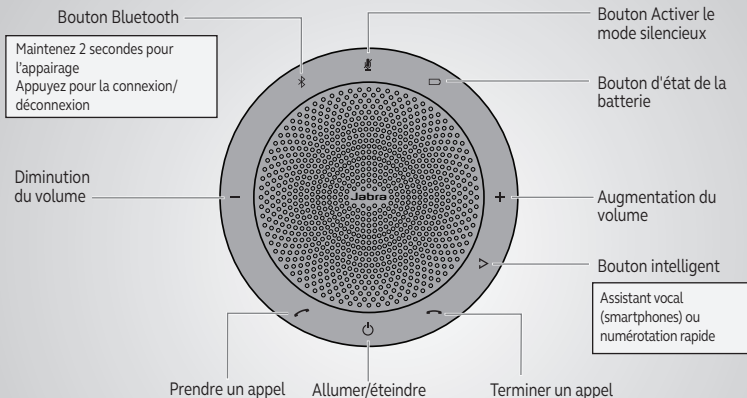

GN Making Life Sound Better

How to connect

using Bluetooth or USB cable

The Jabra Speak 510 lasts for up to 15 hours of talk time.
It takes approx. 3 hours to charge using the USB cable.

How to use

Personalize your Jabra Speak 510 using the Jabra Direct software.
Download for free at jabra.com/direct

Instructions de connexion

par Bluetooth ou avec un câble USB

Le Jabra Speak 510 dispose d'une autonomie de 15 heures en conversation.
Il faut environ 3 heures pour le recharger à l'aide du câble USB.

Instructions d'utilisation

Personnalisez votre Jabra Speak 510 à l'aide du logiciel Jabra Direct.
Téléchargez-le gratuitement sur jabra.com/direct

So verbinden Sie Ihr Gerät

Verwendung von Bluetooth oder USB-Kabel

Das Jabra Speak 510 bietet bis zu 15 Stunden Gesprächsdauer.
Das Aufladen des Headsets per USB-Kabel dauert ca. 3 Stunden.