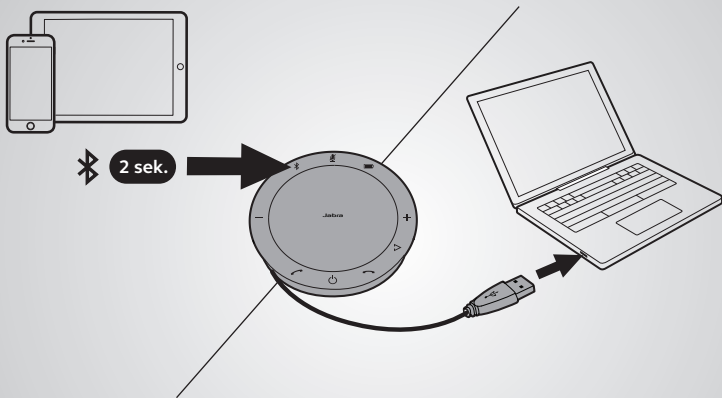

Sådan tilslutter (ansluter) du brug af (användning av) Bluetooth eller et USB-kabel

Jabra Speak 510 har op til 15 timers taletid.
Det tager ca. 3 timer at oplade med USB-kablet.