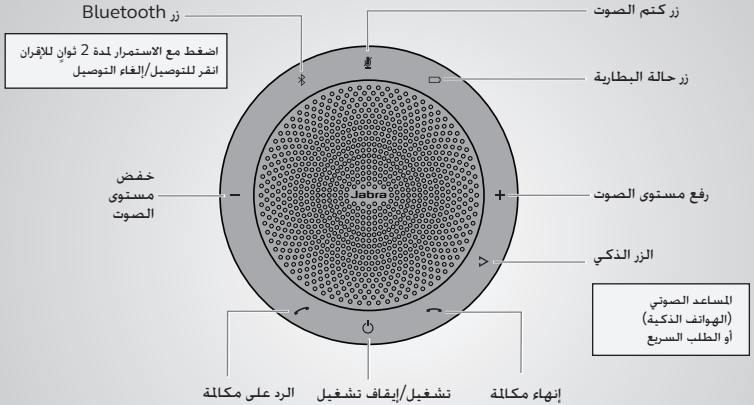

Τρόπος σύνδεσης

χρήση Bluetooth ή καλωδίου USB

Το Jabra Speak 510 διαρκεί για μέχρι και 15 ώρες χρόνου ομιλίας.
Χρειάζονται περίπου 3 ώρες για τη φόρτιση της μπαταρίας με το καλώδιο USB.

Τρόπος χρήσης

Εξατομικεύστε το Jabra Speak 510 με το λογισμικό Jabra Direct. Κατεβάστε το δωρεάν στο jabra.com/direct

كيفية التوصيل

استخدام Bluetooth أو كابل USB

يدوم التحدث عبر سماعة Jabra Speak 510 لـ 15 ساعة. ويستغرق شحن البطارية بالكامل حوالي ثلاث ساعات.

كيفية الاستخدام

يمكن تخصيص سماعة Jabra Speak 510 باستخدام برنامج Jabra Direct. تفضل بتنزيله مجاناً من jabra.com/direct