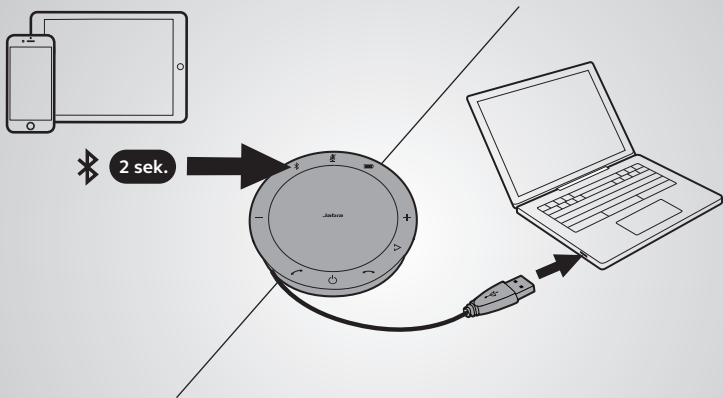

Tilkobling

ved hjelp av Bluetooth eller USB-kabel

Jabra Speak 510 har opptil 15 timers taletid.
Lading tar 3 timer ved bruk av USB-kabelen.

Bruk

NORSK

Tilpass din Jabra Speak 510 med bruk av Jabra Direct-programvaren. Last ned gratis fra jabra.com/direct