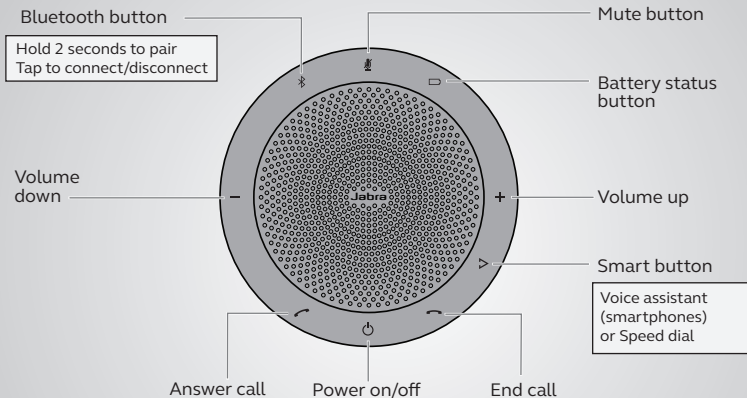

GN Making Life Sound Better

How to connect

using Bluetooth or USB cable

The Jabra Speak 510 lasts for up to 15 hours of talk time.
It takes approx. 3 hours to charge using the USB cable.

How to use

Personalize your Jabra Speak 510 using the Jabra Direct software.
Download for free at jabra.com/direct

Instructions de connexion

par Bluetooth ou avec un câble USB

Le Jabra Speak 510 dispose d'une autonomie de 15 heures en conversation.
Il faut environ 3 heures pour le recharger à l'aide du câble USB.

Instructions d'utilisation

Personnalisez votre Jabra Speak 510 à l'aide du logiciel Jabra Direct.
Téléchargez-le gratuitement sur jabra.com/direct

So verbinden Sie Ihr Gerät

Verwendung von Bluetooth oder USB-Kabel

Das Jabra Speak 510 bietet bis zu 15 Stunden Gesprächsdauer.
Das Aufladen des Headsets per USB-Kabel dauert ca. 3 Stunden.