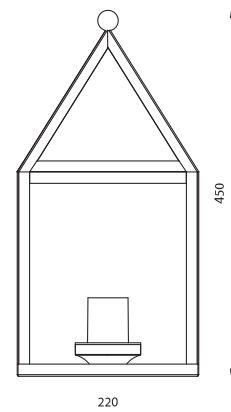

INSTRUCTION MANUAL

Amsterdam WL 2 Black
93675

FittinQ B.V.

Smaragdweg 52, 5527 LB Hapert, The Netherlands
www.qazqa.nl

QAZQA