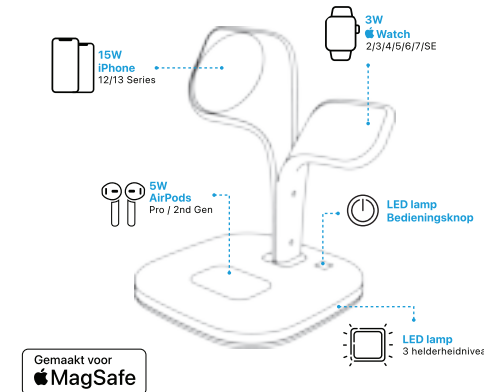

Tips voor veilig gebruik

Lees de instructies goed voor voordat je het product gebruikt, zodat je weet hoe je het apparaat op de juiste manier moet gebruiken en bewaren.

1. Haal het product niet uit elkaar zonder toestemming van de fabrikant.
2. Houd het apparaat uit de buurt van water en andere vloeistoffen, omdat dit kan leiden tot kortsluiting wanneer het product wordt gebruikt.
3. Gebruik het apparaat alleen bij een omgevingstemperatuur die tussen -10°C en 45°C ligt. Gebruik het product niet in de buurt van een vuurplaats en houd het uit zonlicht.
4. Houd om veiligheidsredenen het product buiten het bereik van kinderen.
5. Leg magnetische kaarten, media met een magnetische strip en precisiegereedschappen niet dicht bij het apparaat. Niet geschikt voor het Otterbox Commuter hoesje.

Europe Shops

Telefoon: 0031 33 844 6354
Email: info@europeshops.nl
Vrouwenweg 1 d
3864DX Nijkerkerveen
BTW nummer: NL863679298B01
Banknr: NL 48 RABO 0189 2474 52
KvKnr: 85601268.

Europe Shops is een onderdeel van LakeField Retailer v.o.f.

DOUBLE
MM