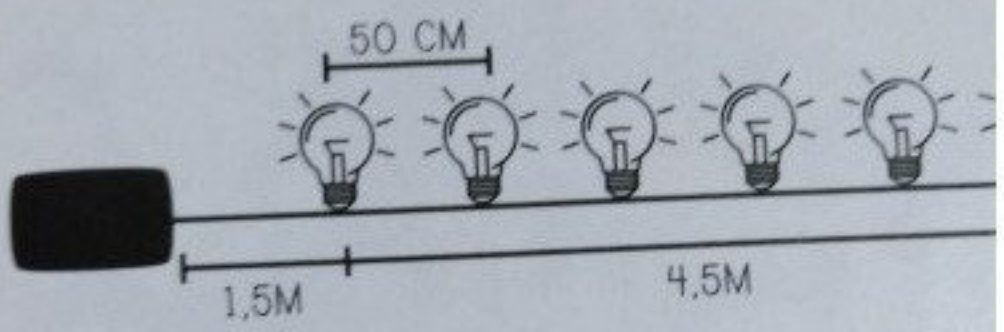

l'éclairage peut rester allumé pendant 7 à 8 heures.
DE - Diese Solarleuchte wird während des Tages aufgeladen und bei eintre
(Schalter auf on). Stellen Sie die Solarzelle so weit wie möglich ins (Sonnen
aufgeladen ist, brennt die Leuchte +/- 6 Stunden. Batterie nicht wegwerfen
EN - This solar light charges up during the day and switches on automatically
so that it captures as much light (sunlight) as possible. The battery recharges
Batteries should not be thrown in the regular waste bin but should be treated

RECHARGEABLE
(1,2V / 600mAh)
SOLAR PANEL