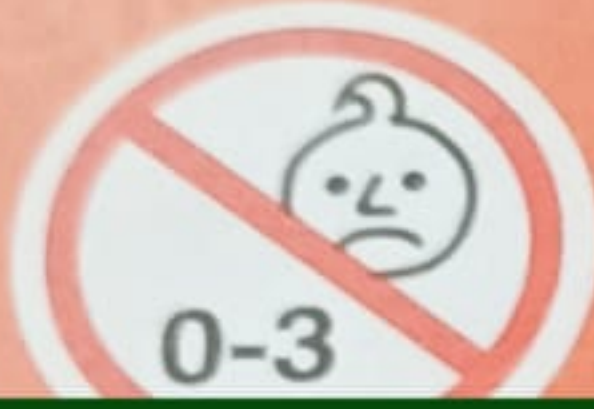

Gollnest & Kiesel GmbH & Co. KG  
 Roseburger Straße 30  
 21514 Güster / Germany  
 www.goki.eu

GB **WARNING!** Small parts.  
 D **ACHTUNG!** Kleine Teile.  
 F **ATTENTION!** Petites pièces.

E **¡ADVERTENCIA!** Las piezas pequeñas.  
 I **AVVERTENZA!** Piccole parti.  
 BG **ВНИМАНИЕ!** Малки части.  
 CZ **UPOZORNĚNÍ!** Malé části.  
 DK **ADVARSEL!** Små dele.  
 EST **HOIATUS!** Väikesed osad.  
 FIN **VAROITUS!** Pieniä osia.  
 GR **ΠΡΟΕΙΔΟΠΟΙΗΣΗ!** Μικρά κομμάτια.  
 H **FIGYELMEZTETÉS!** Apró alkatrészeket.  
 LT **ĮSPĖJIMAS!** Smulkių detalių.