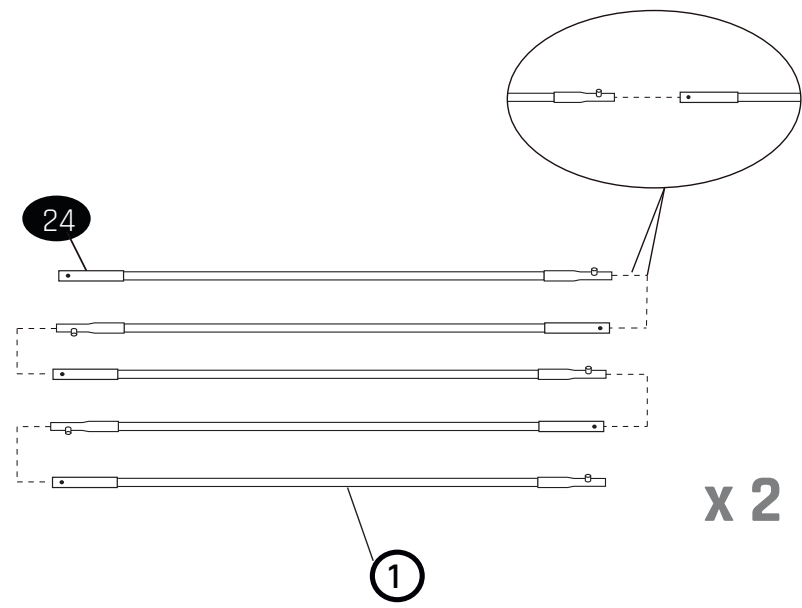

B0107000369 **12X**

25

FP52613 **1X**

18

Trampoline

EXIT Allure Inground 244x427

19

20