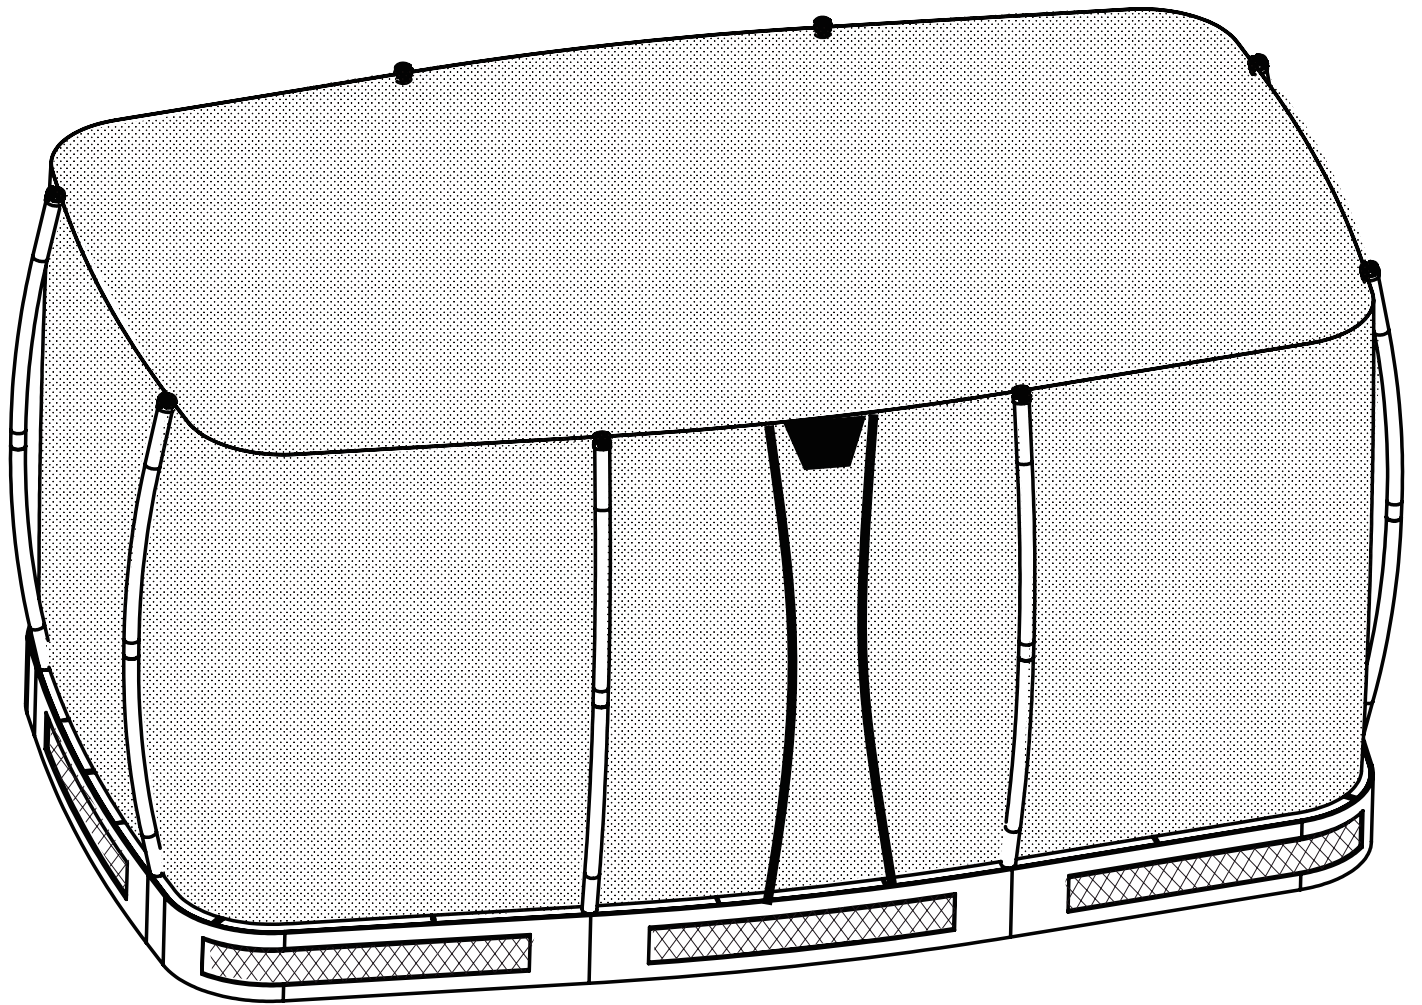

Trampoline

Allure inground 244x427

Trampoline

EXIT Allure Inground 244x427

GH31092 **4X**

H052539 **4X**

HN53015 **8X**

GH31076 **4X**