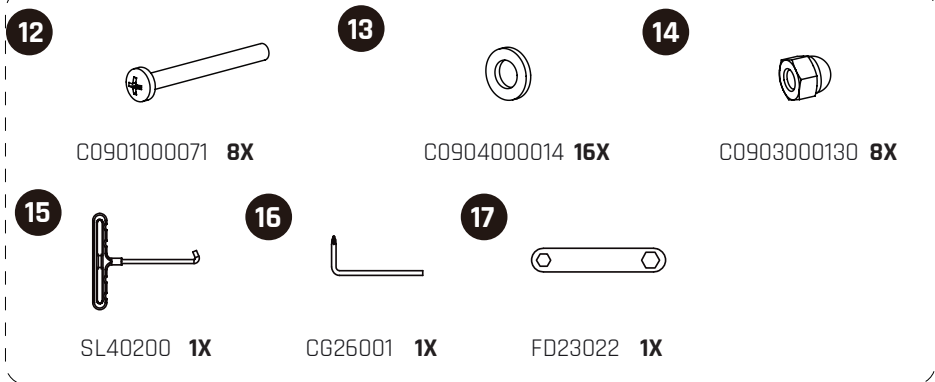

Green

Size	Classic	Premium	Qty.
8x14ft	FP52692	FP52690	1X

CI40223 **28X**

HI31015 **4X**

F052071 **1X**

C0901000071 **8X**

C0904000014 **16X**

C0903000130 **8X**

SL40200 **1X**

CG26001 **1X**

FD23022 **1X**

B8001006929

Tools required

- Tape Measure
- Cord min. 5 meter long

1

Trampoline