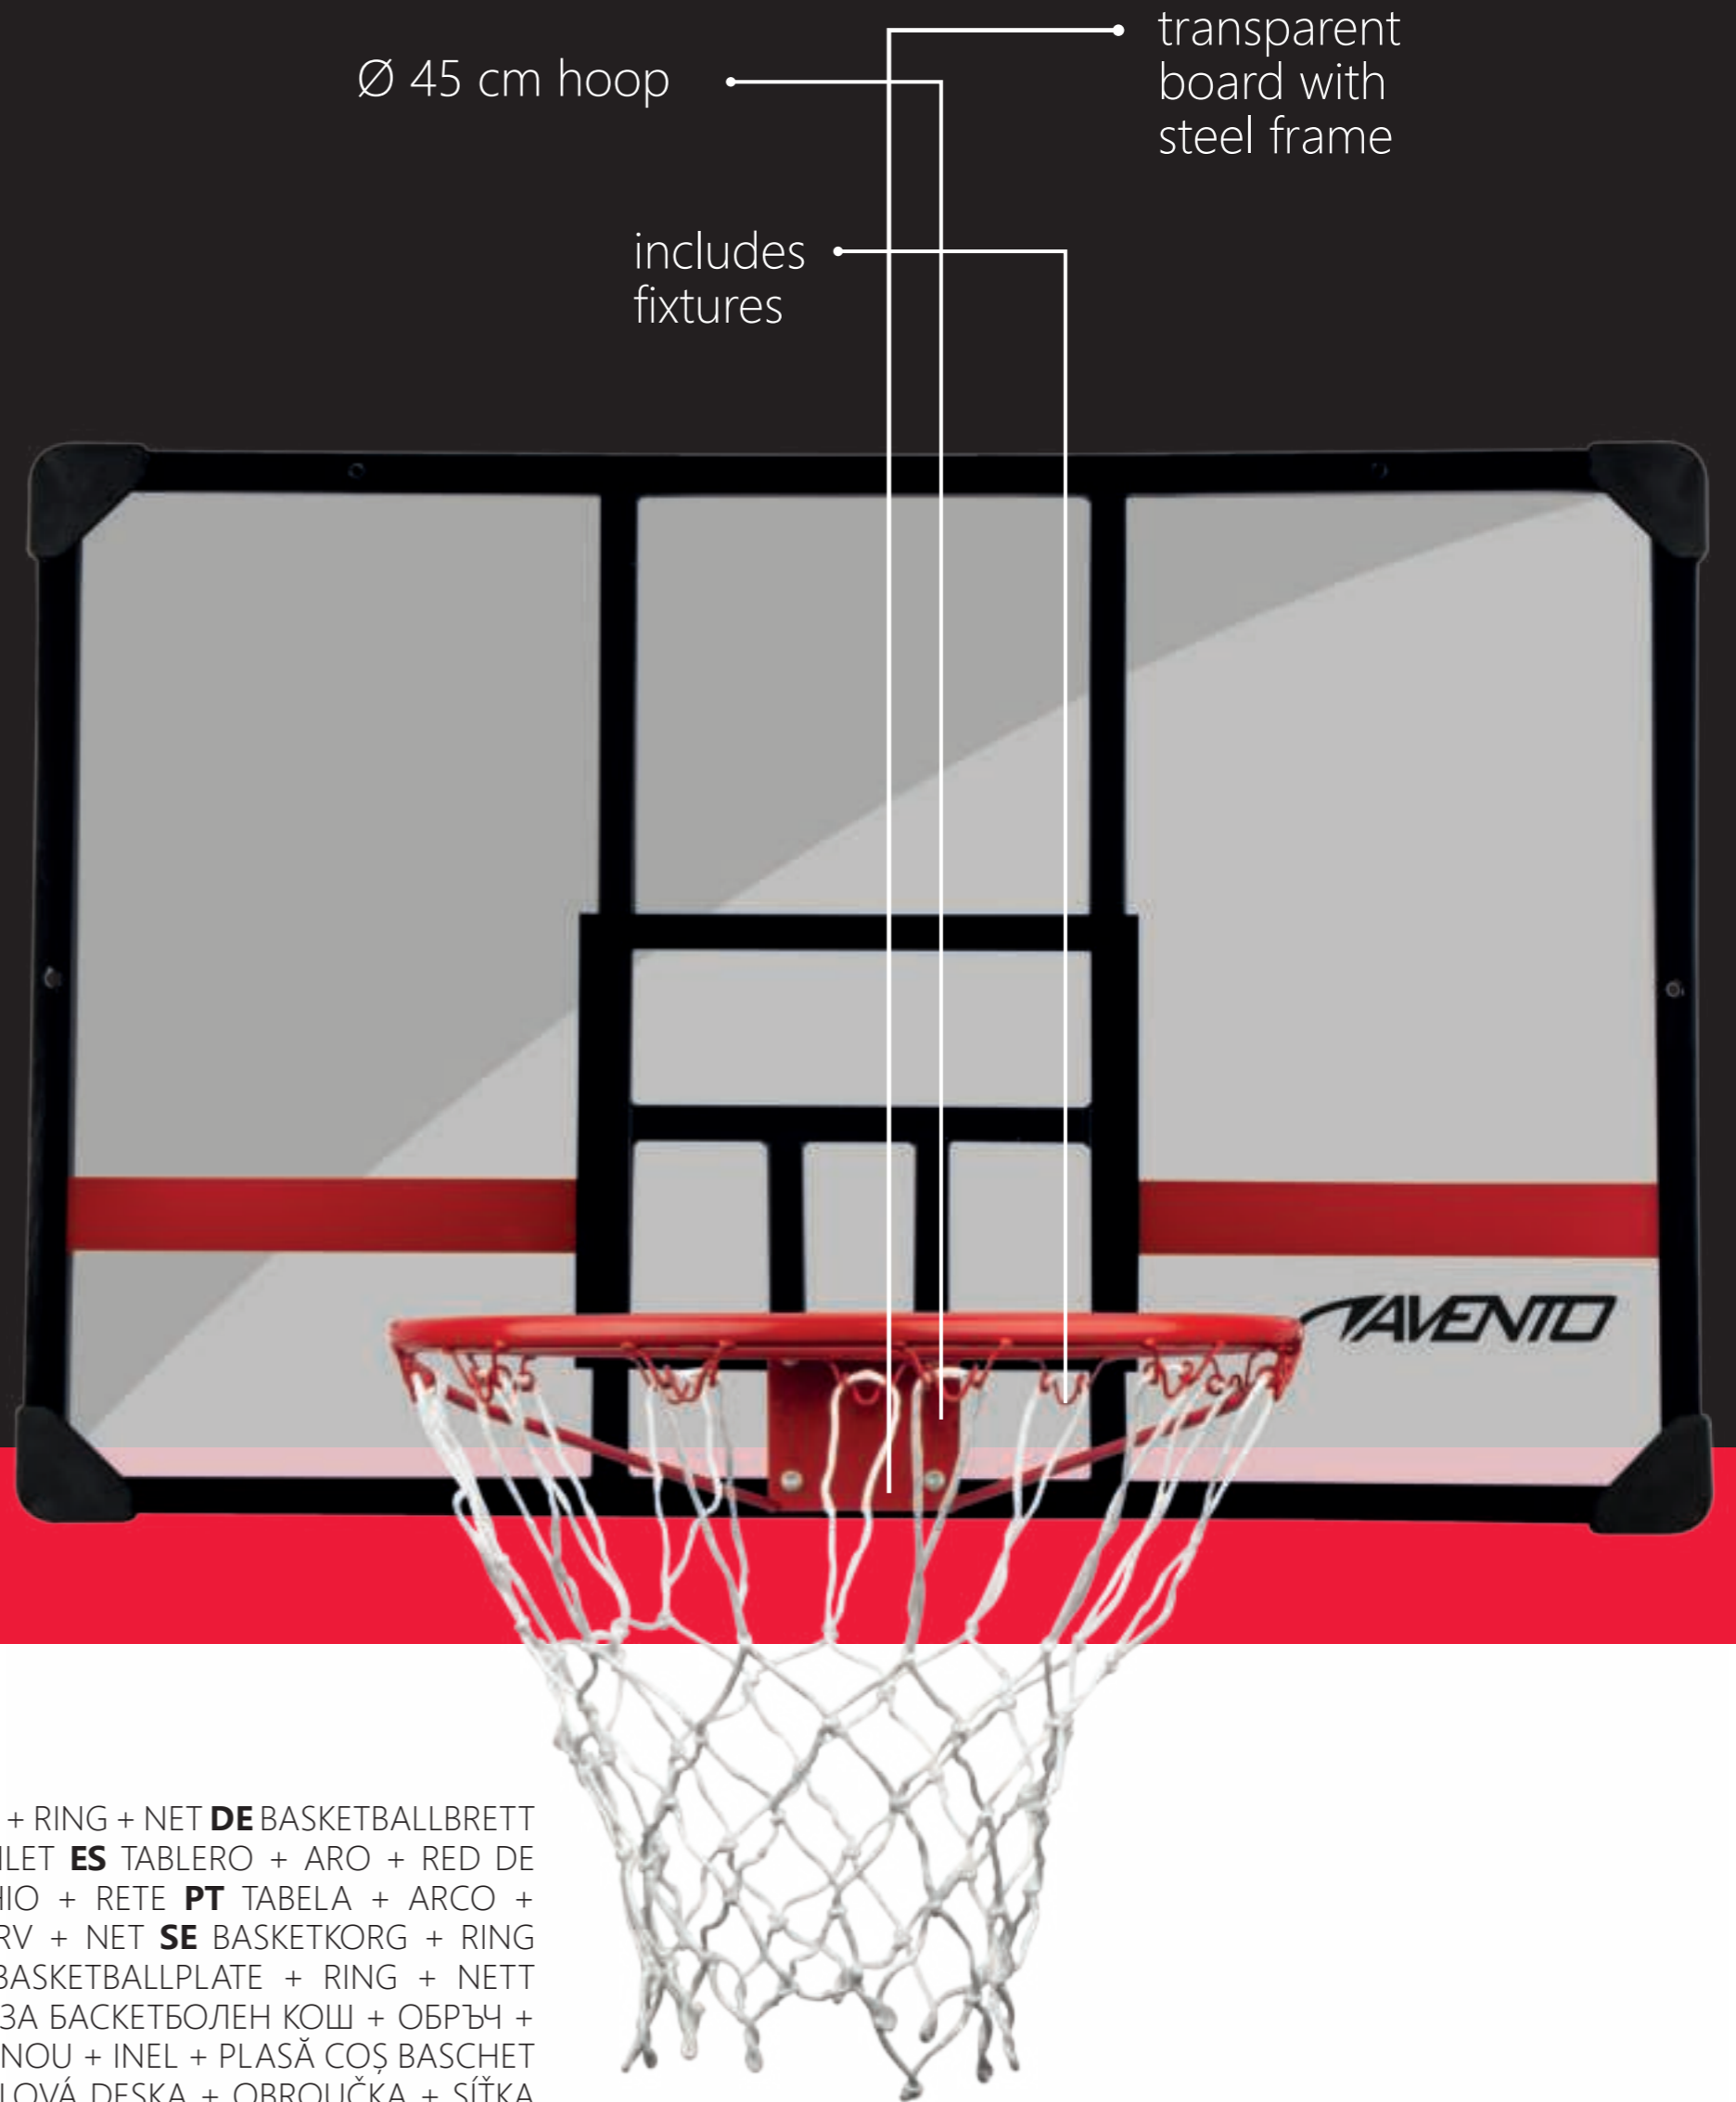

AVENTO

BASKETBALL BOARD + HOOP + NET

BECOME A BASKETBALL HERO TODAY!

Ø 45 cm hoop
transparent board with steel frame
includes fixtures

www.AVENTOsport.com

EN BASKETBALL BOARD + HOOP + NET **NL** BASKETBALBORD + RING + NET **DE** BASKETBALLBRETT + KORB + NETZ **FR** PANNEAU DE BASKET + ANNEAU + FILET **ES** TABLERO + ARO + RED DE BALONCESTO **IT** CARTELLONE PALLACANESTRO + CERCHIO + RETE **PT** TABELA + ARCO + REDE DE BASQUETEBOL **DK** BASKETBALLBAGPLADE + KURV + NET **SE** BASKETKORG + RING + NÄT **FI** KORIPALLOLAUTA, -RENGAS JA -VERKKO **NO** BASKETBALLPLATE + RING + NETT **PL** TABLICA DO KOSZYKÓWKI + KOSZ + SIATKA **BG** ДЪСКА ЗА БАСКЕТБОЛЕН КОШ + ОБРЪЧ + МРЕЖА **HR** KOŠARKAŠKA PLOČA + OBRUČ + MREŽA **RO** PANOU + INEL + PLASĂ COȘ **BASCHET** **HU** KOSÁRLABDA FÓRUM + KARIKA + HÁLÓ **CZ** BASKETBALOVÁ DESKA + OBROUČKA + SÍŤKA **SK** BASKETBALOVÁ DOSKA + OBRUČ + SIEŤ **SL** KOŠARKARSKA TABLA + OBROČ + MREŽA **EE** KORVPALLILAUD + RÕNGAS + VÕRK **LV** BASKETBOLA GROZA VAIROGS + STIPA + TIKLS **LT** KREPŠINIO LANKO LENTA + LANKAS + TINKLAS **GR** ΤΑΜΠΛΟ ΜΠΑΣΚΕΤ + ΣΤΕΦΑΝΙ + ΔΙΧΤΥ