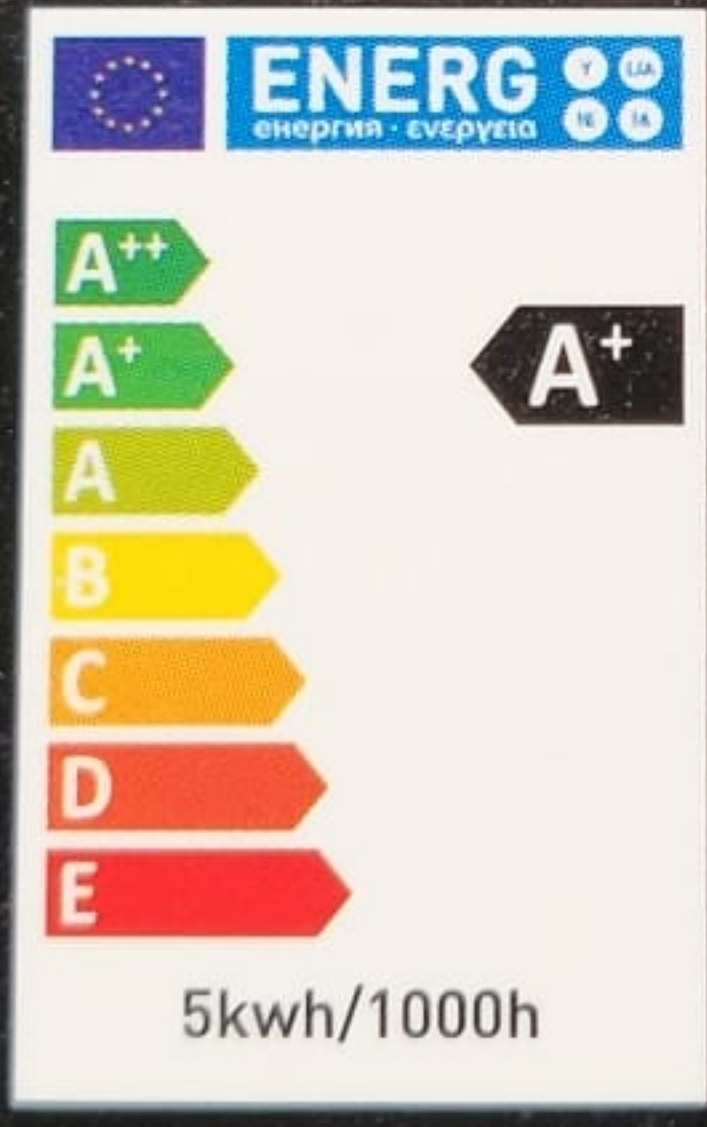

|                                                                                     |                 |                                                                                     |                    |
|-------------------------------------------------------------------------------------|-----------------|-------------------------------------------------------------------------------------|--------------------|
|    | 5<br>WATTS      |    | 175-265<br>VOLTAGE |
|  | 400<br>LUMEN    | Ra                                                                                  | ≥ 80               |
|  | 25000<br>HOURS  | ON<br>OFF                                                                           | ≥ 12500            |
| Hz                                                                                  | 50-60<br>HZ     |  | 38°                |
| Hg                                                                                  | 0.0<br>MG       | P.F.                                                                                | ≥ 0.5              |
|  | NOT<br>DIMMABLE |  | < 1 sec            |

Warm white

CE   RoHS 