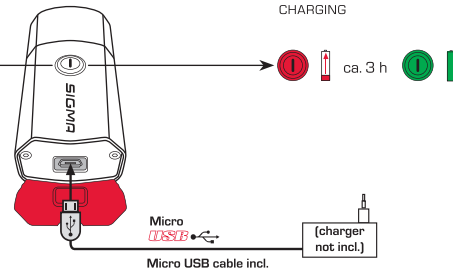

BUSTER 300

SCREW-BRACKET HALTERUNG/ SCREW-BRACKET MOUNT

SILIKON HALTERUNG/ SILICONE BRACKET

ADAPTER FÜR ACTION CAMERA HALTERUNG/ ADAPTER FOR ACTION CAMERA MOUNT

DRÜCKEN DER BEDIENTASTE ZUM WECHSELN DER MODI/ PRESS BUTTON TO SWITCH MODES

AKKUINDIKATOR/ BATTERY CONTROL

- > 75%
- 25-75%
- < 25%

LADEVORGANG/ CHARGING

SPRITZWASSERSCHUTZ/ SPLASH RESISTANT

EU-Konformitätserklärung

Hiermit erklärt SIGMA-ELEKTRO GmbH, dass sich die BUSTER 300 in Übereinstimmung mit den grundlegenden Anforderungen und den anderen relevanten Vorschriften der Richtlinie 2014/30/EU und RoHS Directive 2011/65/EU befinden. Weitere Informationen: ce.sigmasport.com/buster300