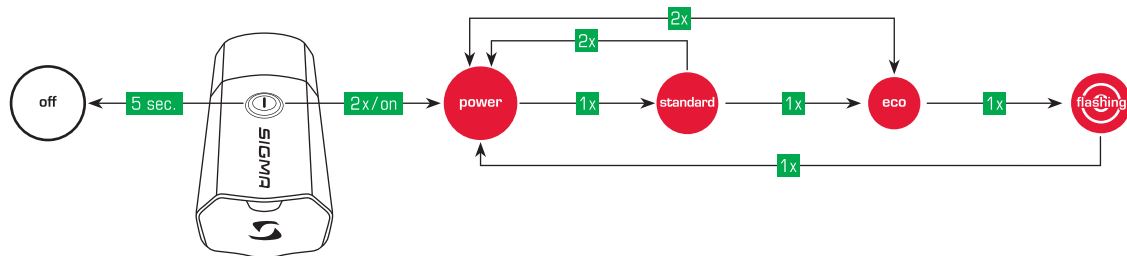

BUSTER 300

SCREW-BRACKET HALTERUNG/ SCREW-BRACKET MOUNT

SILIKON HALTERUNG/ SILICONE BRACKET

ADAPTER FÜR ACTION CAMERA HALTERUNG/ ADAPTER FOR ACTION CAMERA MOUNT

DRÜCKEN DER BEDIENTASTE ZUM WECHSELN DER MODI/ PRESS BUTTON TO SWITCH MODES

AKKUINDIKATOR/ BATTERY CONTROL

- > 75%
- 25-75%
- < 25%

LADEVORGANG/ CHARGING

SPRITZWASSERSCHUTZ/ SPLASH RESISTANT

EU-Konformitätserklärung

Hiermit erklärt SIGMA-ELEKTRO GmbH, dass sich die BUSTER 300 in Übereinstimmung mit den grundlegenden Anforderungen und den anderen relevanten Vorschriften der Richtlinie 2014/30/EU und RoHS Directive 2011/65/EU befinden. Weitere Informationen: ce.sigmasport.com/buster300