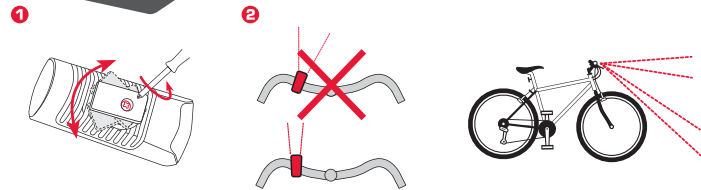

BUSTER 300

SCREW-BRACKET HALTERUNG/ SCREW-BRACKET MOUNT

SILIKON HALTERUNG/ SILICONE BRACKET

ADAPTER FÜR ACTION CAMERA HALTERUNG/ ADAPTER FOR ACTION CAMERA MOUNT

DRÜCKEN DER BEDIENTASTE ZUM WECHSELN DER MODI/ PRESS BUTTON TO SWITCH MODES

AKKUINDIKATOR/ BATTERY CONTROL

- > 75%
- 25-75%
- < 25%

LADEVORGANG/ CHARGING

SPRITZWASSERSCHUTZ/ SPLASH RESISTANT

EU-Konformitätserklärung

Hiermit erklärt SIGMA-ELEKTRO GmbH, dass sich die BUSTER 300 in Übereinstimmung mit den grundlegenden Anforderungen und den anderen relevanten Vorschriften der Richtlinie 2014/30/EU und RoHS Directive 2011/65/EU befinden. Weitere Informationen: ce.sigmasport.com/buster300