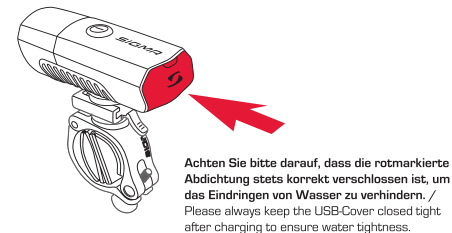

BUSTER 300

SCREW-BRACKET HALTERUNG/ SCREW-BRACKET MOUNT

SILIKON HALTERUNG/ SILICONE BRACKET

ADAPTER FÜR ACTION CAMERA HALTERUNG/ ADAPTER FOR ACTION CAMERA MOUNT

DRÜCKEN DER BEDIENTASTE ZUM WECHSELN DER MODI/ PRESS BUTTON TO SWITCH MODES

AKKUINDIKATOR/ BATTERY CONTROL

- > 75%
- 25-75%
- < 25%

LADEVORGANG/ CHARGING

SPRITZWASSERSCHUTZ/ SPLASH RESISTANT

EU-Konformitätserklärung

Hiermit erklärt SIGMA-ELEKTRO GmbH, dass sich die BUSTER 300 in Übereinstimmung mit den grundlegenden Anforderungen und den anderen relevanten Vorschriften der Richtlinie 2014/30/EU und RoHS Directive 2011/65/EU befinden. Weitere Informationen: ce.sigmasport.com/buster300