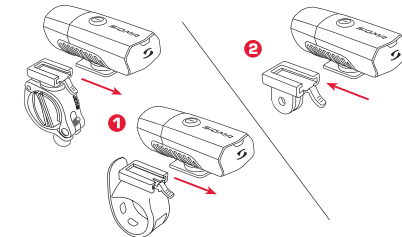

BUSTER 300

SCREW-BRACKET HALTERUNG/ SCREW-BRACKET MOUNT

SILIKON HALTERUNG/ SILICONE BRACKET

ADAPTER FÜR ACTION CAMERA HALTERUNG/ ADAPTER FOR ACTION CAMERA MOUNT

DRÜCKEN DER BEDIENTASTE ZUM WECHSELN DER MODI/ PRESS BUTTON TO SWITCH MODES

AKKUINDIKATOR/ BATTERY CONTROL

- > 75%
- 25-75%
- < 25%

LADEVORGANG/ CHARGING

SPRITZWASSERSCHUTZ/ SPLASH RESISTANT

EU-Konformitätserklärung

Hiermit erklärt SIGMA-ELEKTRO GmbH, dass sich die BUSTER 300 in Übereinstimmung mit den grundlegenden Anforderungen und den anderen relevanten Vorschriften der Richtlinie 2014/30/EU und RoHS Directive 2011/65/EU befinden. Weitere Informationen: ce.sigmasport.com/buster300