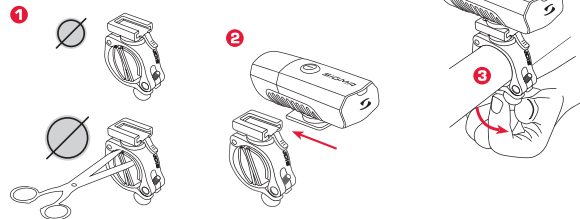

BUSTER 300

SCREW-BRACKET HALTERUNG/ SCREW-BRACKET MOUNT

SILIKON HALTERUNG/ SILICONE BRACKET

ADAPTER FÜR ACTION CAMERA HALTERUNG/ ADAPTER FOR ACTION CAMERA MOUNT

DRÜCKEN DER BEDIENTASTE ZUM WECHSELN DER MODI/ PRESS BUTTON TO SWITCH MODES