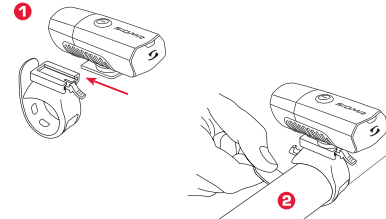

BUSTER 300

SCREW-BRACKET HALTERUNG/ SCREW-BRACKET MOUNT

SILIKON HALTERUNG/ SILICONE BRACKET

ADAPTER FÜR ACTION CAMERA HALTERUNG/ ADAPTER FOR ACTION CAMERA MOUNT

DRÜCKEN DER BEDIENTASTE ZUM WECHSELN DER MODI/ PRESS BUTTON TO SWITCH MODES

AKKUINDIKATOR/ BATTERY CONTROL

- > 75%
- 25-75%
- < 25%

LADEVORGANG/ CHARGING

SPRITZWASSERSCHUTZ/ SPLASH RESISTANT

EU-Konformitätserklärung

Hiermit erklärt SIGMA-ELEKTRO GmbH, dass sich die BUSTER 300 in Übereinstimmung mit den grundlegenden Anforderungen und den anderen relevanten Vorschriften der Richtlinie 2014/30/EU und RoHS Directive 2011/65/EU befinden. Weitere Informationen: ce.sigmasport.com/buster300