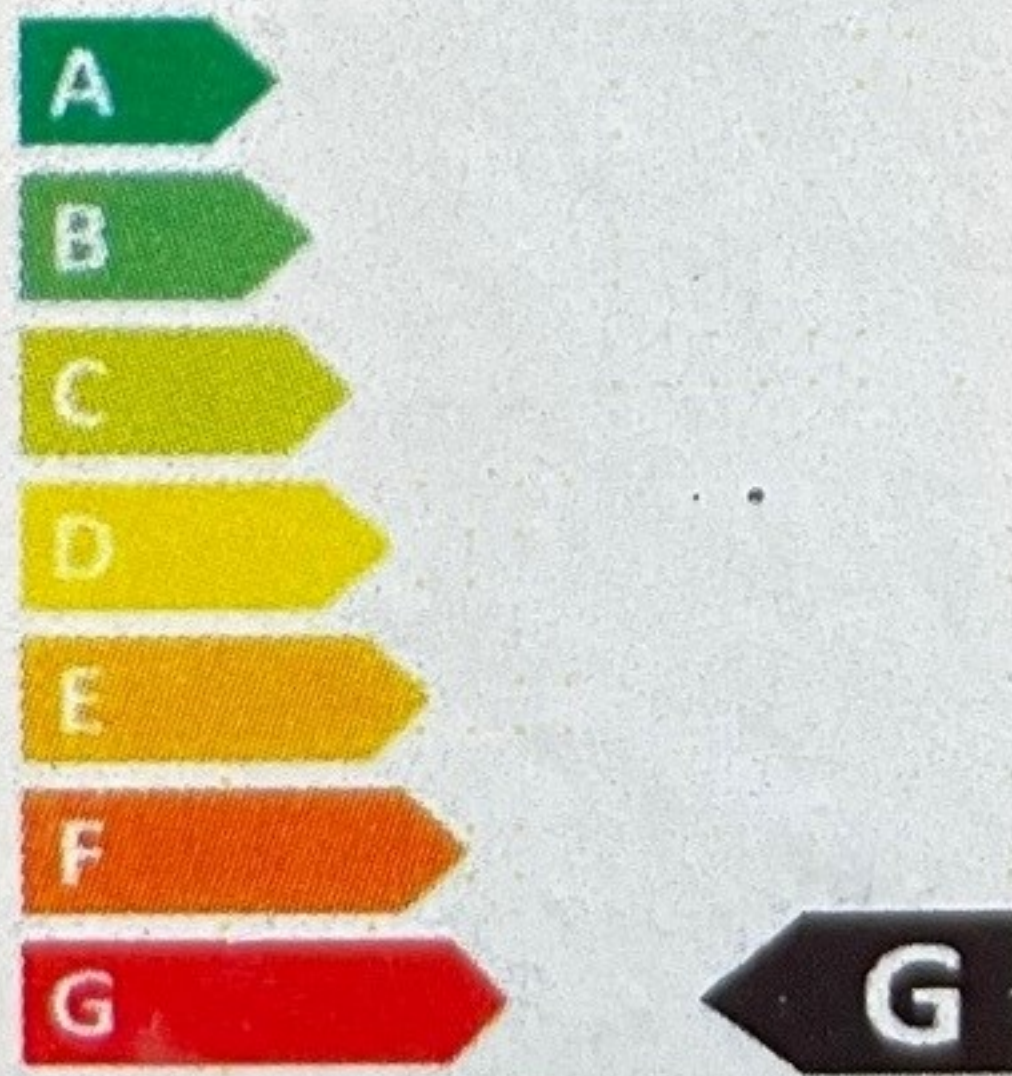

# AR70 B15D 6W 36°

Technische gegevens:

Prod.nummer: AR70D062030-B15d

Input Voltage: 220-240V

Power: 6W

Kleurtemperatuur: 2000-3000K

Lumen: 350LM

CRI > 90

Dimbaar: Ja

Stralingshoek: 36°

Diameter: 70mm

IP-klasse: IP20

Levensduur: 25.000 uur

CE  
RoHS

AR070D062030-B15D

6