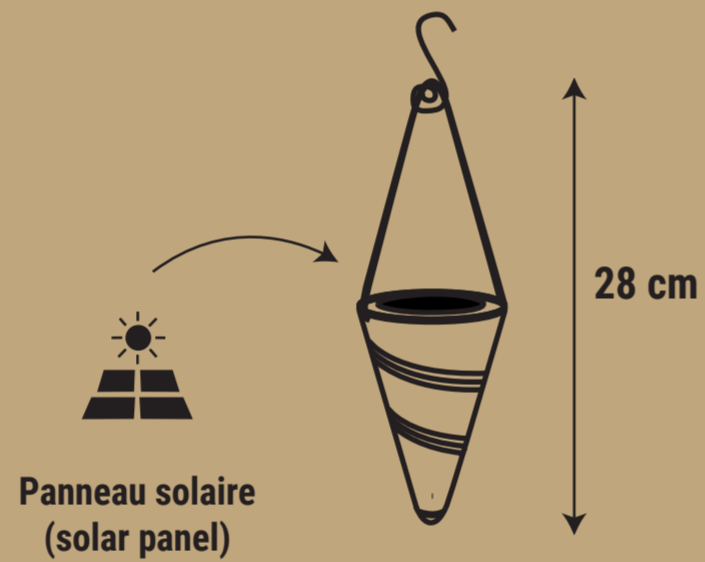

www.reddeco.com

BATIMEX, 112 rue Ampère ZI de la Plaine du Caire - 13830 Roquefort-la-Bédoule, FRANCE

REF : HANG CREAMY - LOT :

HANG CREAMY
#reddeco

www.reddeco.com