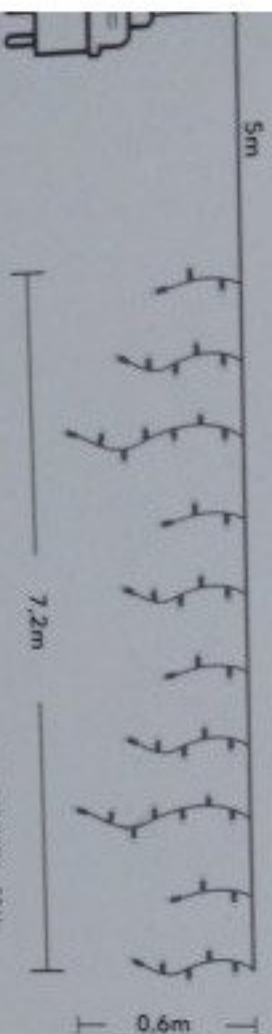

Utilisation: Le cordon de cet ensemble d'éclairage ne peut pas être remplacé; si le cordon est endommagé, l'ensemble doit être détruit. Ne pas brancher l'alimentation lorsque la gaine est toujours dans l'emballage. Les lampes ne peuvent être remplacées. Cet ensemble d'éclairage a 3 fonctions: 1. "ON" pour allumé en continu, 2. "TIMER" pour allumé pendant 8 heures et éteint pendant 16 heures, 3. "OFF" pour éteint en continu.

Wichtige Anweisung: Das flexible Kabel dieses Beleuchtungssets kann nicht ausgetauscht werden, wenn das Kabel beschädigt ist. Das Beleuchtungsset zu besetzen. Die Kette nicht mit dem Stromnetz verbinden, so lange sie sich in der Verpackung befindet. Lampen können nicht ausgetauscht werden. Dieses Beleuchtungsset hat 3 Einstellungen: 1. „ON“ = Dauerbetrieb, 2. „TIMER“ = automatisch 8 St. an und 16 St. aus, 3. „OFF“ = dauerhaft aus.

Wichtige Anweisungen: The external flexible cable or cord of this luminaire cannot be replaced, if the cord is damaged, the luminaire shall be destroyed. Do not connect the chain to the supply while it is in the packing. The lamps are not replaceable. This light has 3 functions: 1. "ON" for continuously switched on; 2. "TIMER" for switching the light on/off automatically (8 hours on and 16 hours off); 3. "OFF" for continuously switched off.

IP44

Input: 230V/50V - 50 Hz
Output: 24V - 250mA - 6VA
CSD - PO.BCX 16
1738 ZG - WAAHLAND (NL)

Item: 228160

8 713619 370779

23