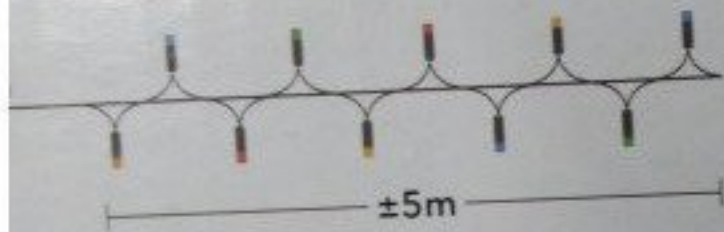

miser les lumières (100% - 75% - 50% - OFF).  
**Anleitung:** Das flexible Kabel dieses Beleuchtungssets kann nicht a  
 ändigt ist, ist das Beleuchtungsset zu beseitigen. Die Kette nicht mit  
 ch in der Verpackung befindet. Die Lampen können nicht ausgetau  
 nstellungen: 1. „ON“ = Dauerbetrieb, 2. „TIMER“ = automatisch 8 St.  
 auf die Bedientaste am Transformator, um die Zeitschaltuhr für diese  
 e Bedientaste am Transformator ein, um das Licht zu dimmen (100%  
**Instructions:** The external flexible cable or cord of this luminaire ca  
 the luminaire shall be destroyed. Do not connect the chain to the su  
 to replaceable. This light set has 3 functions: 1. "ON" for continuou  
 light on/off automatically (8 hours on and 16 hours off, to enable  
 the transformer for 3 seconds), 3. To dim the lights press the control  
 5% - 50% - 25% - OFF).