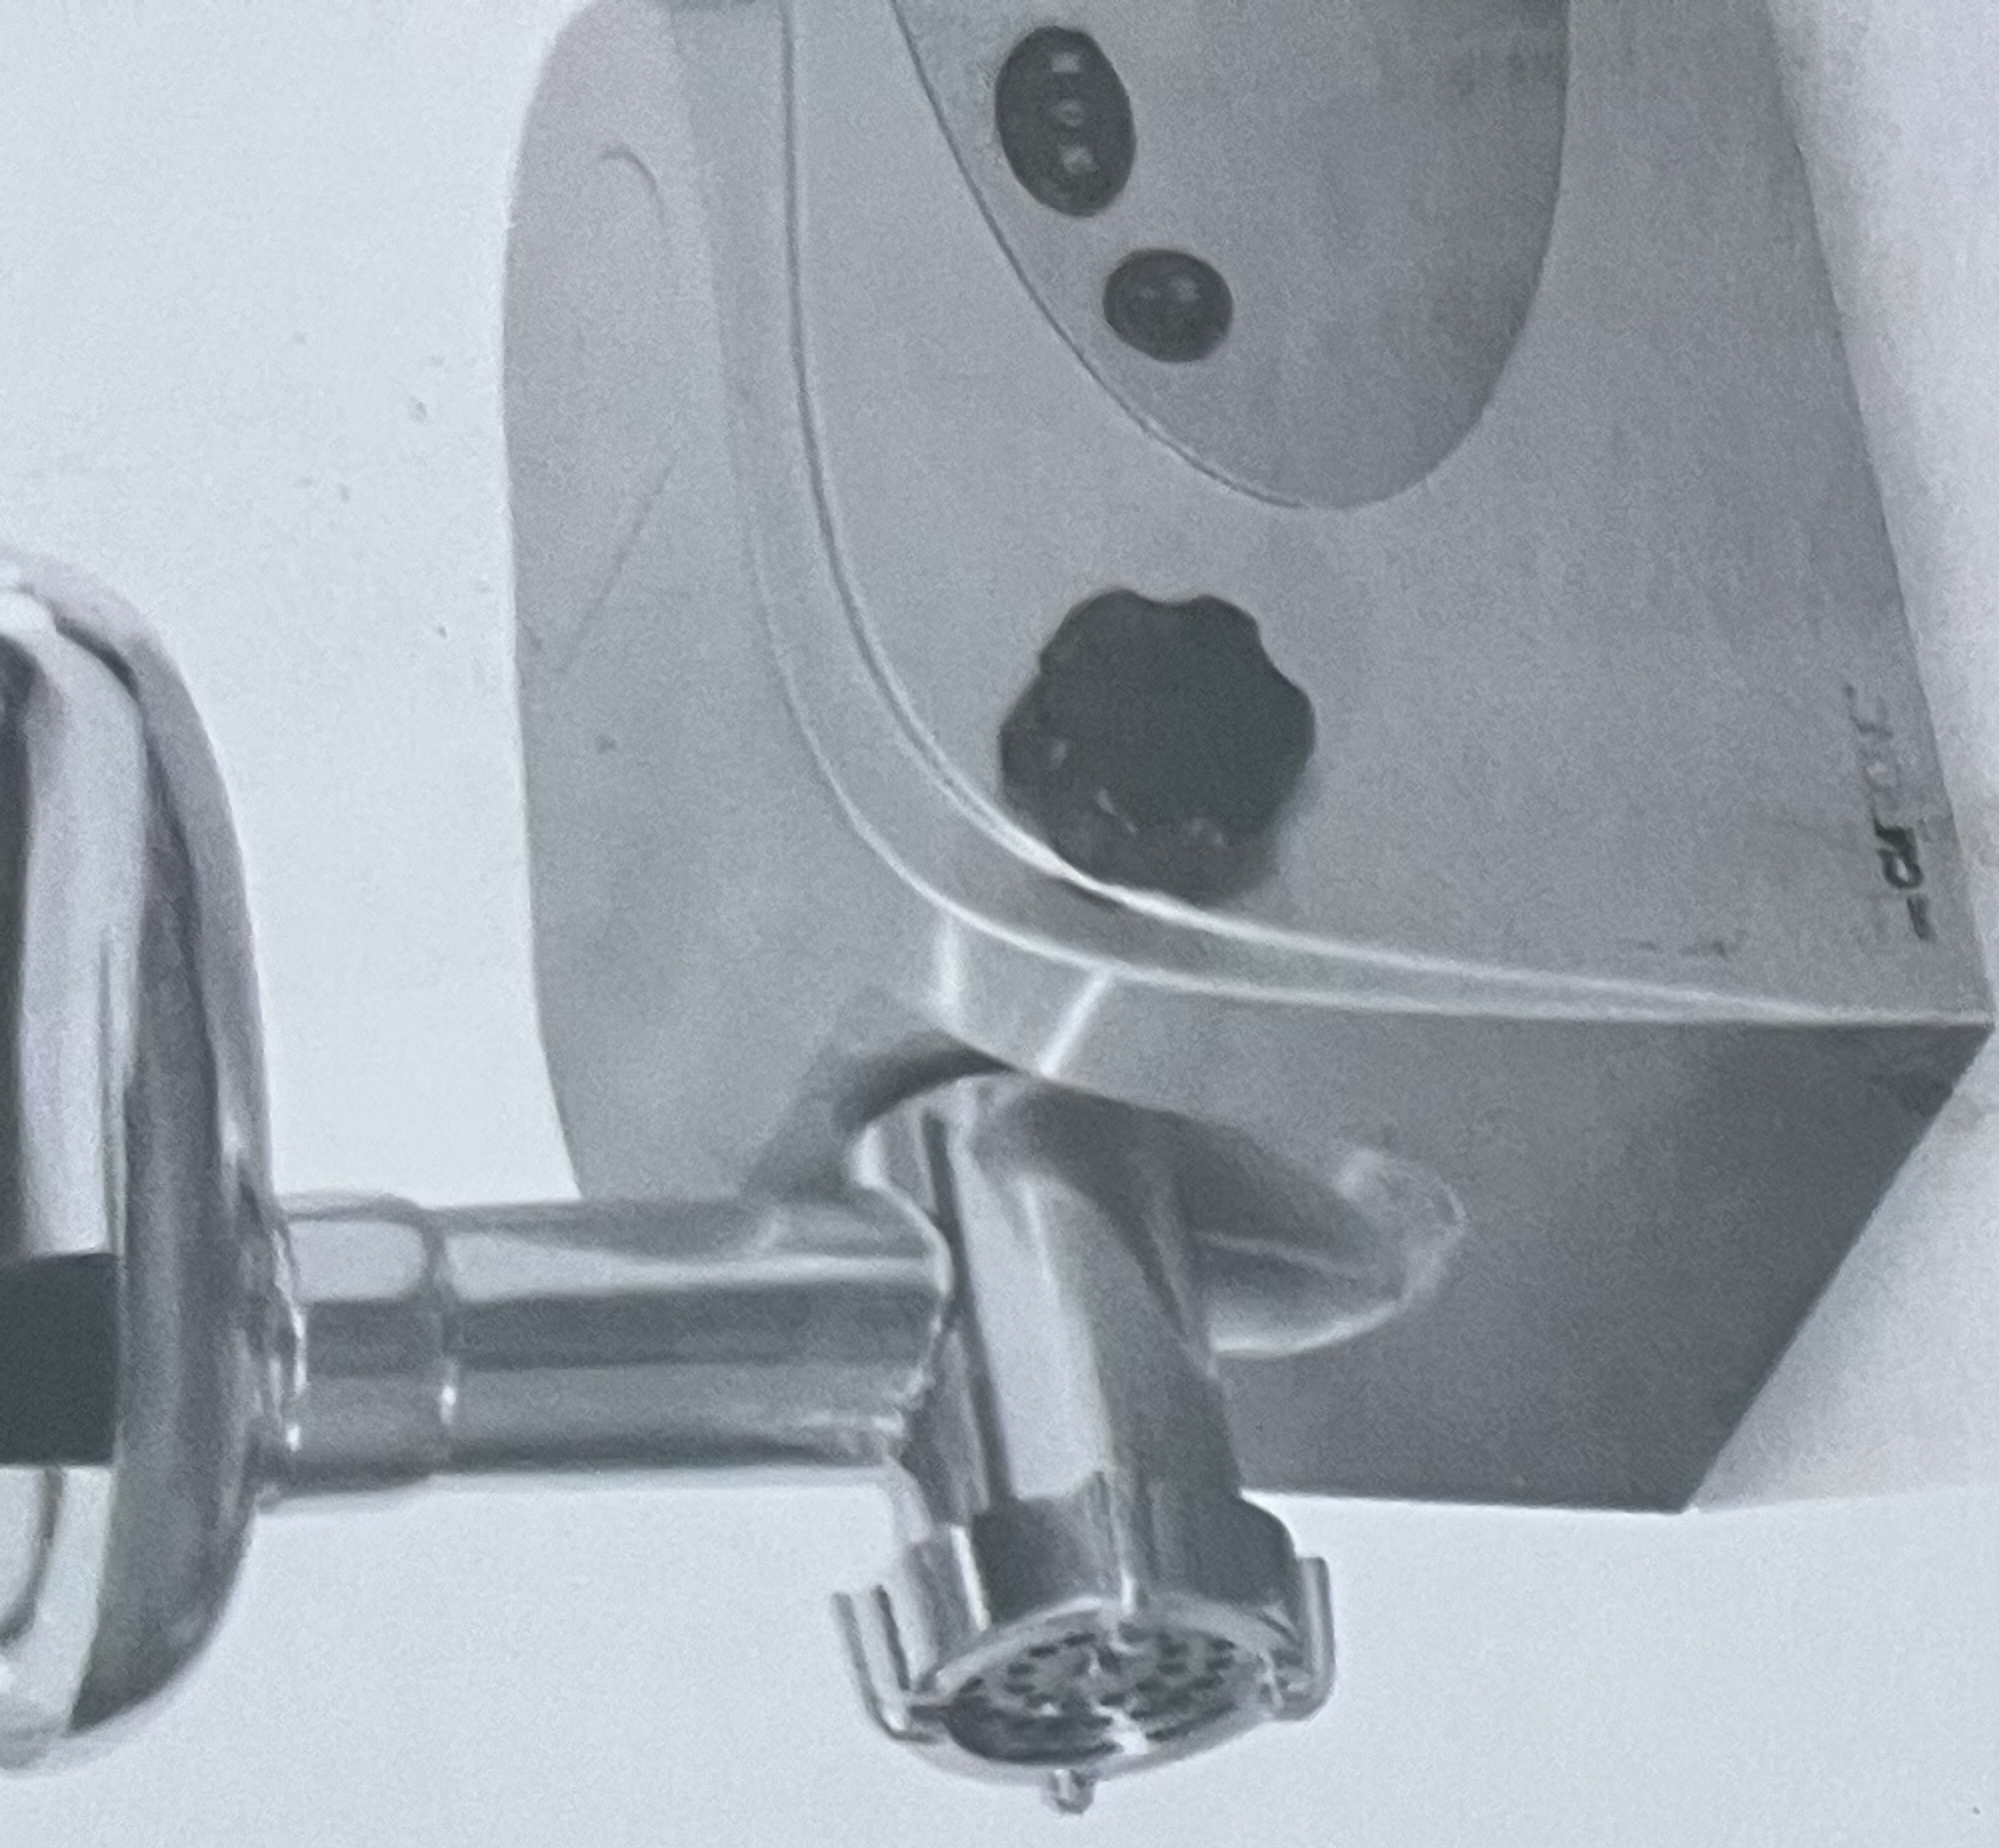

NL

Vleesmolen FW 3151

- Roestvrij stalen inzet
- Metalen hals, metalen vulblad, metalen schroef
- Edilstalen messen
- 3 stalen gatschijven
- Terugloopfunctie
- Gebakopzetstuk, worsttrechter (hulpstuk)
- Opzetstuk voor kibbeh - oosterse keuken
- Aan-/uitschakelaar
- 220-240 V, 50 Hz, 1000 W max.

Zonder decoratie

I

Tritacarne FW 3151

- Supplemento inserito in acciaio inossidabile
- Collo in metallo, vassoio di metallo per riempire, spirale di metallo
- Lama in acciaio inossidabile
- 3 dischi perforati in acciaio legato
- Funzione di ritorno
- Accessorio applicabile per paste, dispositivo di riempimento dei salsicciotti
- Accessorio per Kebbe - cucina orientale
- Interruttore on/off
- 220-240 V, 50 Hz, 1000 W max.

Senza decorazioni

:-germany.de

CE

E

Máquina de picar carne FW 3151

- Suplemento de acero inoxidable
- Tubo de metal, bandeja de metal para re accesorios de metal
- Cortadora de acero inoxidable
- 3 cuchillas para triturar de acero
- Función reversible
- Pieza sobrepuesta para pasteles
- Accesorio para rellenar el aparato con carne
- Pieza sobrepuesta para Kibbeh - cocina
- Conector / desconector
- 220-240 V, 50 Hz, 1000 W max.