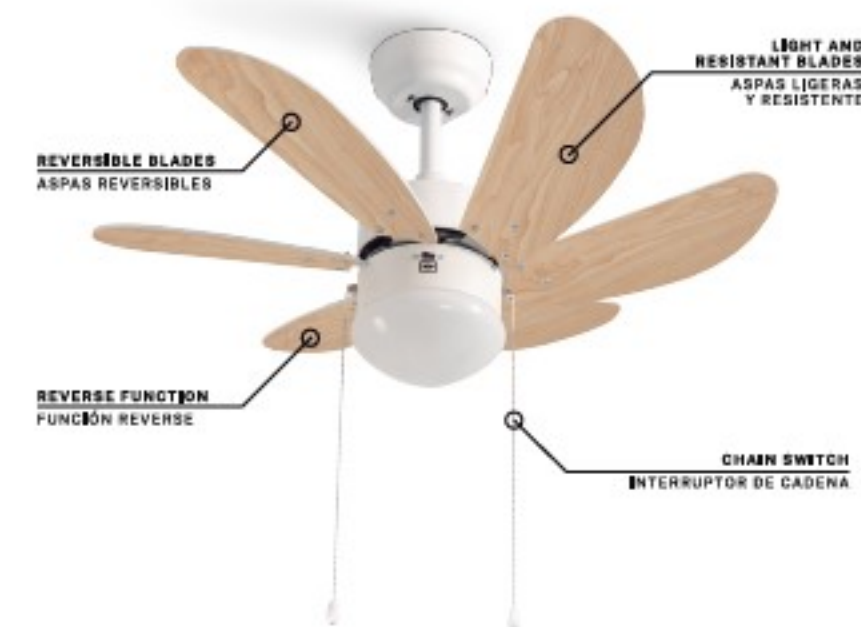

WIND EASY

CREATE

CEILING FAN SUMMER-WINTER FUNCTION VENTILADOR DE TECHO FUNCIÓN VERANO-INVIERNO

CREATE

CREATE  
WIND EASY

EN	ES	PT	CHARACTERISTICS
POWER	POTENCIA	POTÊNCIA	40 W
VOLTAGE	VOLTAJE	VOLTAGEM	220/240V
FREQUENCY	FRECUENCIA	FREQUÊNCIA	50 Hz
SPEEDS	VELOCIDADES	VELOCIDADES	3
MOTOR	MOTOR	MOTOR	AC COOPER
WEIGHT	PESO	PESO	5,5 kg
DIMENSIONS	DIMENSIONES	DIMENSÕES	SMALL Ø88x426 mm

FR	IT	DE	CHARACTERISTICS
PUISSANCE	POTENZA	LEISTUNG	40 W
TENSION	TENSIONE	SPANNUNG	220/240V
FREQUENCE	FREQUENZA	FREQUENZ	50 Hz
VELOCITES	VELOCITÀ	GESCHWINDIGKEITEN	3
MOTEUR	MOTORE	MOTOR	AC COOPER
POIDS	PESO	GEWICHT	5,5 kg
DIMENSIONS	DIMENSIONI	MASS	SMALL Ø88x426 mm

CREATE

CREATE

WIND EASY