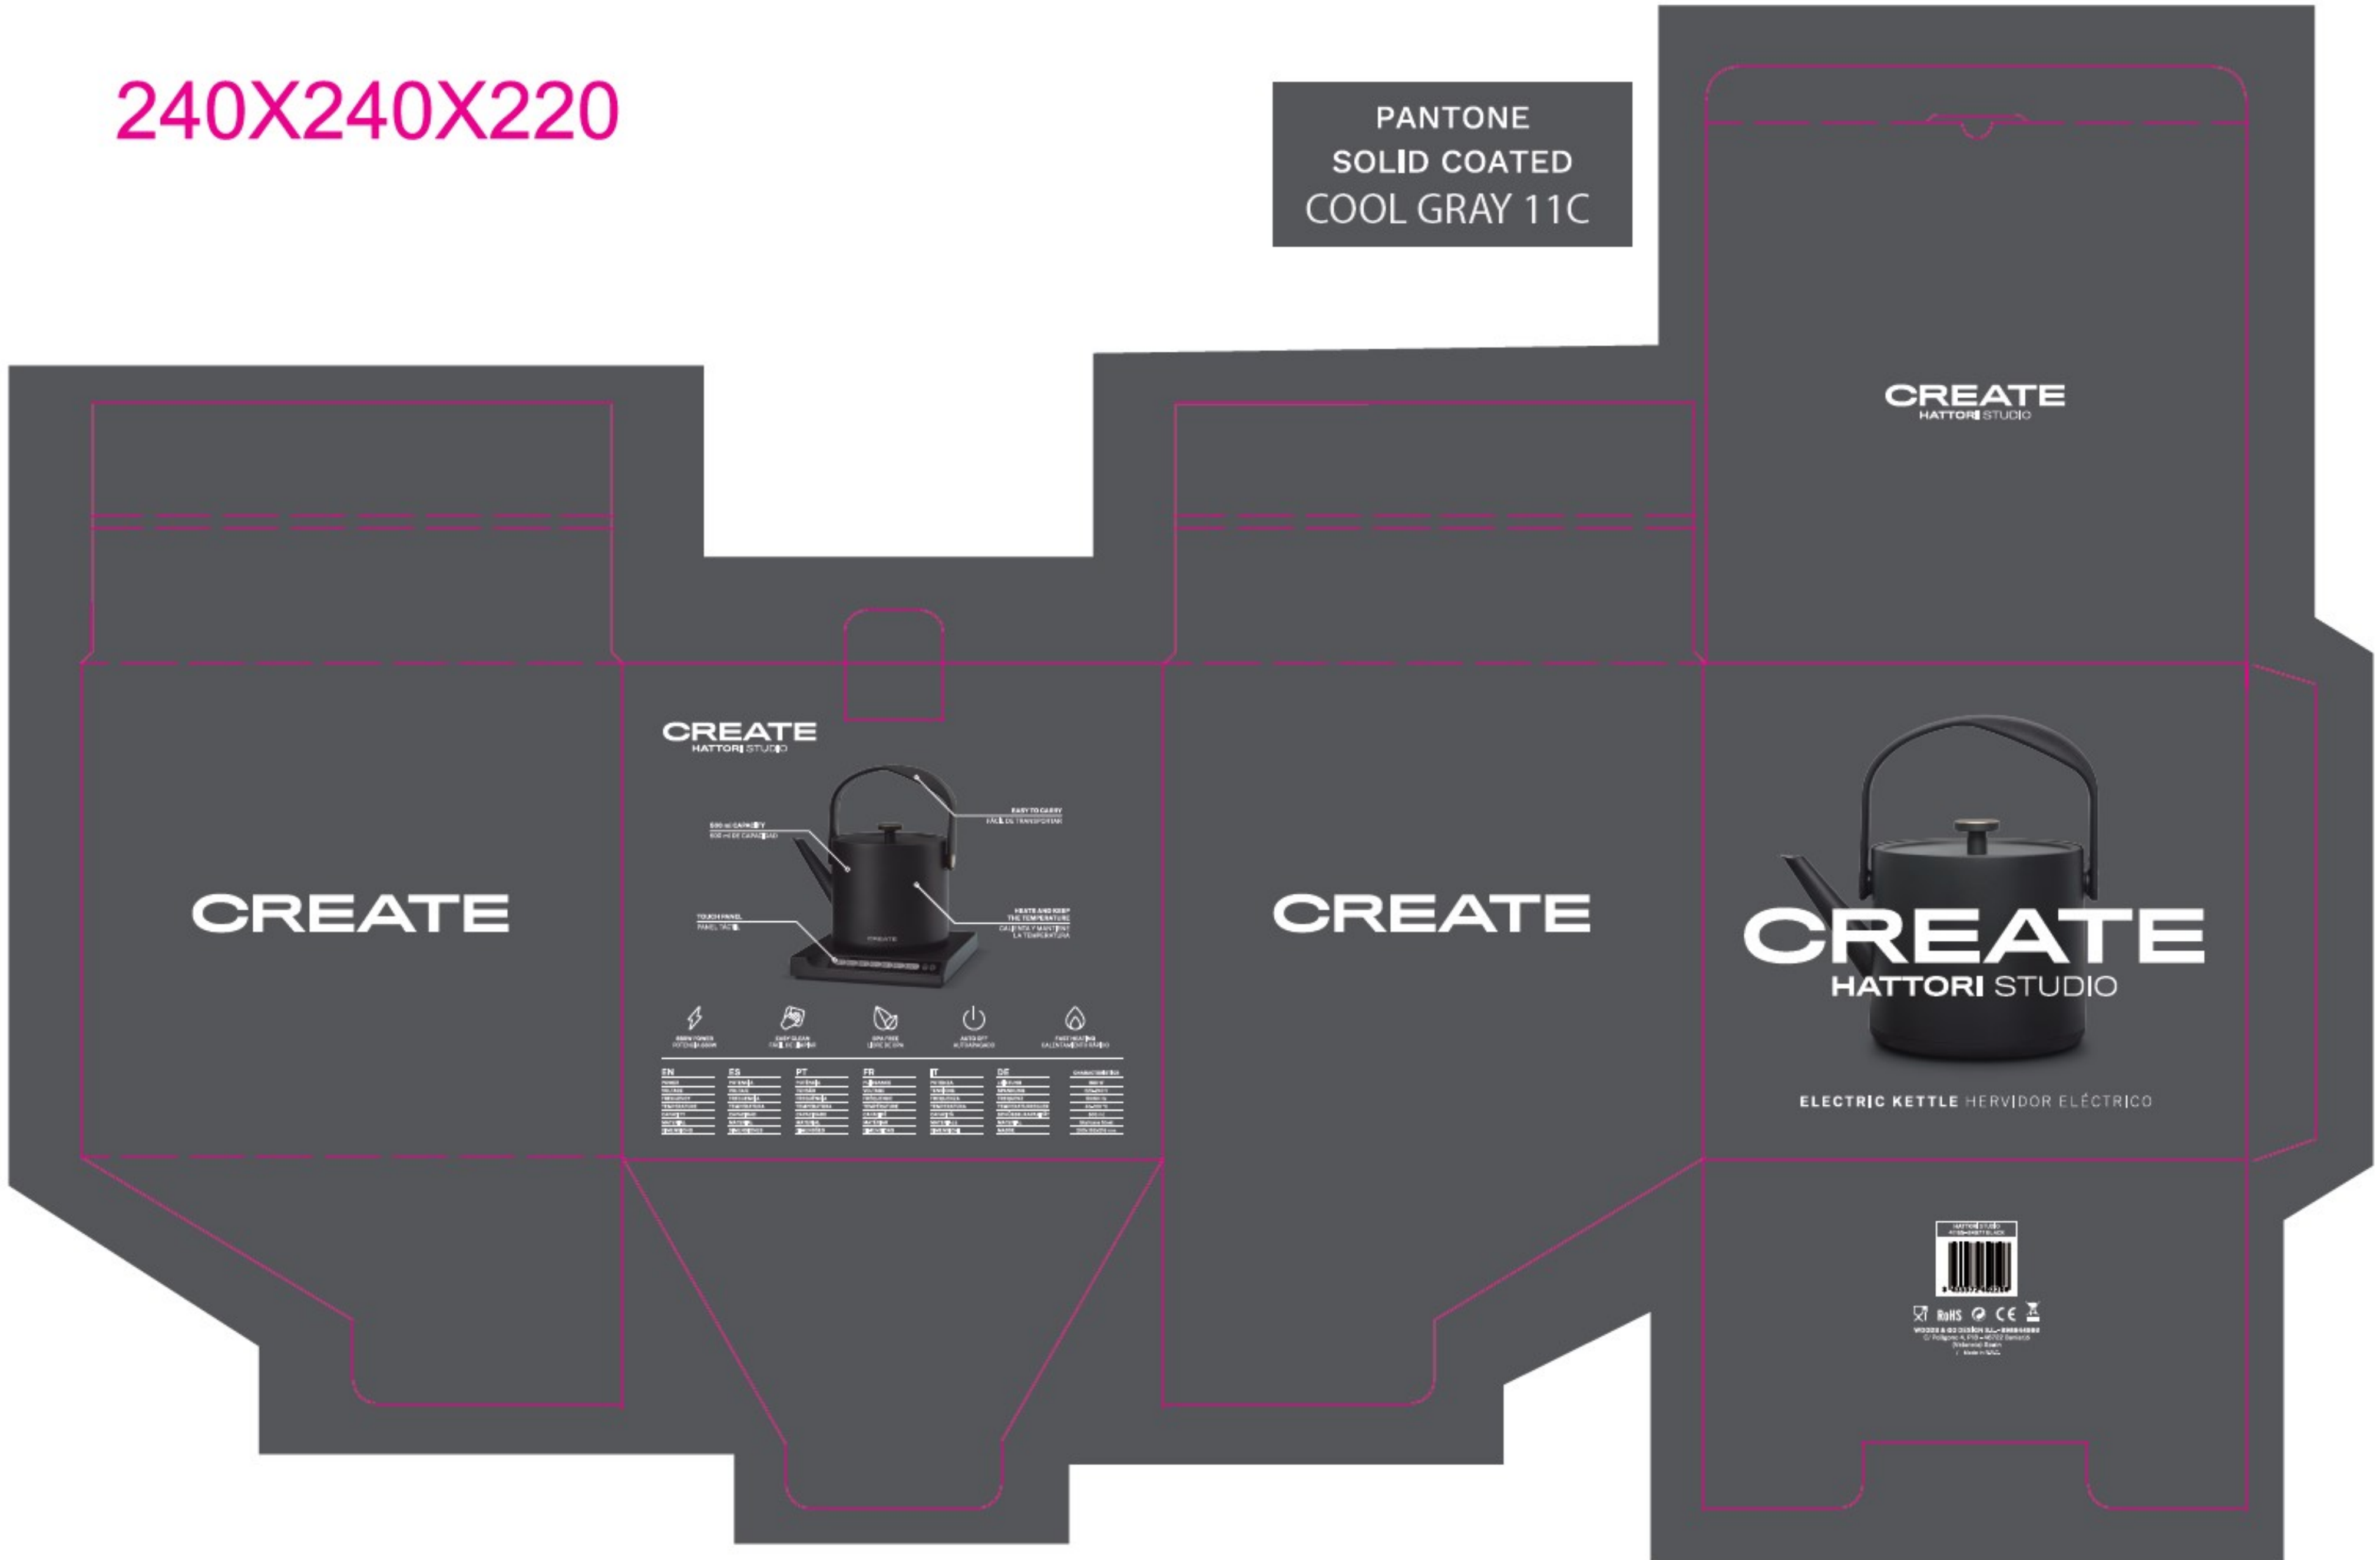

240X240X220

PANTONE
SOLID COATED
COOL GRAY 11C

CREATE
HATTORI STUDIO

CREATE

CREATE
HATTORI STUDIO

- FAST HEATING
- EASY TO CLEAN
- EASY TO USE
- AUTO OFF
- EASY TO CARRY

EN	ES	PT	FR	IT	DE	CHARACTERISTICS
Model	Modelo	Modelo	Modèle	Modello	Modell	Model
Capacity	Capacidad	Capacidade	Capacité	Capacità	Kapazität	Capacity
Power	Potencia	Potência	Puissance	Potenza	Leistung	Power
Material	Materia	Materia	Matériau	Materiale	Material	Material
Color	Color	Cor	Couleur	Colore	Farbe	Color
Accessories	Accesorios	Accesórios	Accessoires	Accessori	Zubehör	Accessories