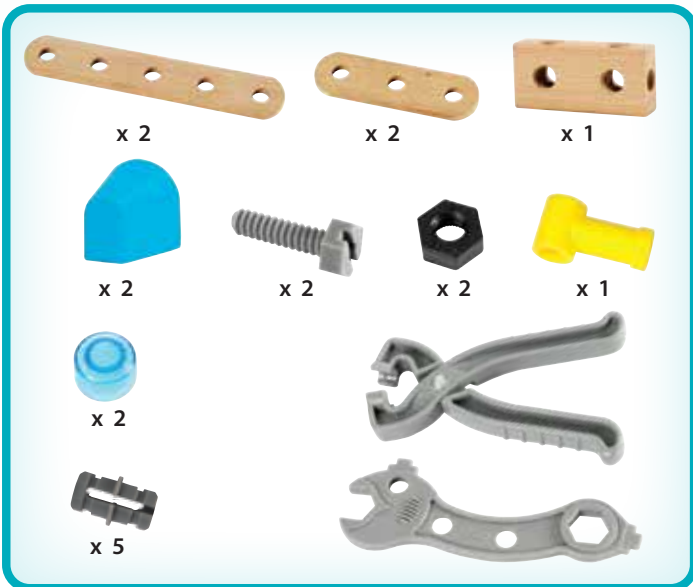

**19**  
PIECES

34587  
Builder Construction Set

34588  
Builder Activity Set

34589  
Builder Creative Set

**WARNING!** Not suitable for children under 3 years due to small parts. Choking hazard!

**ADVARSEL!** Uegnet for barn under 3 år på grunn av små deler. Kvelningsfare!

**VAROITUS!** Ei sovelletu alle 3-vuotiaalle lapsille. Sisältää pieniä osia. Tukehtumisvaara!

**ADVARSEL!** Ikke egnet for børn under 3 år pga. smådele. Kvælningsfare!

**WARNING!** Inte lämplig för barn under 3 år pga. små delar. Kvävningrisk!

**ATTENTION!** Ne convient pas aux enfants de moins de 3 ans - contient des petits éléments. Risque d'étouffement!

**¡AVISO!** No adecuado para niños menores de 3 años porque contiene piezas pequeñas. Riesgo de asfixia!

**30**  
PIECES

**28**  
PIECES