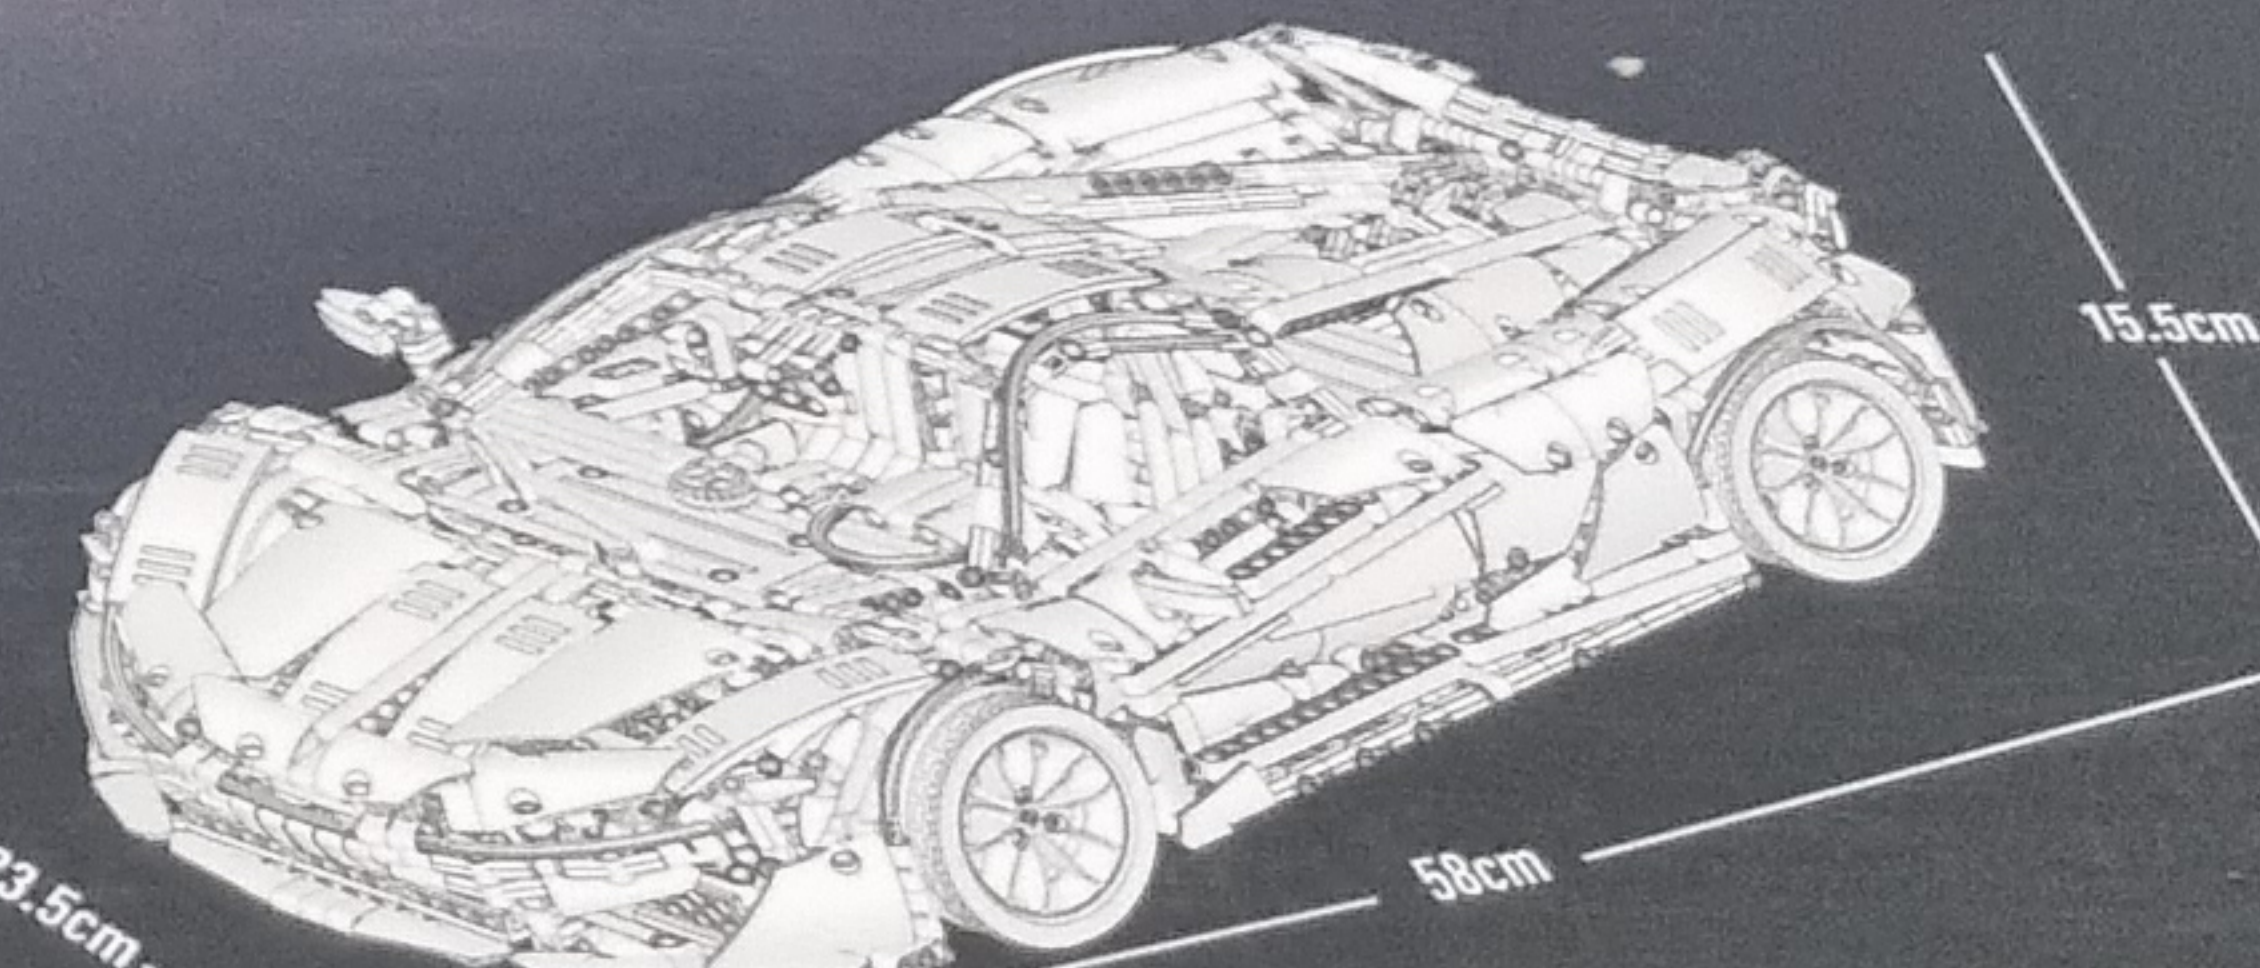

**MULD KING**  
宇星横王

Turn the gears to open the butterfly door on both sides  
转动后轮, 可打开两侧的蝴蝶门

The left-right rotating gear, linkage lift car tail  
左右旋转后轮, 联动升降车尾

Rotate the front button to link the steering wheel and wheels  
旋转车头按钮, 联动方向盘和车轮

Rotating gear chassis lifting function  
转动后轮 联动升降功能

NO. **P1**

合格证

产品名称: 积木玩具 主要材质: 塑料玩具 产品型号: 13090S  
 适用年龄: 14岁以上 执行标准: GB/T 26701-2011 邮政编码: 515800  
 使用方法: 请遵照说明书安装模型  
 维护保养: 用柔软洁净的布擦拭玩具表面污渍  
 生产厂名: 广东宇星科技实业有限公司  
 地址: 汕头市澄海区广益街道上坑祥南工业区  
 包装或说明书中含有重要信息, 应保留。

NO. **P1**

13090S  
宇星横王  
**MULD KING**