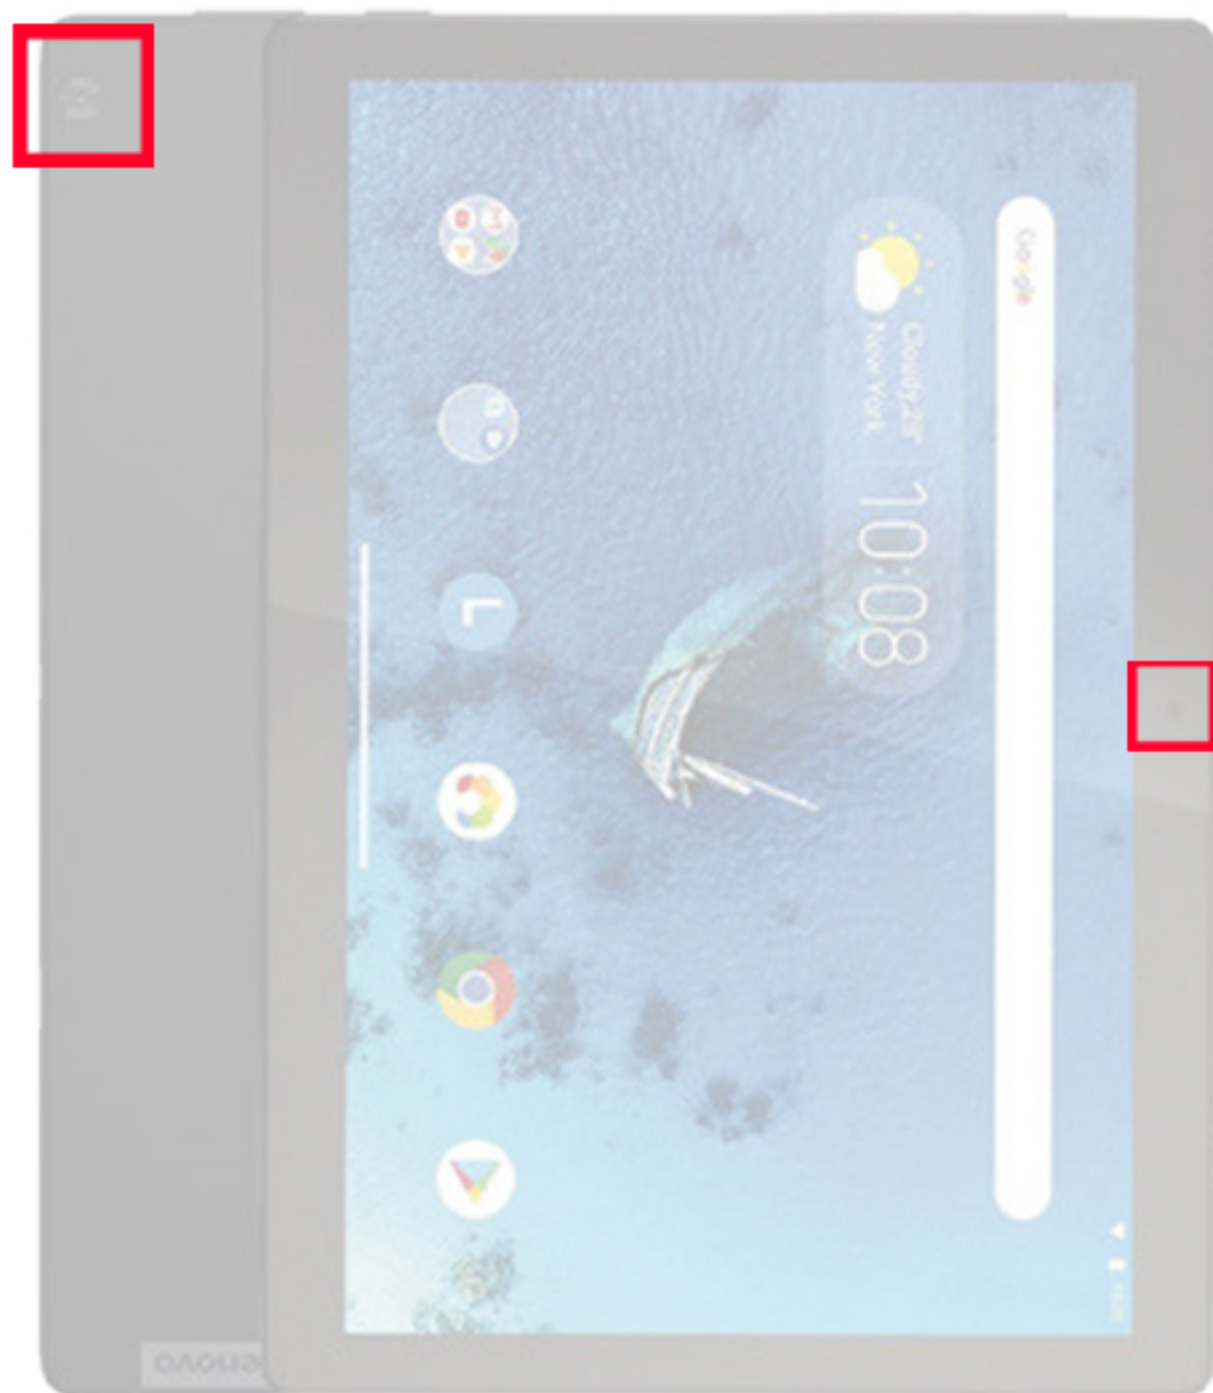

Compatibiliteit

Lenovo Tab M10 (Plus) Serie

Lenovo Tab M10
1e generatie

TB-X505F / TB-X505L / TB605F / TB605L

Lenovo Tab M10
2e generatie

TB-X306

Lenovo Tab M10
Plus 1e/2e generatie

TB-X606F