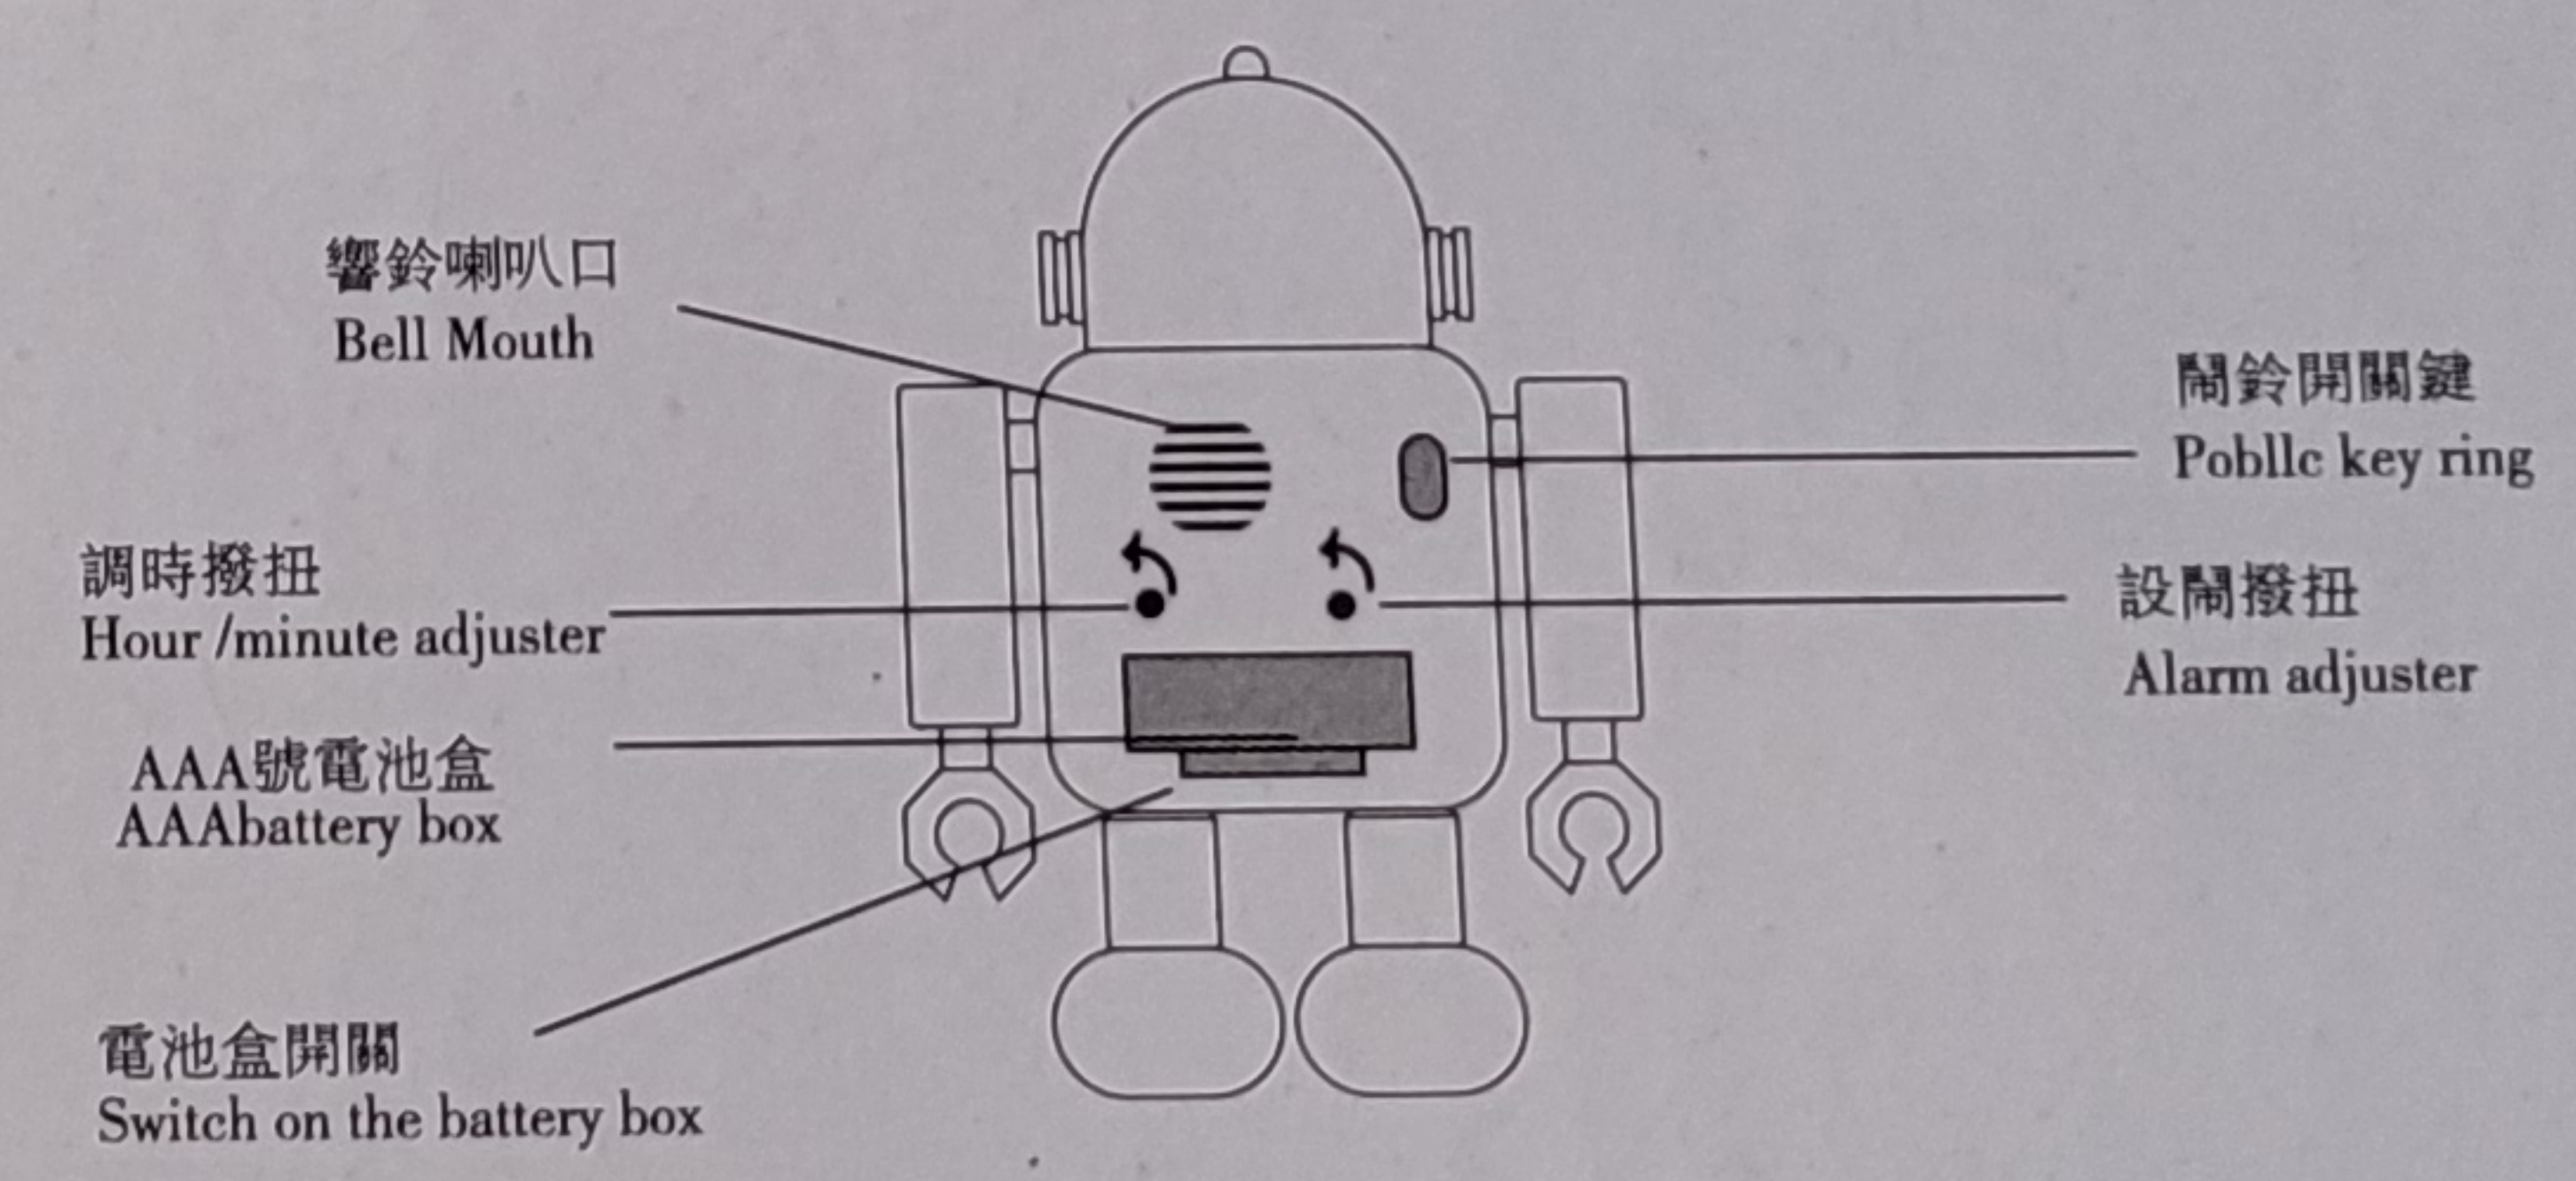

V01-04-03
SKU002571-Green

型號: RB275444
品名: 綠皮鬧鐘/ALEX
執行標準: QB/T 6046-2016 SM: T1209X0501
6 922290 300124

1. 電池安裝方法

打開電池蓋，裝入兩節7號AAA電池(請勿使用鹼性電池)，并按正負極方向安裝好電池。

2. 調時操作

按圖示方向旋轉「調時撥扭」，將鐘的指示時間調節為正確的時間。

3. 設置鬧鈴功能

按圖示方向旋轉「設鬧撥扭」，用以設置鬧響的時點。設置完成後打開鬧鈴開關。

4. 止鬧設置

將鬧鈴開關調至關閉狀態。

INSTRUCTION

1. TO START THE CLOCK

Open the battery cover and insert 2 pcs "AAA" size battery as indicated.

2. TO SET TIME

Turn the hour /minute adjuster as shown until hour /minute hands show the actual time.

3. TO SET ALARM CLOCK

Turn the alarm adjuster as shown. Slide the alarm ON-OFF switch upwards to turn on.

4. TO STOP THE ALARM

Slide the alarm ON-OFF switch downwards to turn off.

PILIFE(HK) INDUSTRY LIMITED
派生活(香港)實業有限公司