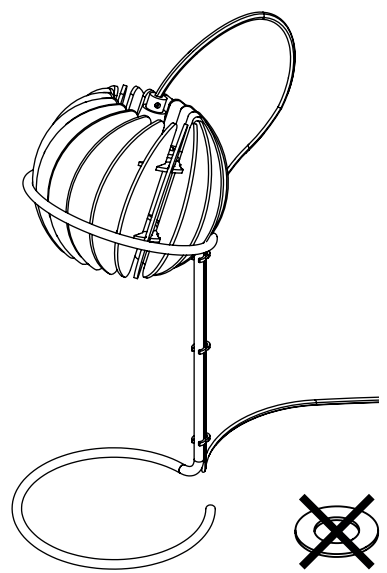

VAN
TJALLE
EN
JASPER

1

ATMOSPHERE

2

LED - E14
max 10 Watt

3a

Table lamp

Desk lamp

3c

Pendant lamp