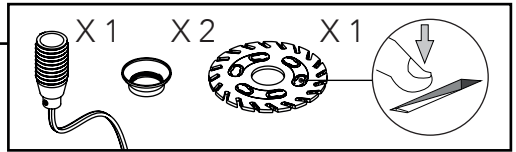

VAN
TJALLE
EN
JASPER

1

ATMOSPHERE

2

LED - E14
max 10 Watt

3a

Table lamp

Desk lamp