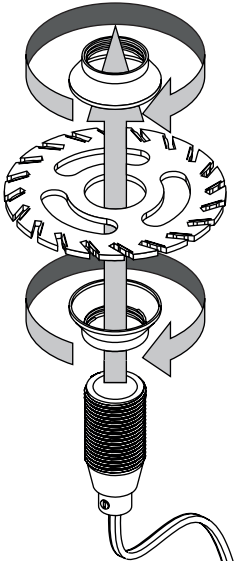

ATMOSPHERE

table lamp / desk lamp / pendant lamp

Manual
Handleiding
Handbók
Bruksanvisning
Instruktioner
инструкции
Instrucțiuni
Упатство
Utasítás
Inštrukcia
Manuel

Rokasgrāmata
Manwal
Instrukcije
Manuál
Priročnik
Instrucciones
Talimatlar
Handbuch
Hânlieding
Torolalana
Manuale

VAN
TJALLE
EN
JASPER

1

ATMOSPHERE

2

LED - E14
max 10 Watt

3a

Table lamp

Desk lamp