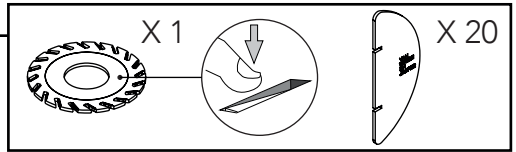

VAN
TJALLE
EN
JASPER

1

ATMOSPHERE

2

LED - E14
max 10 Watt

3a

Table lamp

Desk lamp