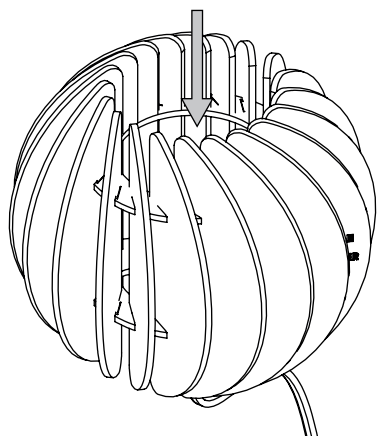

VAN
TJALLE
EN
JASPER

1

ATMOSPHERE

2

LED - E14
max 10 Watt

3a

Table lamp

Desk lamp