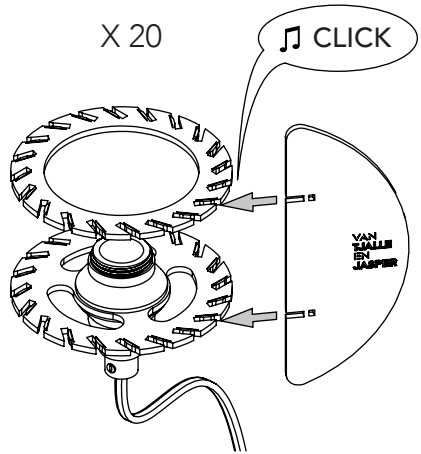

VAN
TJALLE
EN
JASPER

1

ATMOSPHERE

2

LED - E14
max 10 Watt

3a

Table lamp

Desk lamp