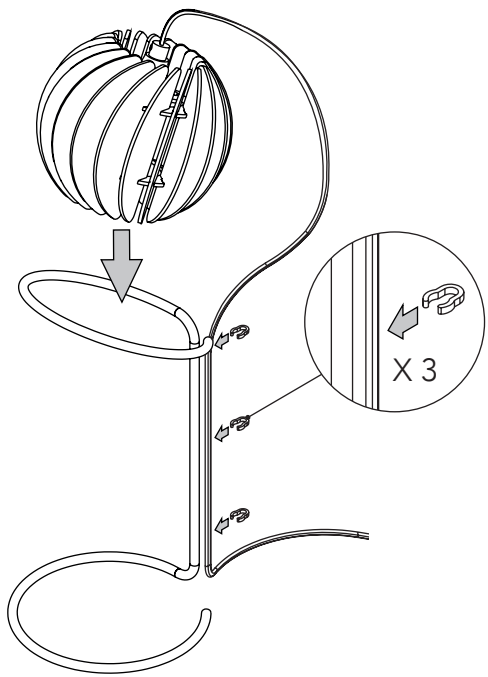

VAN
TJALLE
EN
JASPER

1

ATMOSPHERE

2

LED - E14
max 10 Watt

3a

Table lamp

Desk lamp