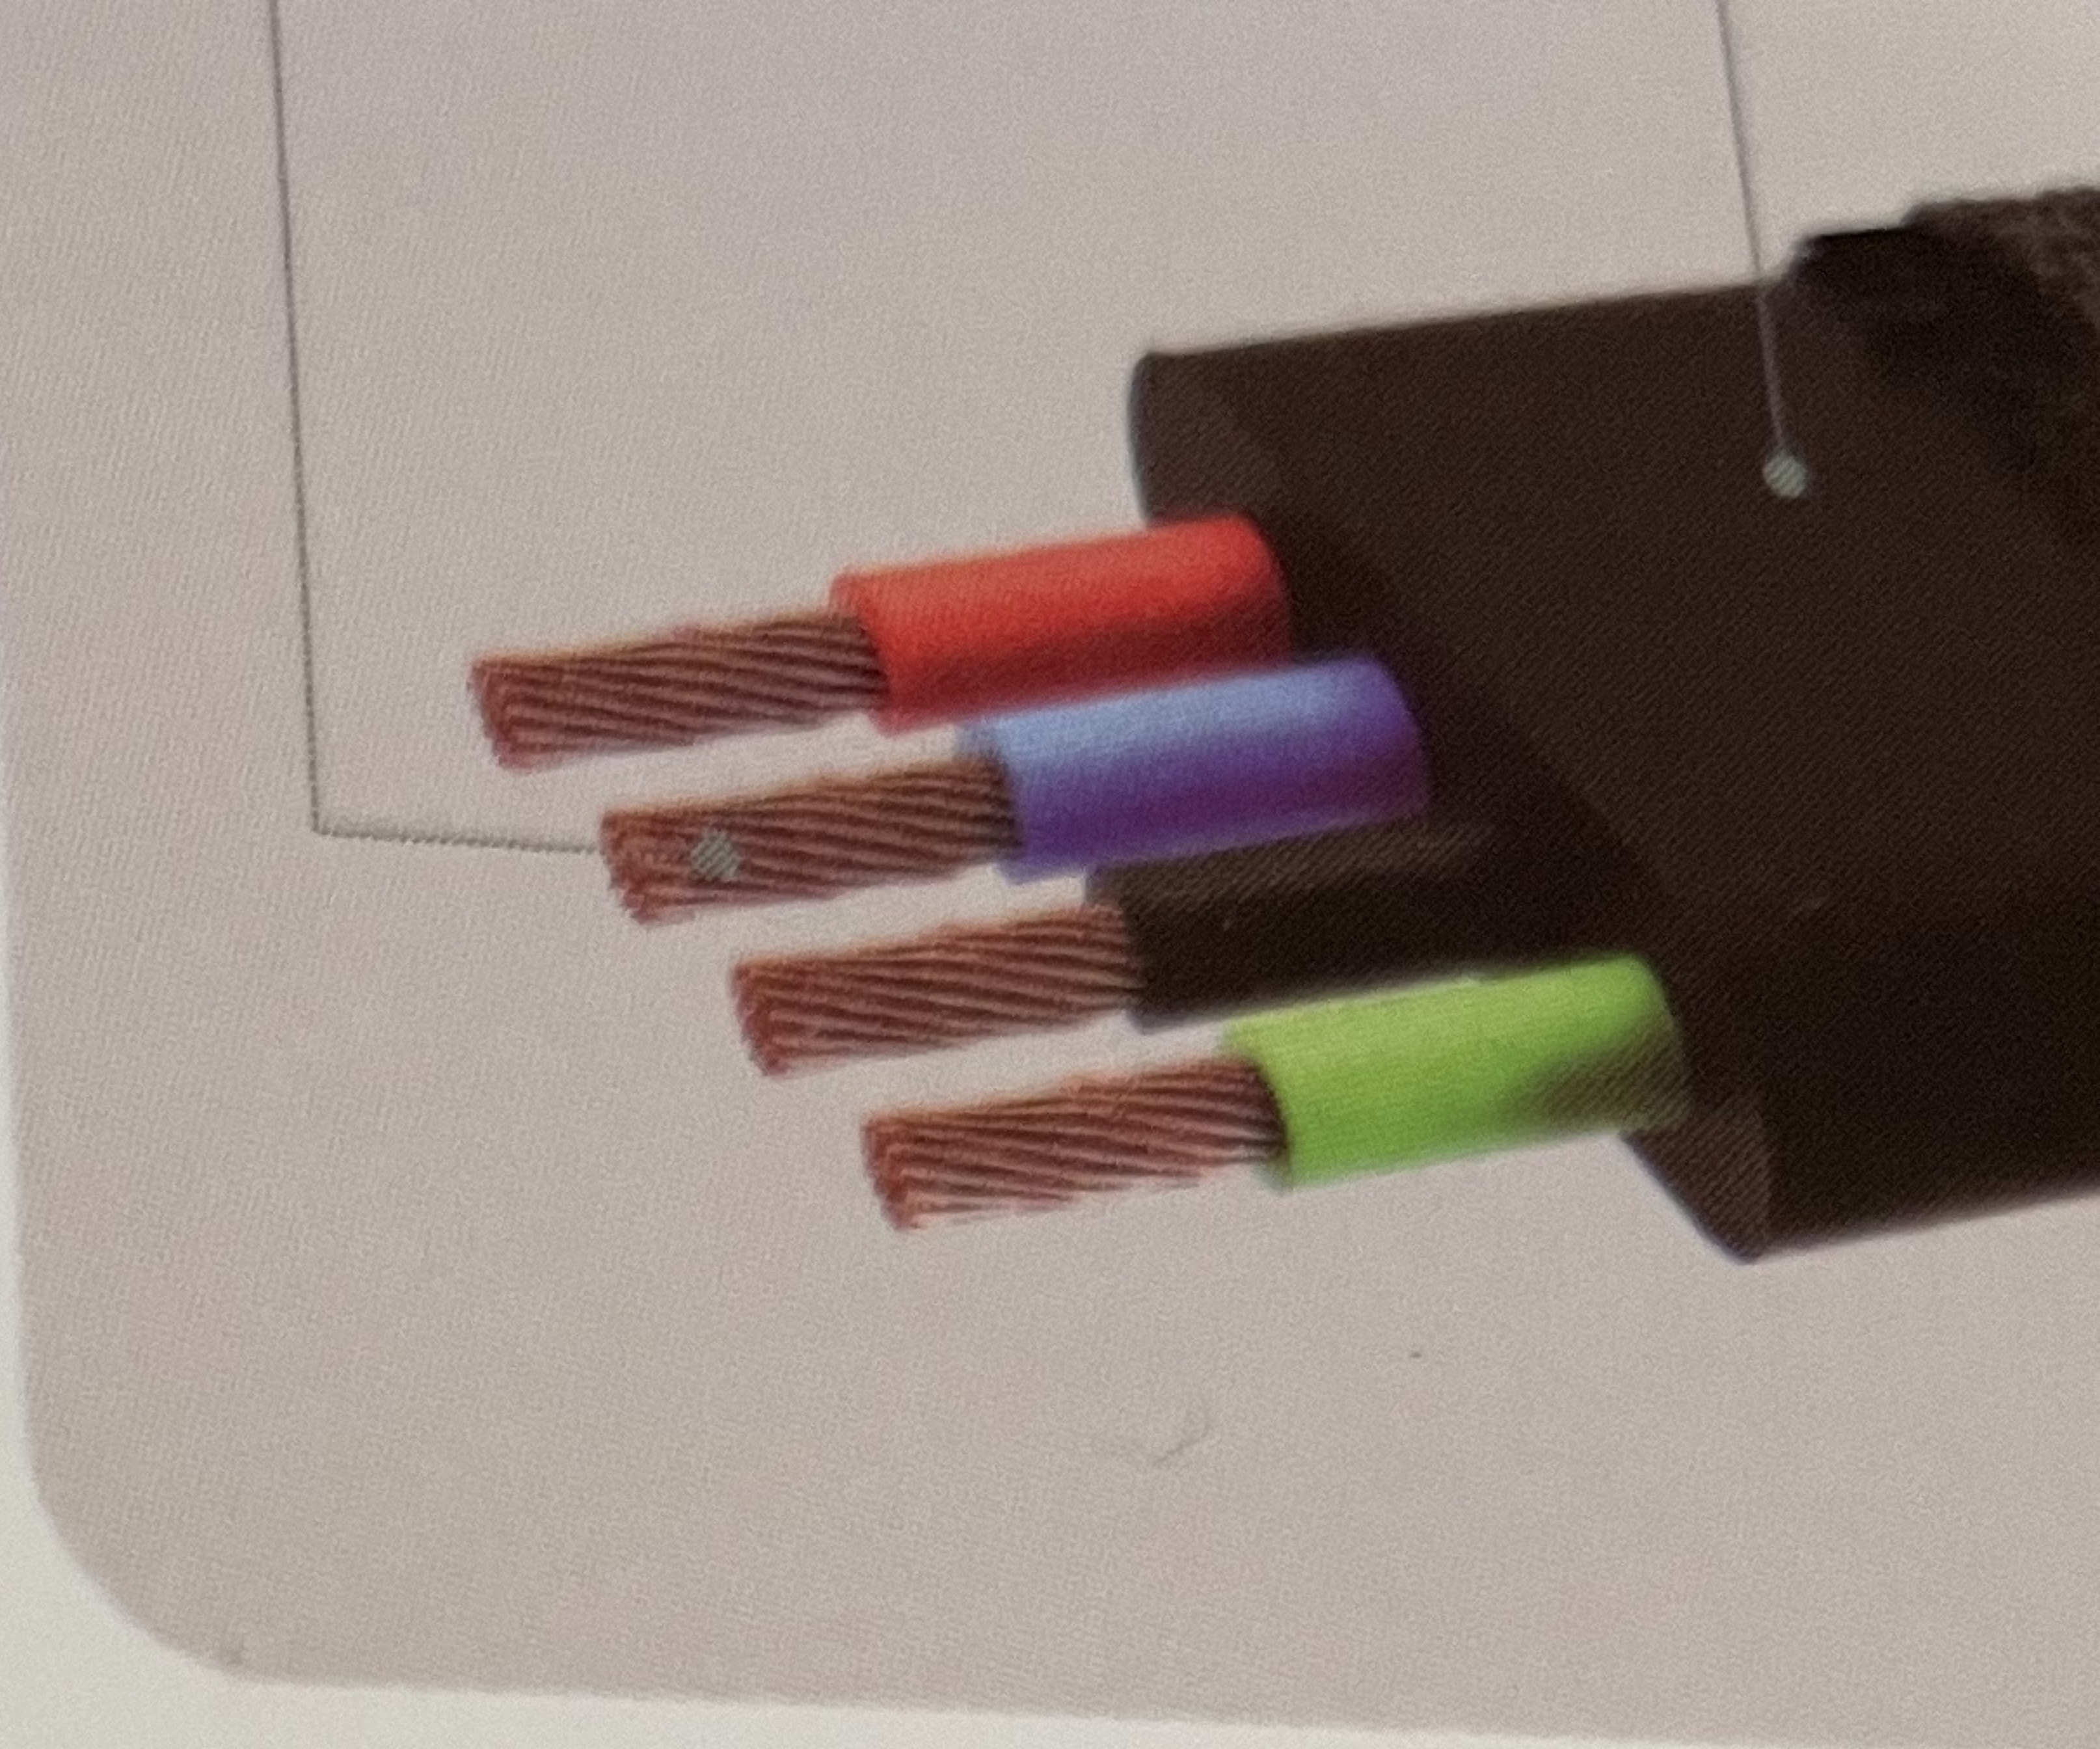

USB-C

USB

Ultra lasting

RoHS

- IT** Cavo portac
- DE** Schlüsselrin
- FR** Câble porte
- ES** Cable de lla