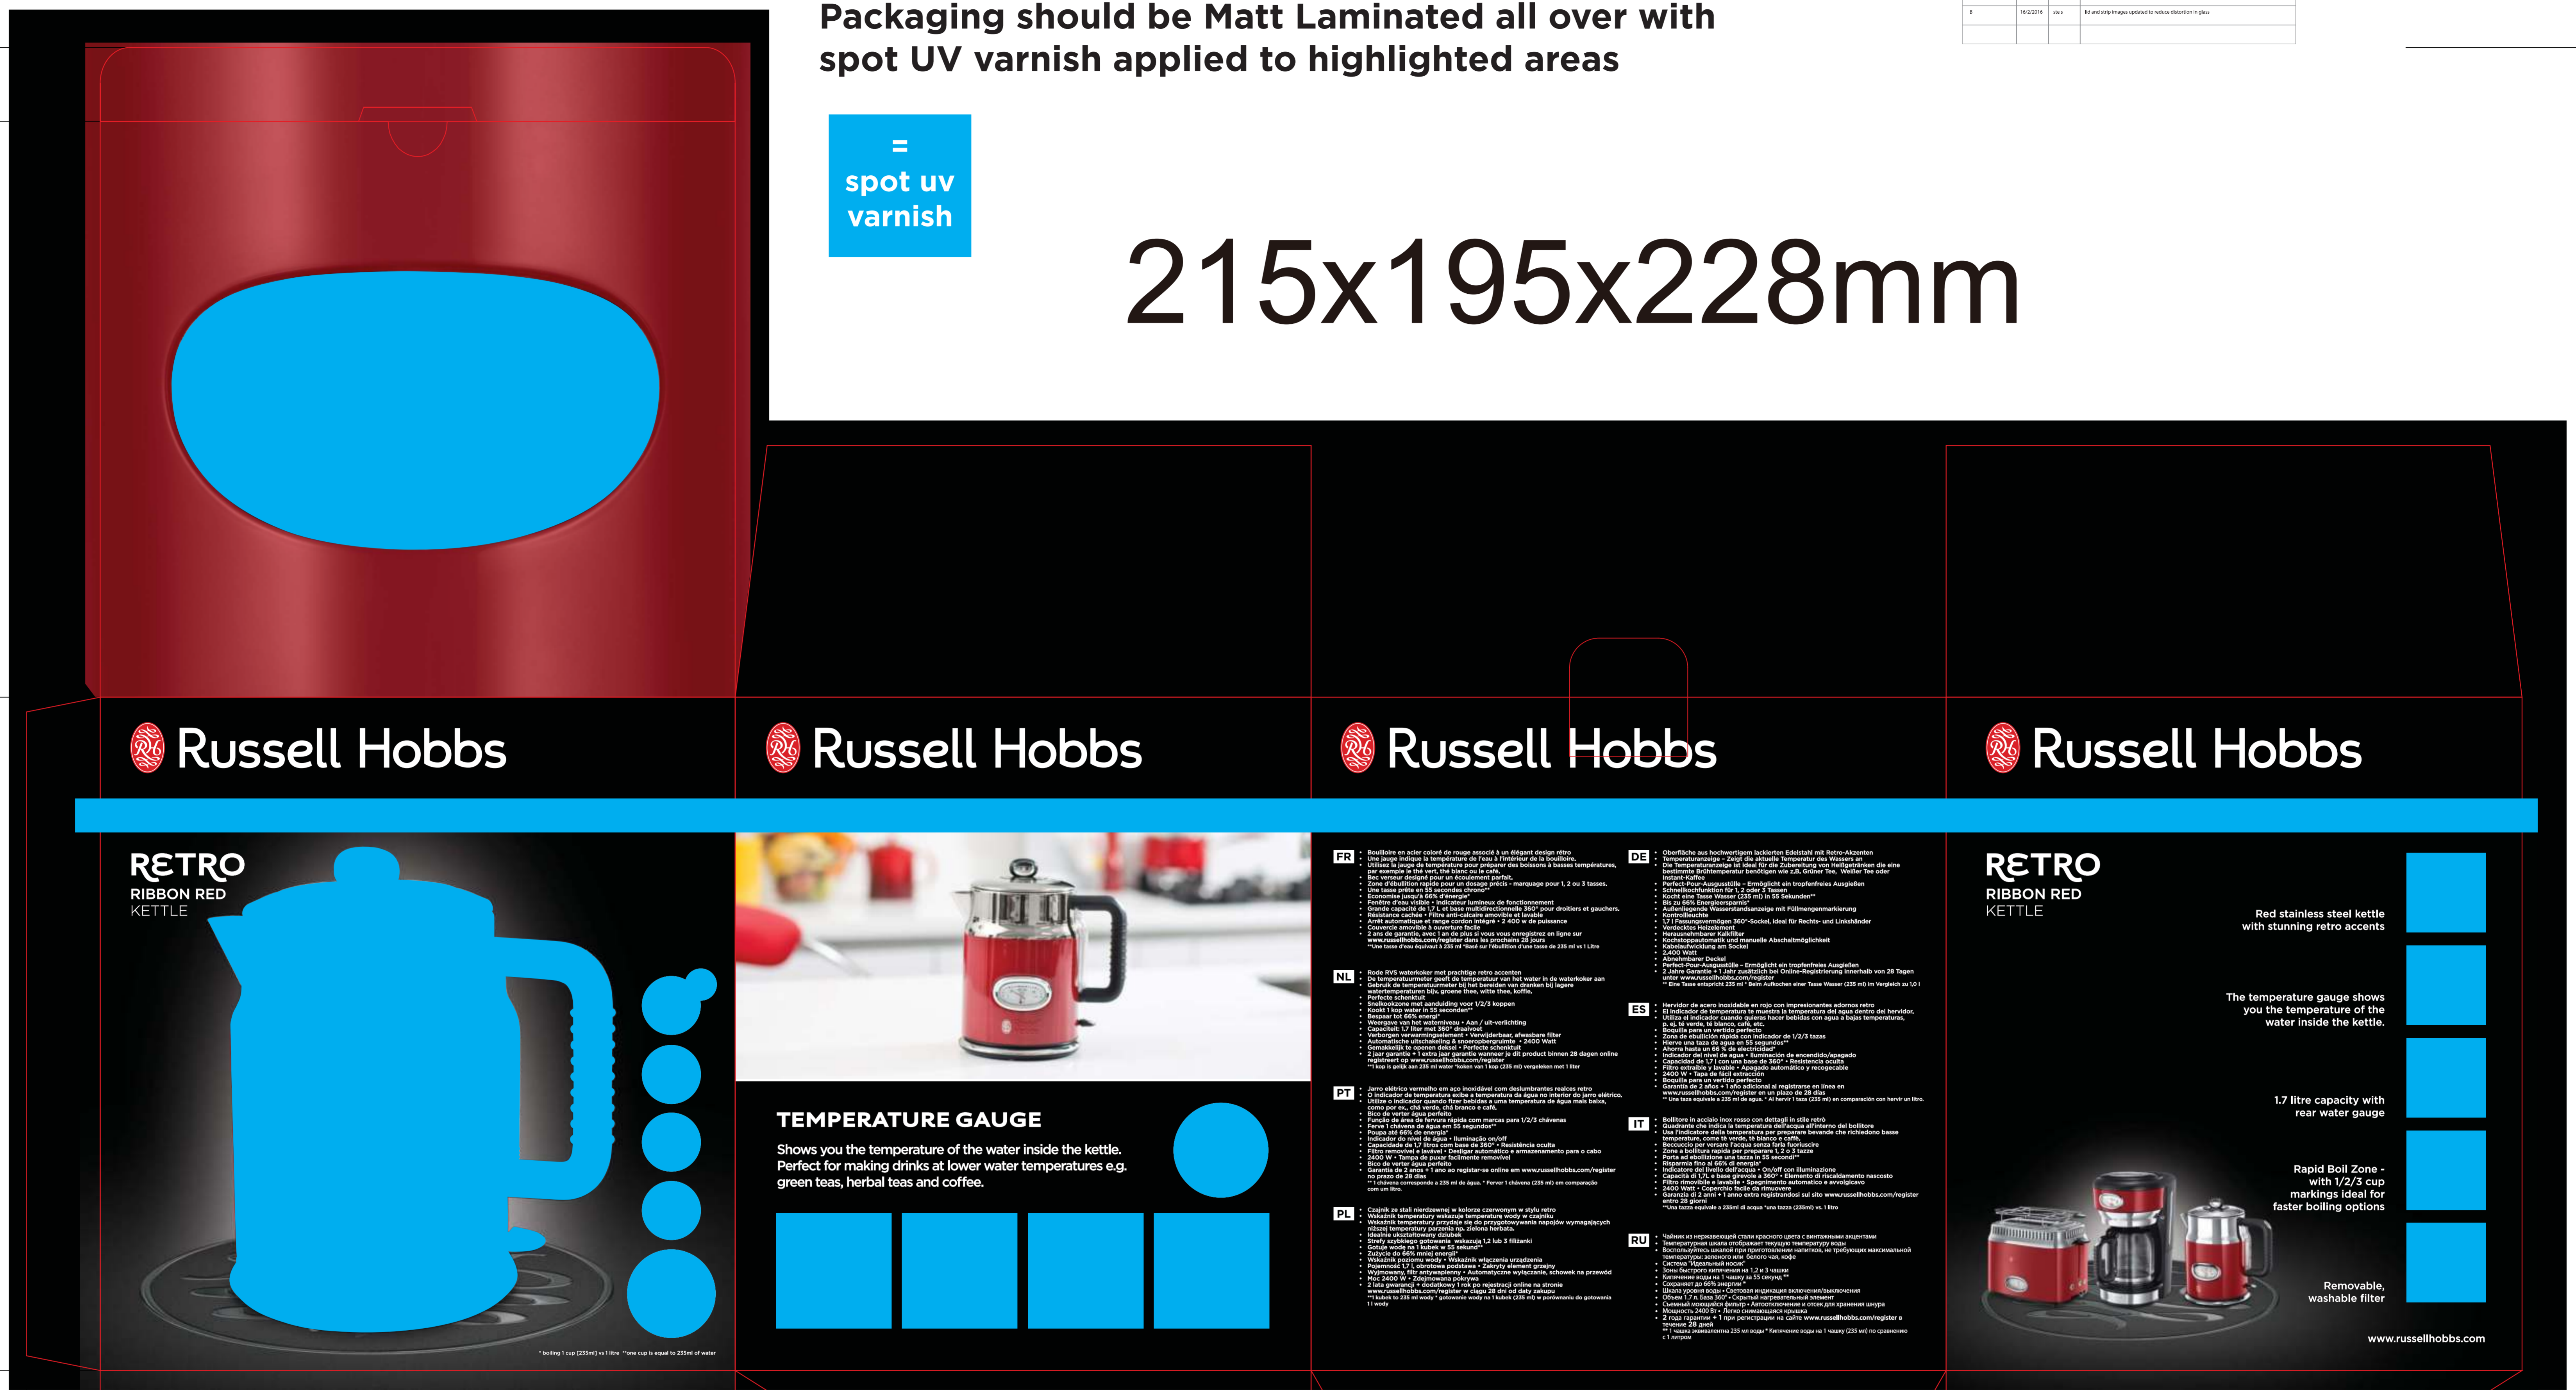

REV	DATE	AUTHOR	CHANGE SUMMARY
A	14/12/2014	REV 1	Final release
B	16/12/2014	REV 1	BA and crop images updated to reflect design in glass

Packaging should be Matt Laminated all over with spot UV varnish applied to highlighted areas

= spot uv varnish

215x195x228mm

Corrugation Direction

25
195
228
25
215
195
215
195

Russell Hobbs

Russell Hobbs

Russell Hobbs

Russell Hobbs

RETRO
RIBBON RED
KETTLE

Boiling 1 cup (230ml) in 1 litre. *One cup is equal to 230ml of water.

TEMPERATURE GAUGE

Shows you the temperature of the water inside the kettle. Perfect for making drinks at lower water temperatures e.g. green teas, herbal teas and coffee.

FR Bouilloire en acier inoxydable de couleur rouge associée à un élégant design rétro. Elle vous indique la température de l'eau à l'intérieur de la bouilloire. Utilisez la plage de température pour préparer des boissons à basses températures. Le volume est de 1,7 litre. Une tige de mesure de température est incluse. *Une tasse de 230 ml d'eau.

DE Oberfläche aus hochwertigem lackiertem Edelstahl mit Retro-Ästhetik. Die Temperaturanzeige ist ideal für die Zubereitung von Heißgetränken zu niedrigen Temperaturen. Das Fassungsvermögen beträgt 1,7 Liter. Ein Messstab ist im Lieferumfang enthalten. *Eine Tasse fasst 230 ml Wasser.

ES Hervido de agua inoxidable en rojo con un elegante diseño retro. El indicador de temperatura muestra la temperatura del agua dentro del hervidor. Utilice el rango de temperatura para preparar bebidas a bajas temperaturas. La capacidad es de 1,7 litros. Incluye un termómetro. *Una taza equivale a 230 ml de agua.

IT Bollitore in acciaio inox rosso con dettagli in stile retro. L'indicatore della temperatura mostra la temperatura dell'acqua all'interno del bollitore. Utilizzare il range di temperatura per preparare bevande a basse temperature. La capacità è di 1,7 litri. È inclusa una sonda per la temperatura. *Una tazza equivale a 230 ml di acqua.

PL Czajnik ze stali nierdzewnej w kolorze czerwonym w stylu retro. Wykazuje temperaturę wody wewnątrz czajnika. Idealny do przygotowania napojów o niskiej temperaturze. Pojemność 1,7 l. W zestawie znajduje się sonda termometryczna. *Kubek to 230 ml wody.

RETRO
RIBBON RED
KETTLE

Red stainless steel kettle with stunning retro accents

The temperature gauge shows you the temperature of the water inside the kettle.

1.7 litre capacity with rear water gauge

Rapid Boil Zone - with 1/2/3 cup markings ideal for faster boiling options

Removable, washable filter

www.russellhobbs.com

570.5

P/N:T23-5002281

Model No: 2157070
215-240V-1000W
1975