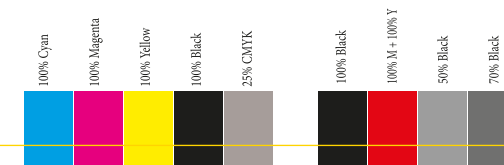

HCG 201

WWW.CALIBEREUROPE.COM
CALIBER EUROPE BV • Kortakker 10 • 4264 AE Veen • The Netherlands