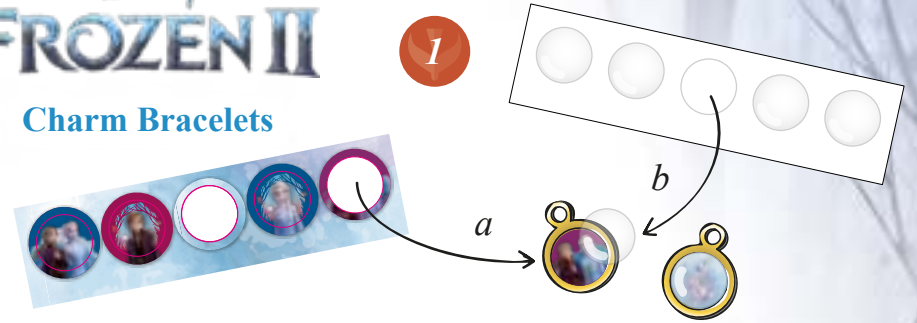

From the Movie

Charm Bracelets

**NL Waarschuwing!** Bevat functionele scherpe punten. Letselgevaar. Bewaar de verpakking i.v.m. de informatie. **Ⓢ Warning!** Contains functional sharp points. Risk of injury. Please retain packaging for future reference. **Ⓢ Achtung!** Enthält funktionelle scharfe Stellen. Verletzungsgefahr. Bewahren Sie die Verpackung für künftige Informationen auf. **Ⓢ Attention!** Présence de pointes acérées fonctionnelles. Risque de blessure. Conserver l'emballage pour information. **Ⓢ Advertencia!** Contiene puntas afiladas. Riesgo de lesiones. Conserve el embalaje, pues tiene información importante. **Ⓢ Предупреждение!** Присутствуют острые края. Риск травмирования. Пожалуйста, сохраните упаковку для дальнейшего использования. **Ⓢ Warning!** Innehåller funktionella vassa spetsar. Spara förpackningen för framtida referens.

© Disney 682085-0619V02

Check our videos on [youtube.com/TotumVideos](https://www.youtube.com/TotumVideos)

From the Movie  
**Disney FROZEN II**

**Diamond Painting**

3

4

6

7