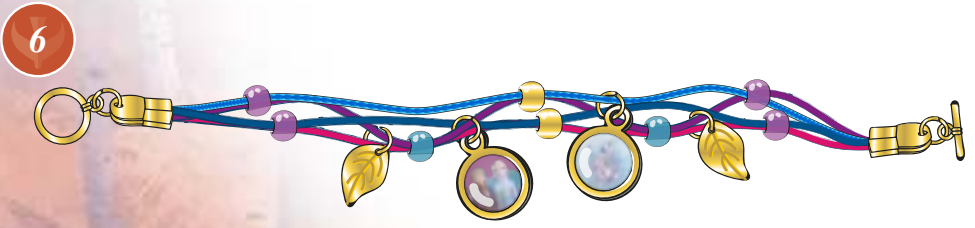

From the Movie

Charm Bracelets

**NL Waarschuwing!** Bevat functionele scherpe punten. Letselgevaar. Bewaar de verpakking i.v.m. de informatie. **Ⓢ Warning!** Contains functional sharp points. Risk of injury. Please retain packaging for future reference. **Ⓢ Achtung!** Enthält funktionelle scharfe Stellen. Verletzungsgefahr. Bewahren Sie die Verpackung für künftige Informationen auf. **Ⓢ Attention!** Présence de pointes acérées fonctionnelles. Risque de blessure. Conserver l'emballage pour information. **Ⓢ Advertencia!** Contiene puntas afiladas. Riesgo de lesiones. Conserve el embalaje, pues tiene información importante. **Ⓢ Предупреждение!** Присутствуют острые края. Риск травмирования. Пожалуйста, сохраните упаковку для дальнейшего использования. **Ⓢ Warning!** Innehåller funktionella vassa spetsar. Spara förpackningen för framtida referens.

© Disney 682085-0619V02

Check our videos on [youtube.com/TotumVideos](https://www.youtube.com/TotumVideos)

From the Movie  
**Disney FROZEN II**

**Diamond Painting**

3

4

6

7