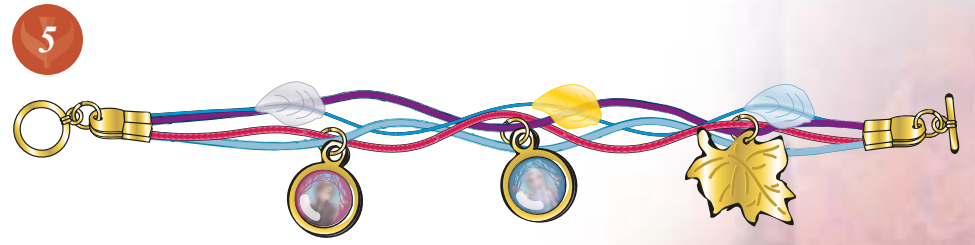

From the Movie

Charm Bracelets

**NL Waarschuwing!** Bevat functionele scherpe punten. Letselgevaar. Bewaar de verpakking i.v.m. de informatie. **Ⓢ Warning!** Contains functional sharp points. Risk of injury. Please retain packaging for future reference. **Ⓢ Achtung!** Enthält funktionelle scharfe Stellen. Verletzungsgefahr. Bewahren Sie die Verpackung für künftige Informationen auf. **Ⓢ Attention!** Présence de pointes acérées fonctionnelles. Risque de blessure. Conserver l'emballage pour information. **Ⓢ Advertencia!** Contiene puntas afiladas. Riesgo de lesiones. Conserve el embalaje, pues tiene información importante. **Ⓢ Предупреждение!** Присутствуют острые края. Риск травмирования. Пожалуйста, сохраните упаковку для дальнейшего использования. **Ⓢ Warning!** Innehåller funktionella vassa spetsar. Spara förpackningen för framtida referens.

© Disney 682085-0619V02

Check our videos on [youtube.com/TotumVideos](https://www.youtube.com/TotumVideos)

From the Movie  
**Disney FROZEN II**

**Diamond Painting**

3

4

6

7