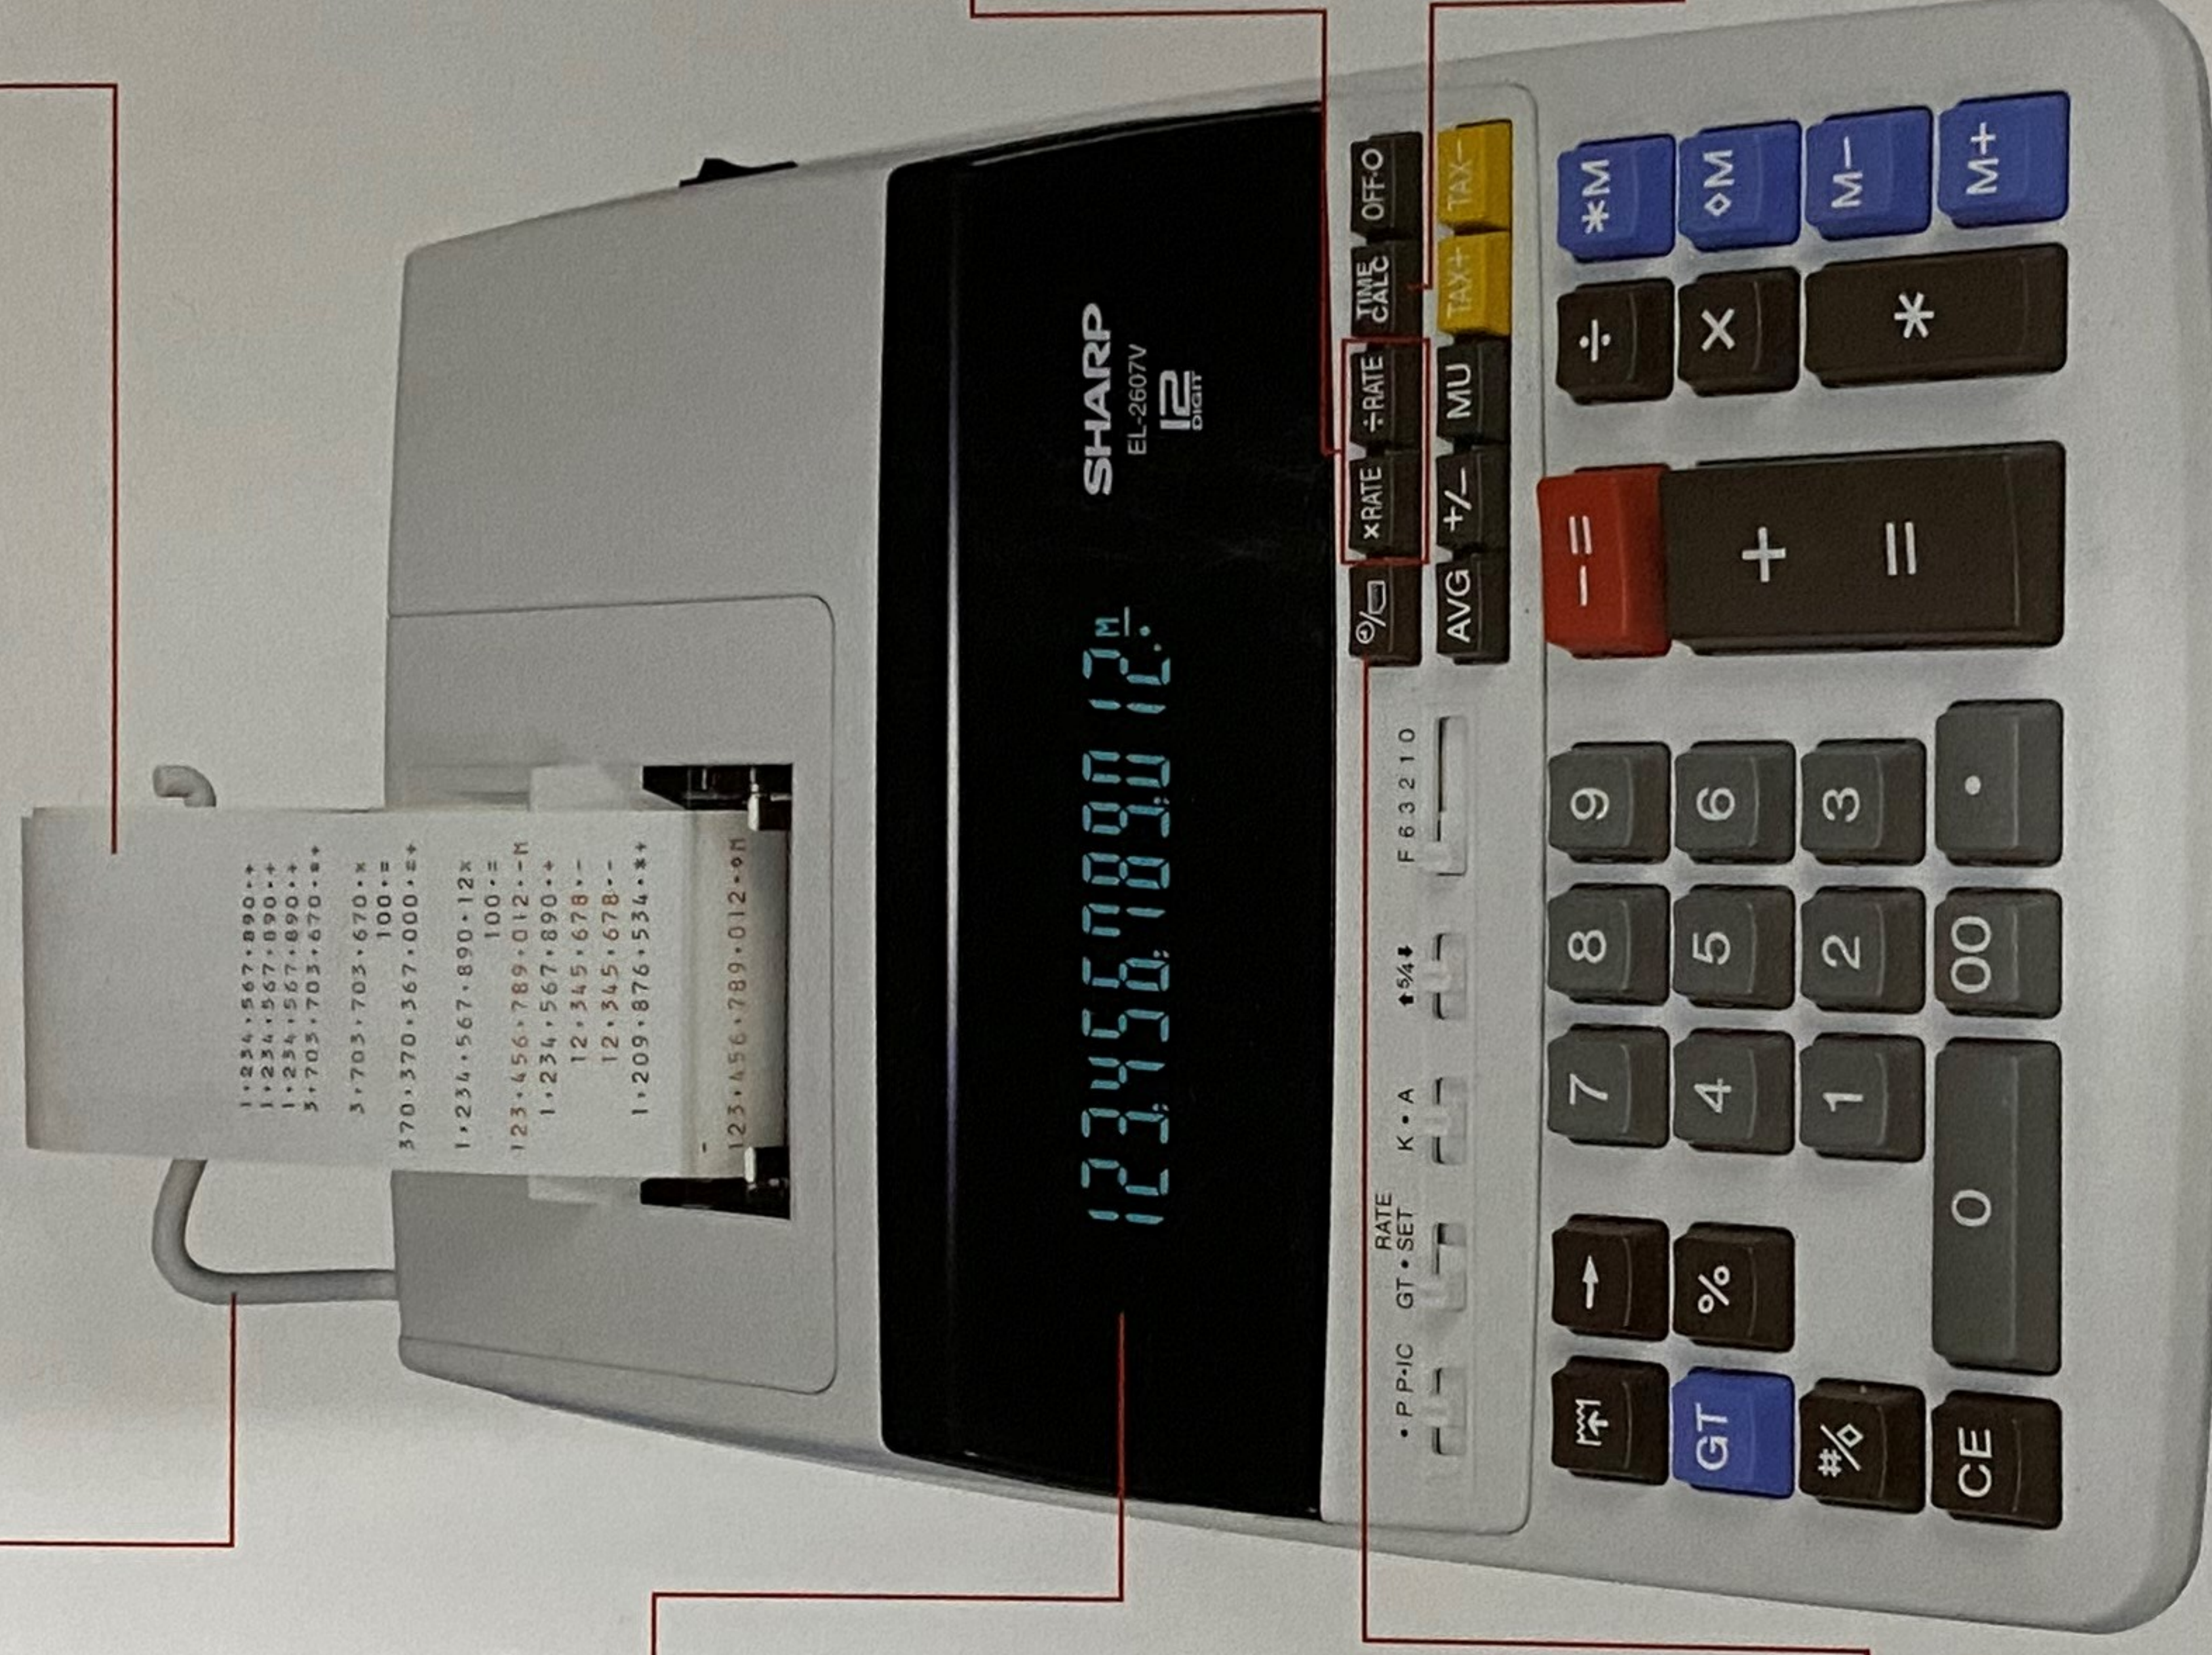

● **ATTACHED METAL PAPER HOLDER**

- **BEWGLICHER PAPIERROLLENHALTER AUS METALL**
- **SUPPORT MÉTALLIQUE POUR PAPIER**
- **SOPORTE METÁLICO PARA PAPEL INCORPORADO**
- **SUPPORTO ROTOLO IN METALLO**
- **PAPPERSHÄLLARE I METALL**

● **LARGE BLUE FLUORESCENT DISPLAY (14,0mm)**

- **GROSSES 12-STELLIGES DISPLAY (DIGITRON, BLAU) (14,0mm)**
- **GRAND AFFICHAGE BLEU FLUORESCENT (14,0mm)**
- **GRAN PANTALLA AZUL FLUORESCENTE (14,0mm)**
- **GRANDE DISPLAY BLU FLUORESCENTE (14,0mm)**
- **STOR BLÅ FLUORESCERANDE DISPLAY (14,0mm)**

● **CALENDAR & CLOCK**

- **KALENDER & UHR**
- **CALENDRIER ET HORLOGE**
- **CALENDARIO Y RELOJ**
- **CALENDARIO E OROLOGIO**
- **KALENDER & KLOCKA**

● **AC ONLY OPERATION**

- **NUR NETZBETRIEB**
- **FONCTIONNEMENT SUR SECTEUR UNIQUEMENT**
- **FUNCIONAMIENTO EXCLUSIVAMENTE CON C.A.**
- **FUNZIONAMENTO SOLO A C.A.**
- **NÄTDRIFT**

● **HIGH-SPEED PRINTING 4.5 LINES/SEC.**

- **SCHNELLES DRUCKWERK: 4,5 ZEILEN PRO SEKUNDE**
- **IMPRESSION ULTRA-RAPIDE DE 4,5 LIGNES/SEC.**
- **IMPRESIÓN DE ALTA VELOCIDAD DE 4,5 LÍNEAS/S**
- **STAMPA AD ALTA VELOCITÀ FINO A 4,5 LINEE/SEC.**
- **SNABB UTSKRIFT 4,5 RADER/SEK.**

● **CONVERSION FUNCTION**

- **UMRECHNUNGSFUNKTION**
- **FONCTION DE CONVERSION**
- **FUNCIÓN DE CONVERSIÓN**
- **CONVERSIONE VALUTA**
- **VALUTA OMRÄKNING**

● **TIME CALCULATION**

- **ZEITBERECHNUNG**
- **CALCUL DE TEMPS**
- **CÁLCULO DEL TIEMPO**
- **CALCOLO DEL TEMPO**
- **TIDSBERÄKNING**

Manual
SHARP CORPORATION
4-1-1, Sakai City,
Osaka, Japan

Manuál
SHARP
Česká zátvřítka spol. s r.o.
13, 627 00 Brno, Czech Republic
www.sharp-calculators.com
sharp-calculators.com

Bedienungsanleitung, Operations manual, Manuale di istruzioni, Mode d'emploi, Manual de instrucciones, Handleidingen, Návod k použití, Návod k obsluhu, Kezelési utasítás, Instrukcja obsługi, Käyttöohje, Bruksanvisning, Naudojimo vadovas, Lietošanas rokasgrāmata, Kasutusjuhend, Manual de utilizare, Εγχειρίδιο χρήστη
www.sharp-calculators.com/manuals

SHARP CORPORATION
MADE IN JAPAN
HERGESTELLT IN JAPAN
FABRIQUÉ EN JAPON
FABRICADO EN JAPÓN
FABBRICATO IN GIAPPONE
TILLVERKAD I JAPAN