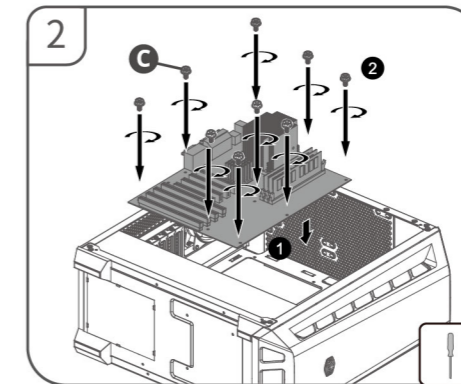

TR Paket içeriği

1 INSTALL

OR

2 FAN

3 FAN

4 FAN

5 HDD

6 SSD