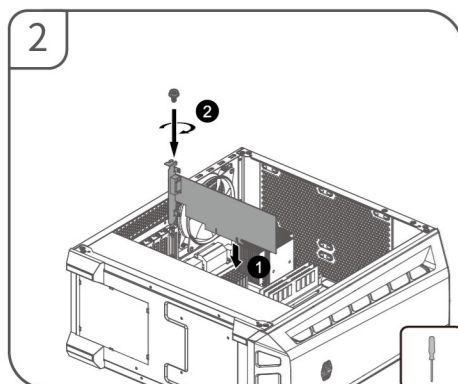

TR Paket içeriği

1 INSTALL

OR

2 FAN

3 FAN

4 FAN

5 HDD

6 SSD