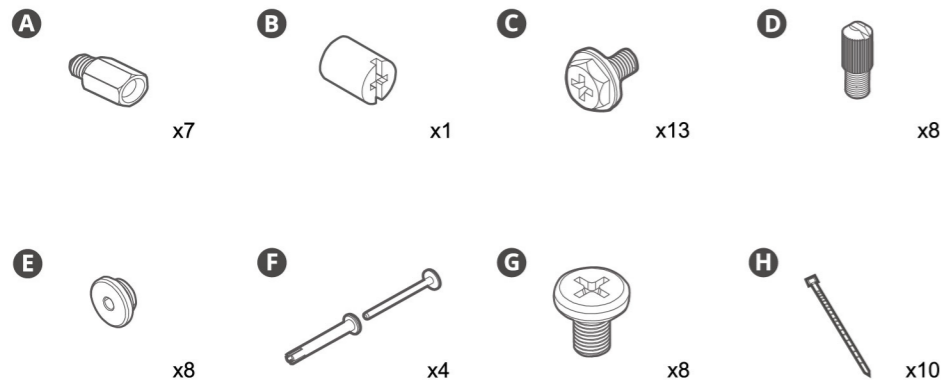

Make It Yours.

MASTERBOX MB520

512001711-GP V2.0 2019-01

EN Package Content

AR حزمة المحتوى

BG Съдържание на пакета

CHS 零件包

CHT 零件包