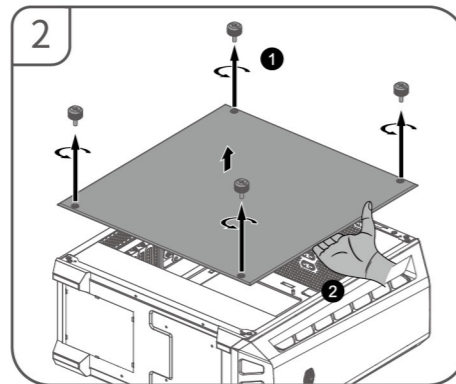

TR Paket içeriği

1 INSTALL

OR

2 FAN

3 FAN

4 FAN

5 HDD

6 SSD