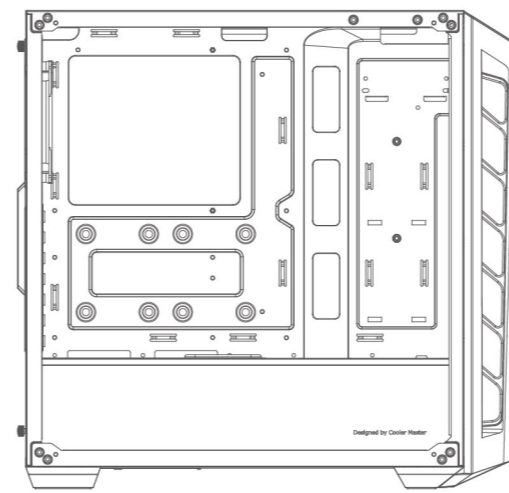

Make It Yours.

MASTERBOX MB520

512001711-GP V2.0 2019-01

EN Package Content

AR حزمة المحتوى

BG Съдържание на пакета

CHS 零件包

CHT 零件包