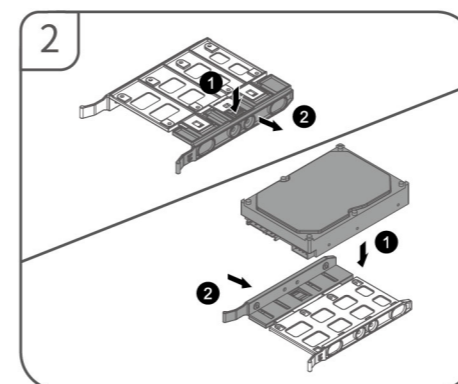

TR Paket içeriği

1 INSTALL

OR

2 FAN

3 FAN

4 FAN

5 HDD

6 SSD