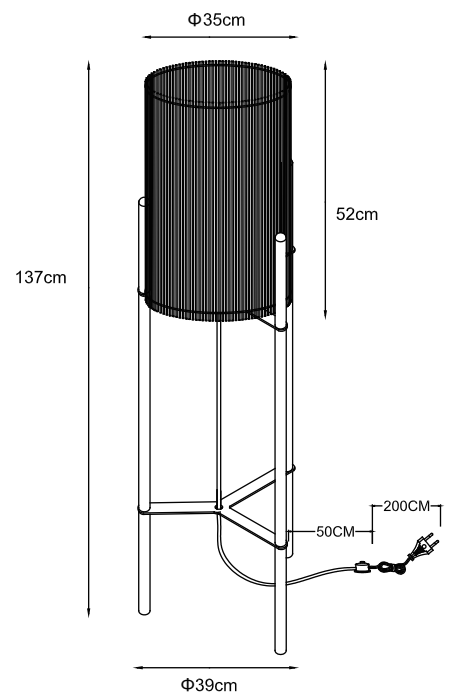

INSTRUCTION MANUAL

Natasja FL Bamboo
105858

Overall Sizes :

FittinQ B.V.

Smaragdweg 52, 5527 LB Hapert, The Netherlands
www.qazqa.nl

QAZQA