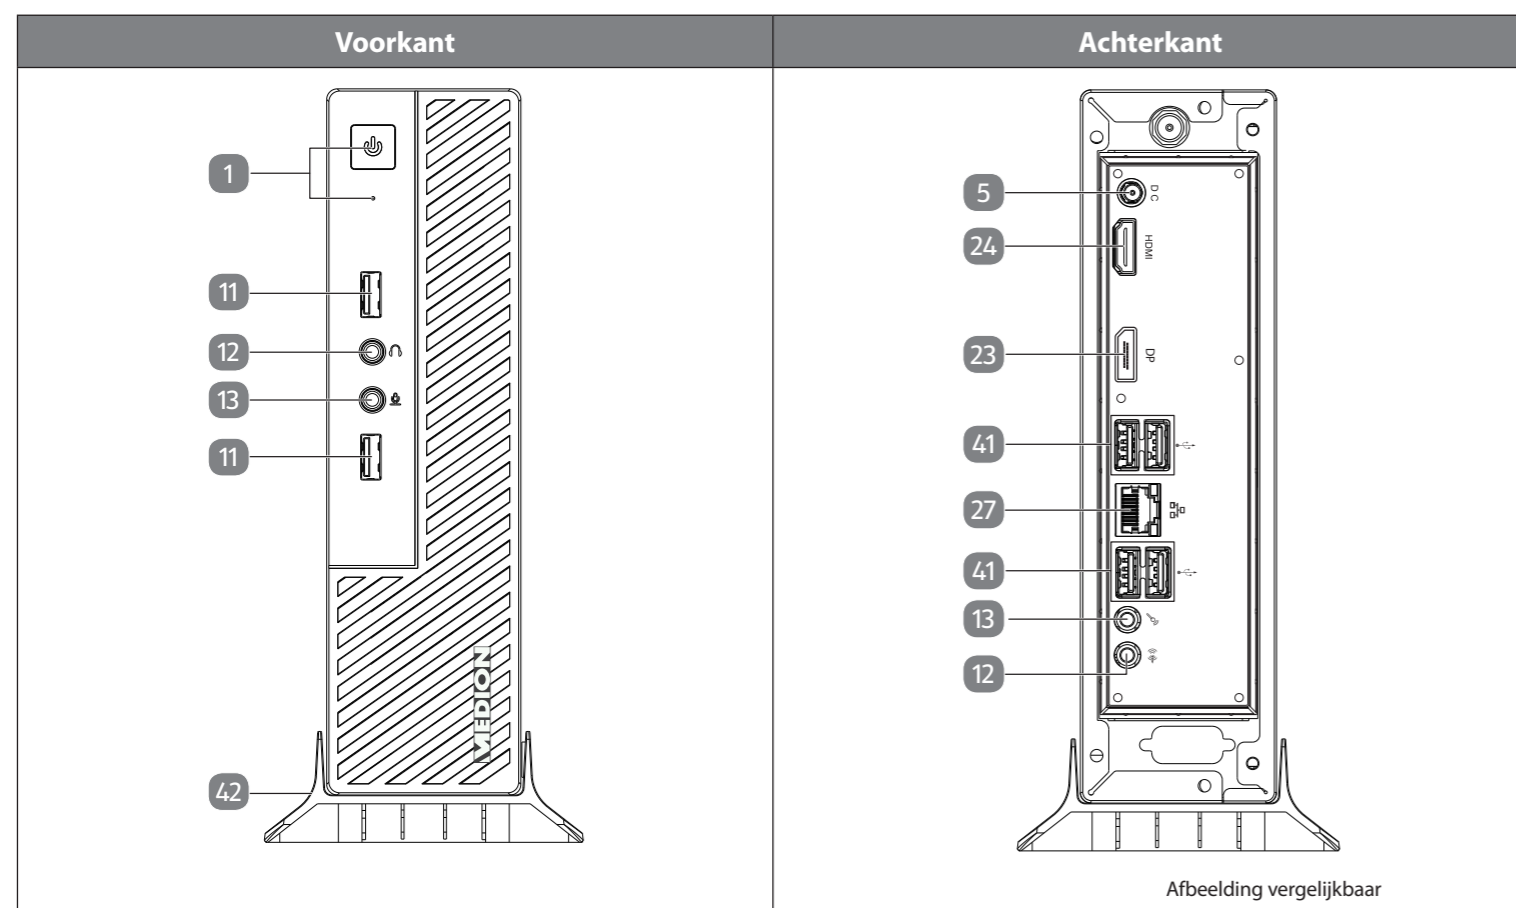

Overzicht van de aansluitingen

POS	Beschrijving van de componenten
1	Aan-uitschakelaar/controlelampje
5	Stroomvoorziening (netsnoeraansluiting)
11	USB 2.0-poorten - optioneel
12	Aansluiting voor hoofdtelefoon - optioneel
13	Aansluiting voor microfoon - optioneel
23	DisplayPort - optioneel
24	HDMI-aansluiting - optioneel
27	Netwerk LAN (RJ-45)
41	USB 3.2-poorten (Type-A) - optioneel
42	Stand

Belangrijke informatie over de afbeeldingen

In het overzicht staan verschillende aansluitingen met een dubbele functie die zijn gemarkeerd met een sterretje (*). De configuratie van de betreffende aansluitingen wordt aangestuurd via de software.