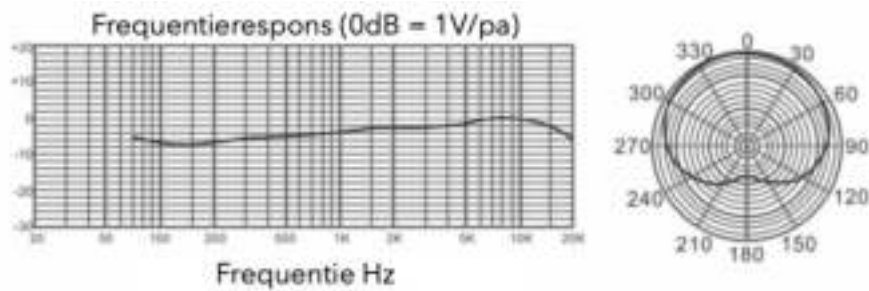

VULPES TECH

ELITE RGB MICROFOON

HANDLEIDING

INHOUD

1. Product parameters	3
2. Product uiterlijk	4
3. Geluid testen	5
4. Service & garantie	6

PRODUCT PARAMETERS

- Configuratie: RGB Microfoon + Standaard + Datakabel
- Hoe te gebruiken: Ondersteund
- Invoer mechanisme: Hartvormig
- Voeding: Externe Voeding (5V)
- Type Microfoon: Live microfoon
- Geschikt voor: PC, Macbook, Playstation (Streaming, YouTube, Gaming)
- Live opname functionaliteit
- Gevoeligheid: 45dB +/- 3dB
- Equivalent geluidsniveau: 66 dB

PRODUCT UITERLIJK

GELUID TESTEN

Windows 7

Windows 10

1. Zet uw computervolume eerst lager dan 50%

2. Selecteer “luisteren”, klik op toepassen. Controleer het huidige geluidsniveau en geluidskwaliteit.

U kunt deze real-time controleren middels uw ingebouwde- of aangesloten speakers.