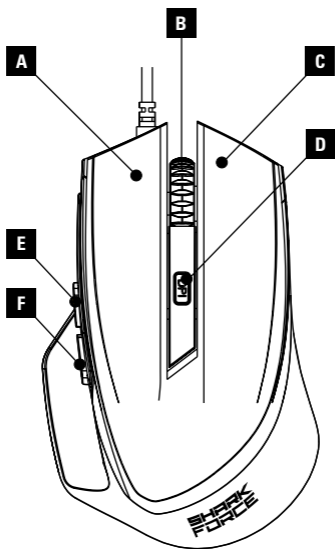

 **Sharkoon**

SHARK FORCE II

GAMING MOUSE

MANUAL • ANLEITUNG • MANUEL

MANUALE DELL'UTENTE • HANDLEIDING • INSTRUKCJE

ÚTMUTATÓ • PŘÍRUČKA • EL KITABI • РУКОВОДСТВО

ПОЛЬЗОВАТЕЛЯ • 使用説明 • マニュアル

- EN**
- A Left Mouse Button
 - B Scroll Wheel
 - C Right Mouse Button
 - D DPI Switch
 - E Thumb Button 1
 - F Thumb Button 2