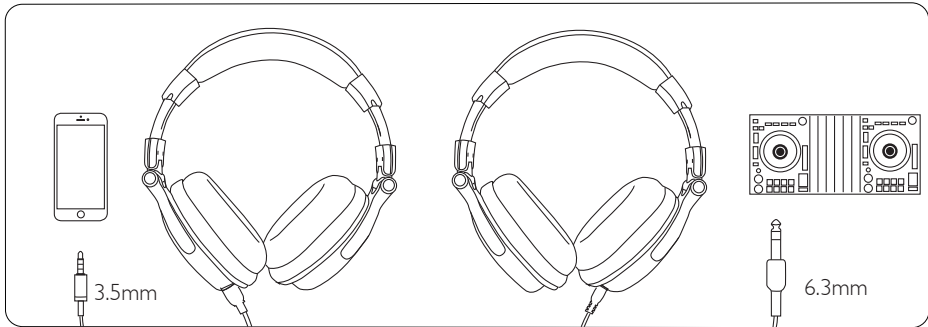

Eigenschaften

- Hochauflösender und tiefgreifender Klang

Der 50mm großer Neodym Treiber und die innovative Technologie liefert

High-Definition-Sound in neuer Perfektion und reproduziert die Dynamik und den kontrollierten Bass Ihrer Musik, die DJs und Audiophile brauchen.

- 6.3mm & 3.5mm Audio Jack

Zum Anschluss an normale Audiogeräte wie Mobiltelefon, iPad, iPod usw. können Sie die 6,3mm Klinkenbuchse an die Kopfhörer und die andere Seite an das Musikabspielgerät anschließen.

Zum Anschluss an professionelle Musikinstrumente wie Mixer, Turntable können Sie den 3,5mm Klinkenstecker in die Kopfhörer und die andere Seite an Ihren Mixer, Ihre Gitarre usw. anschließen. Dadurch ist es unnötig für extra Verwendung von 6,3mm (1/4 Zoll) auf 3,5mm /Stecker auf Buchsenadapter: