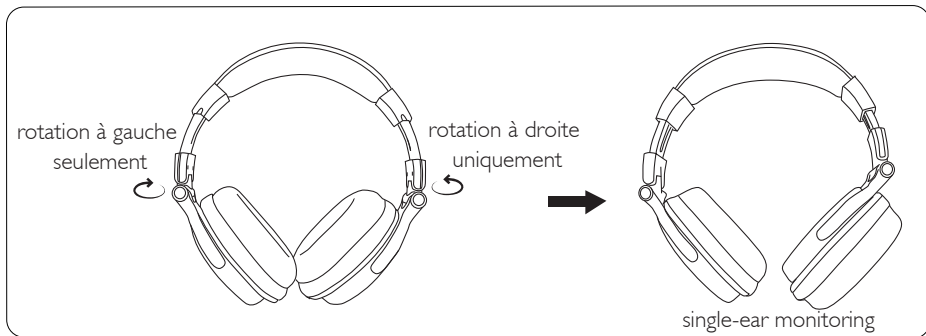

## ■ Fonctionnalités

- Son haute résolution et bonne restitution des basses

Le pilote en néodyme de 50mm de large et l'innovation technologique délivrent un son haute définition et restitue toutes les subtilités présentes dans la musique ainsi que les basses. C'est tout ce dont les DJs et les audiophiles ont besoin.

- Câble audio Jack de 3.5mm et 6.3mm

Afin de se connecter aux autres appareils ordinaires comme les smartphones, iPad, iPod, etc..., vous pouvez brancher le câble Jack de 6.3mm dans le casque, de l'autre côté de votre appareil. Afin de connecter un instrument professionnels comme une table de mixage, vous pouvez brancher le câble Jack de 3,5mm d'un côté sur le casque et de l'autre sur votre table de mixage ou votre guitare, donc vous êtes libre de choisir le câble jack de 3,5 ou 6,3mm.

- Oreillettes pivotante à 90°

Les oreillettes pivotantes de façon particulière, elles peuvent pivoter jusqu'à 90° pour être posées au sol. Le design du mode à plat leur permet d'être facilement transportables et plus confortables lorsque le casque est posé sur les épaules. De plus, les oreillettes peuvent être retournées afin d'écouter la musique d'une seule oreille.