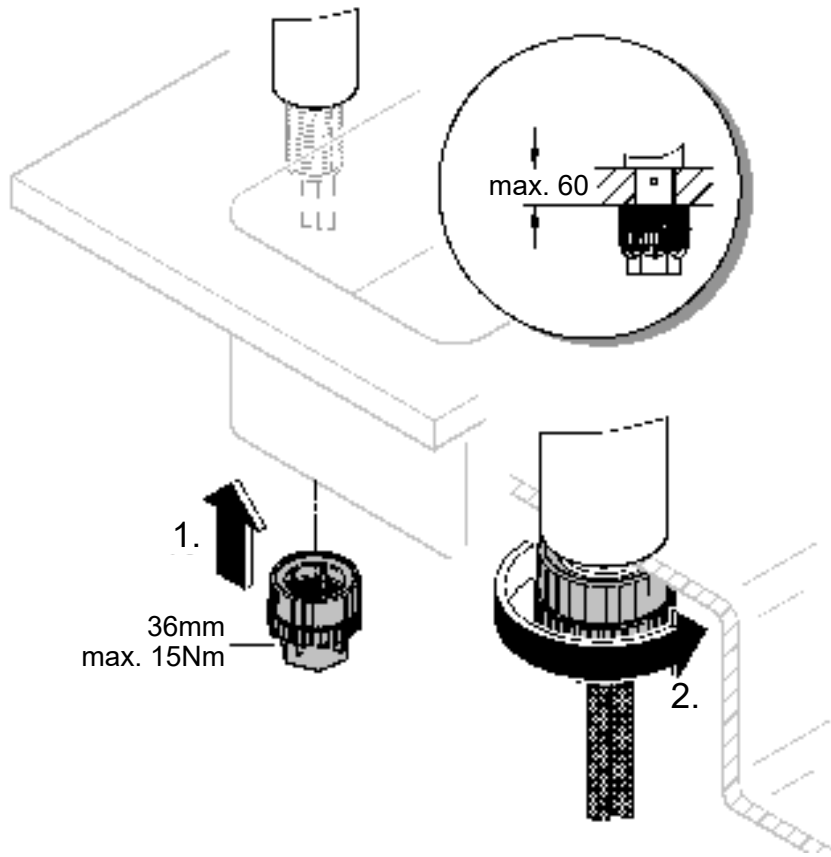

DIN 1988

DIN EN 806

bar

max. 10
0,5
0,1 (UK)

5
1
0,2 (UK)

°C

max. 70°
60°

32mm
*19 332

1

	150°
	0°
	360°

2

3

20 horizontal lines for writing, evenly spaced down the page.

Pure Freude
an Wasser

D

+49 571 39 89 333
service.de@grohe.com