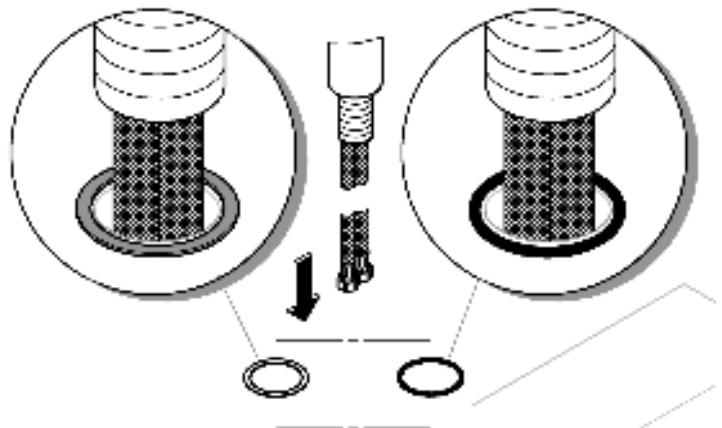

DIN 1988

DIN EN 806

bar

max. 10
0,5
0,1 (UK)

5
1
0,2 (UK)

°C

max. 70°
60°

32mm
*19 332

1

	150°
	0°
	360°