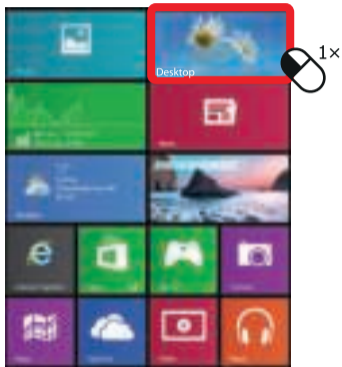

3

Windows 8 Start here