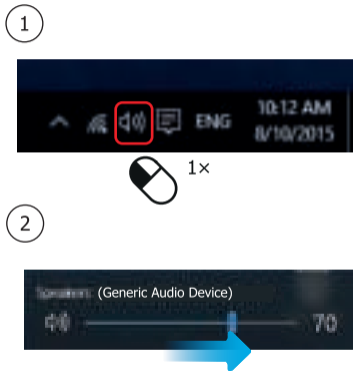

Windows 10/8/7

Trust